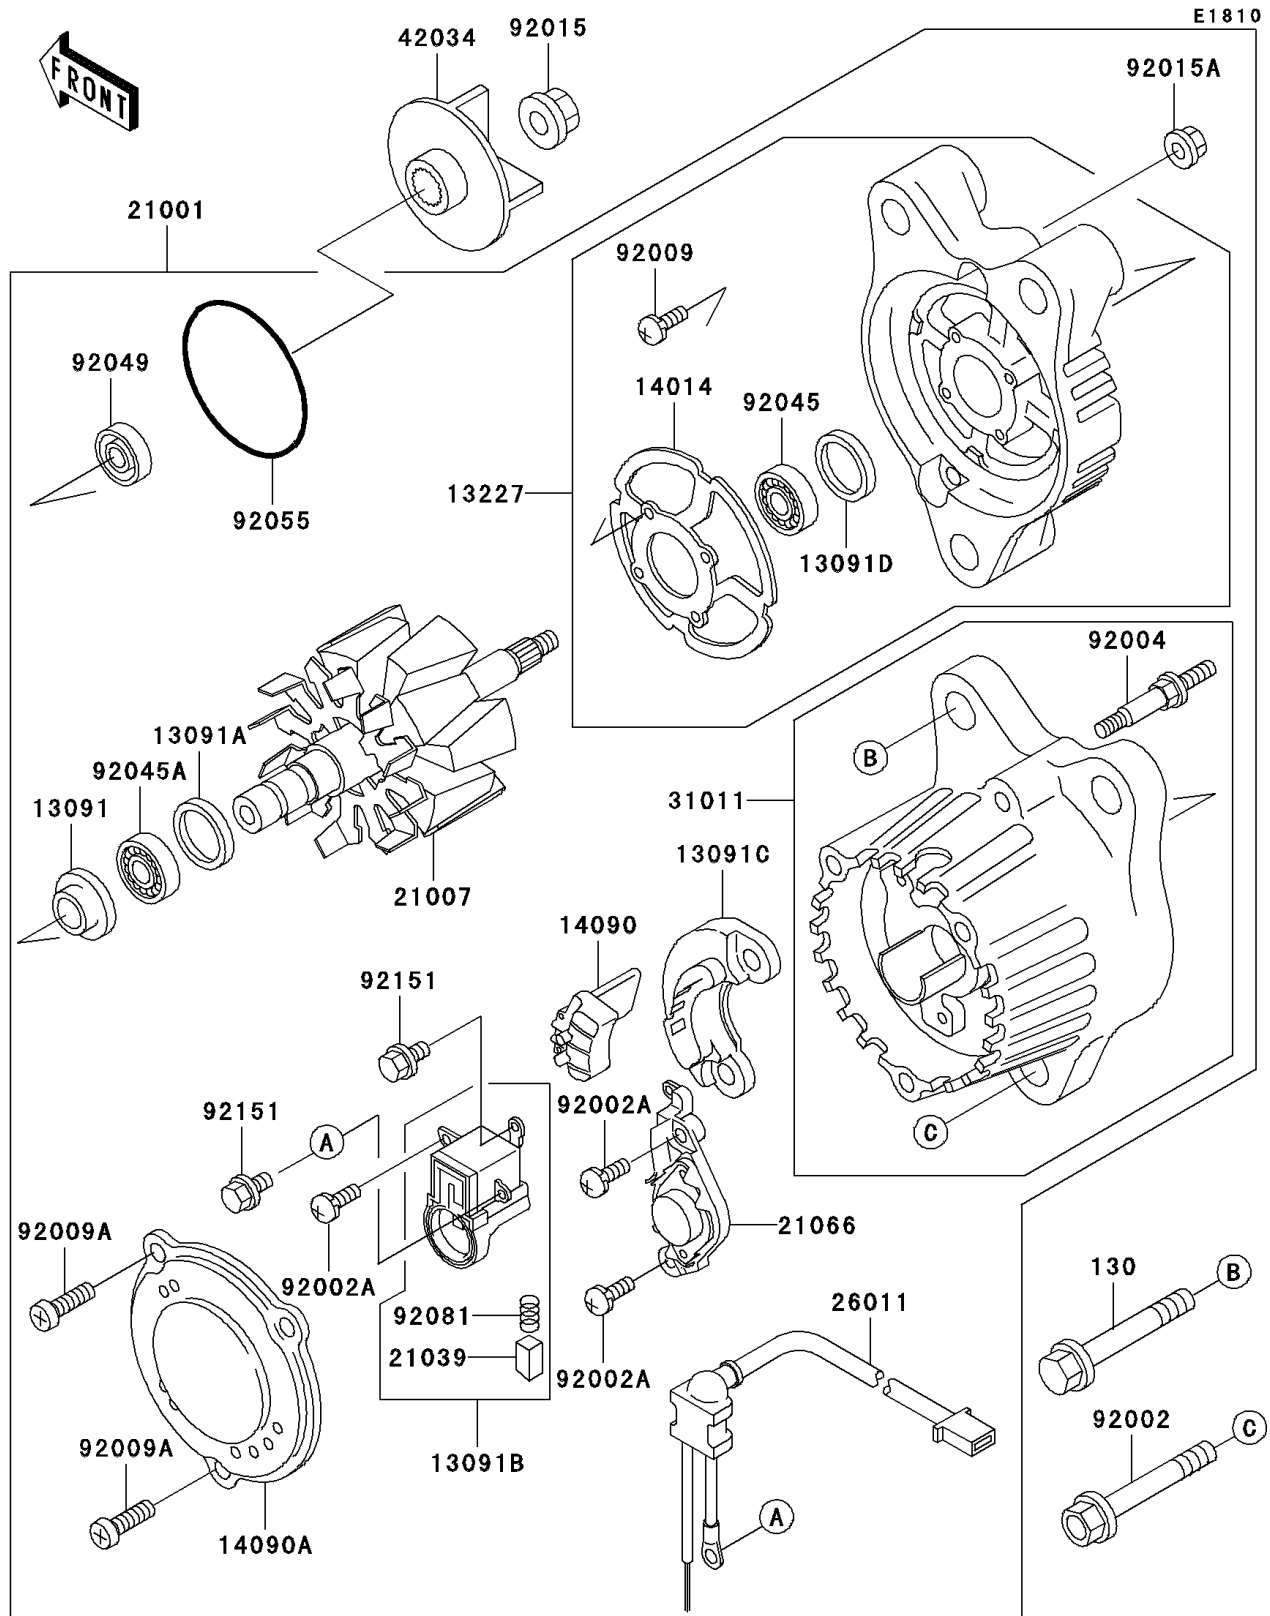

2000 Ninja[®] ZX[™]-7R

PARTS DIAGRAM

Generator

2000 Ninja® ZX™ -7R

PARTS LIST

Generator

ITEM NAME

PART NUMBER

QUANTITY
