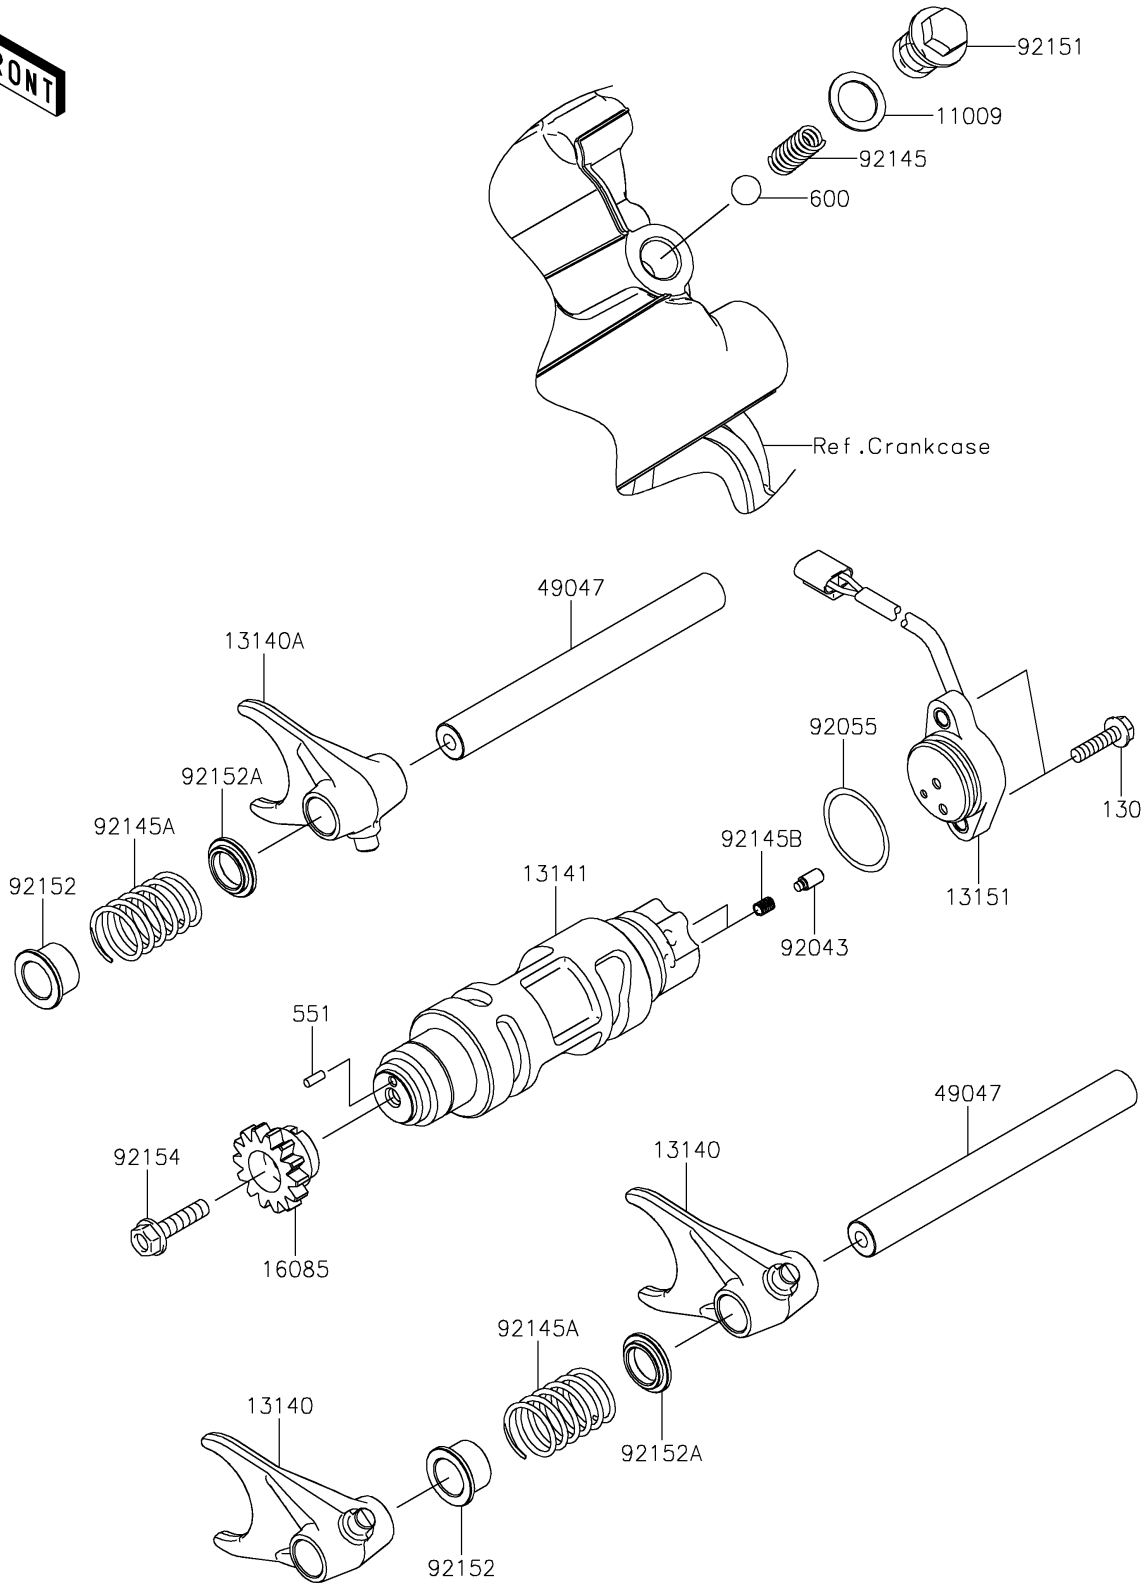

2025 Teryx S

PARTS DIAGRAM

Gear Change Drum/Shift Fork(s)

E1362

2025 Teryx S

PARTS LIST

Gear Change Drum/Shift Fork(s)

ITEM NAME

PART NUMBER

QUANTITY
