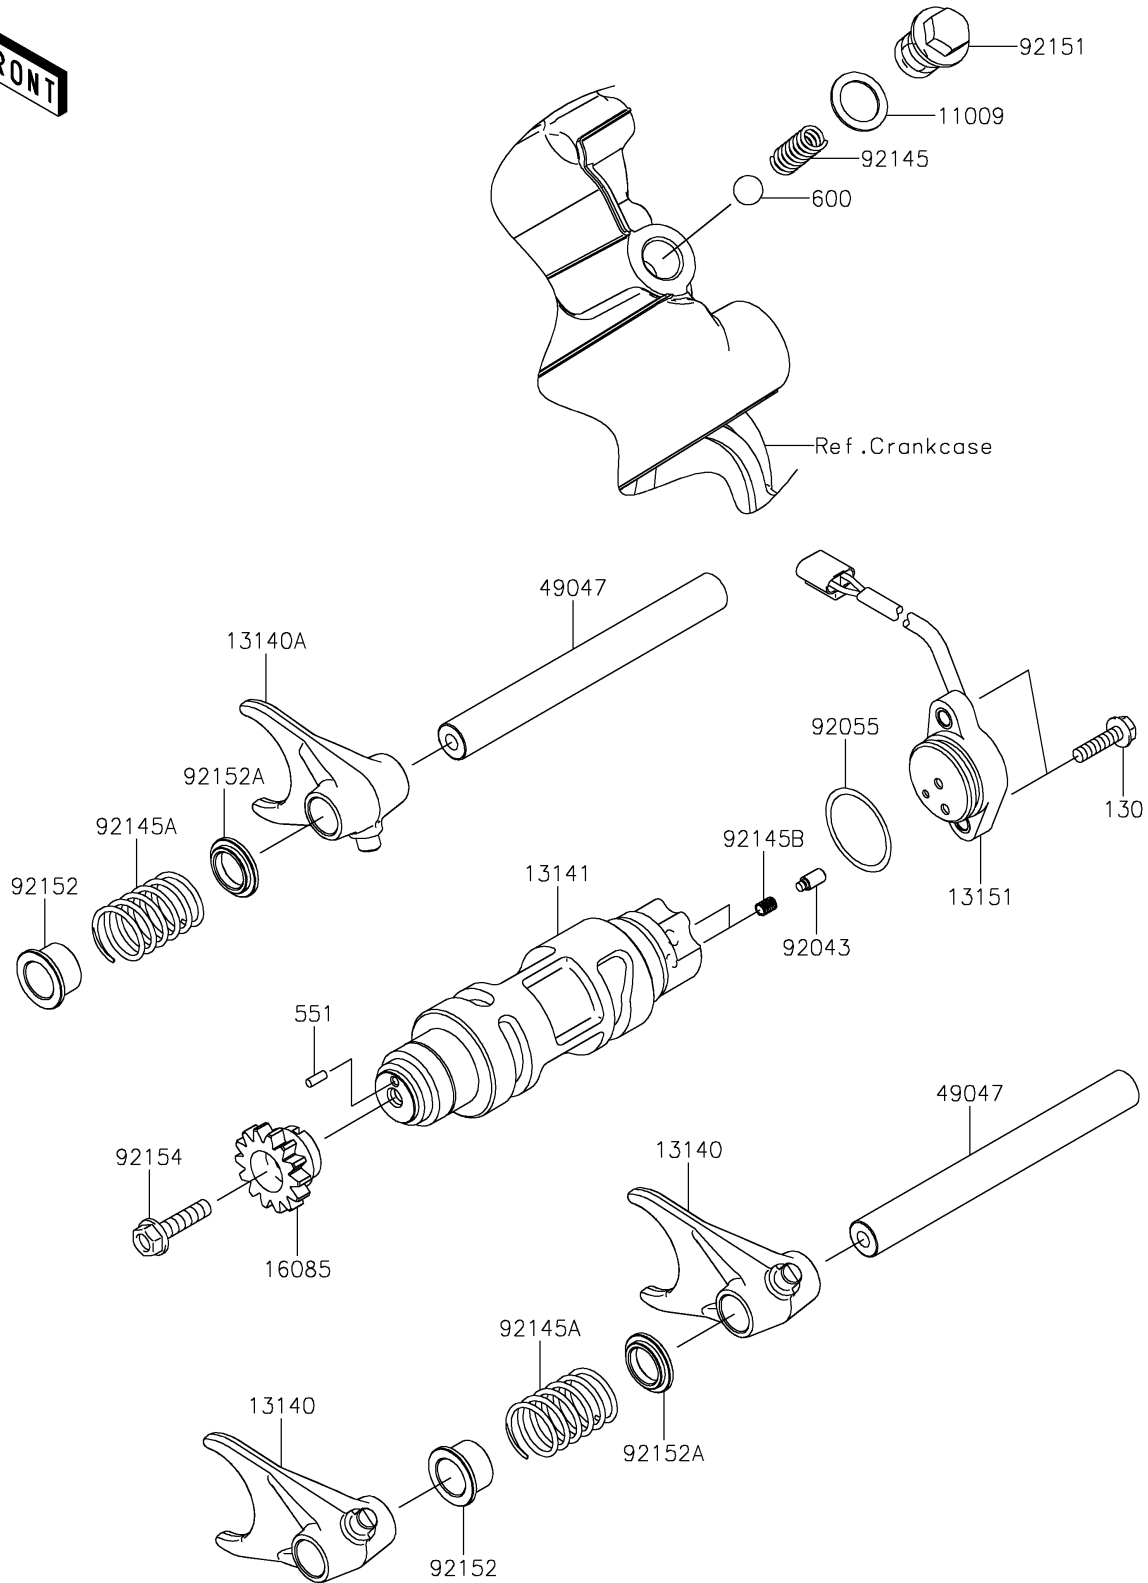

2025 TERYX® S LE

PARTS DIAGRAM

Gear Change Drum/Shift Fork(s)

E1362

2025 TERYX[®] S LE

PARTS LIST

Gear Change Drum/Shift Fork(s)

ITEM NAME

PART NUMBER

QUANTITY
