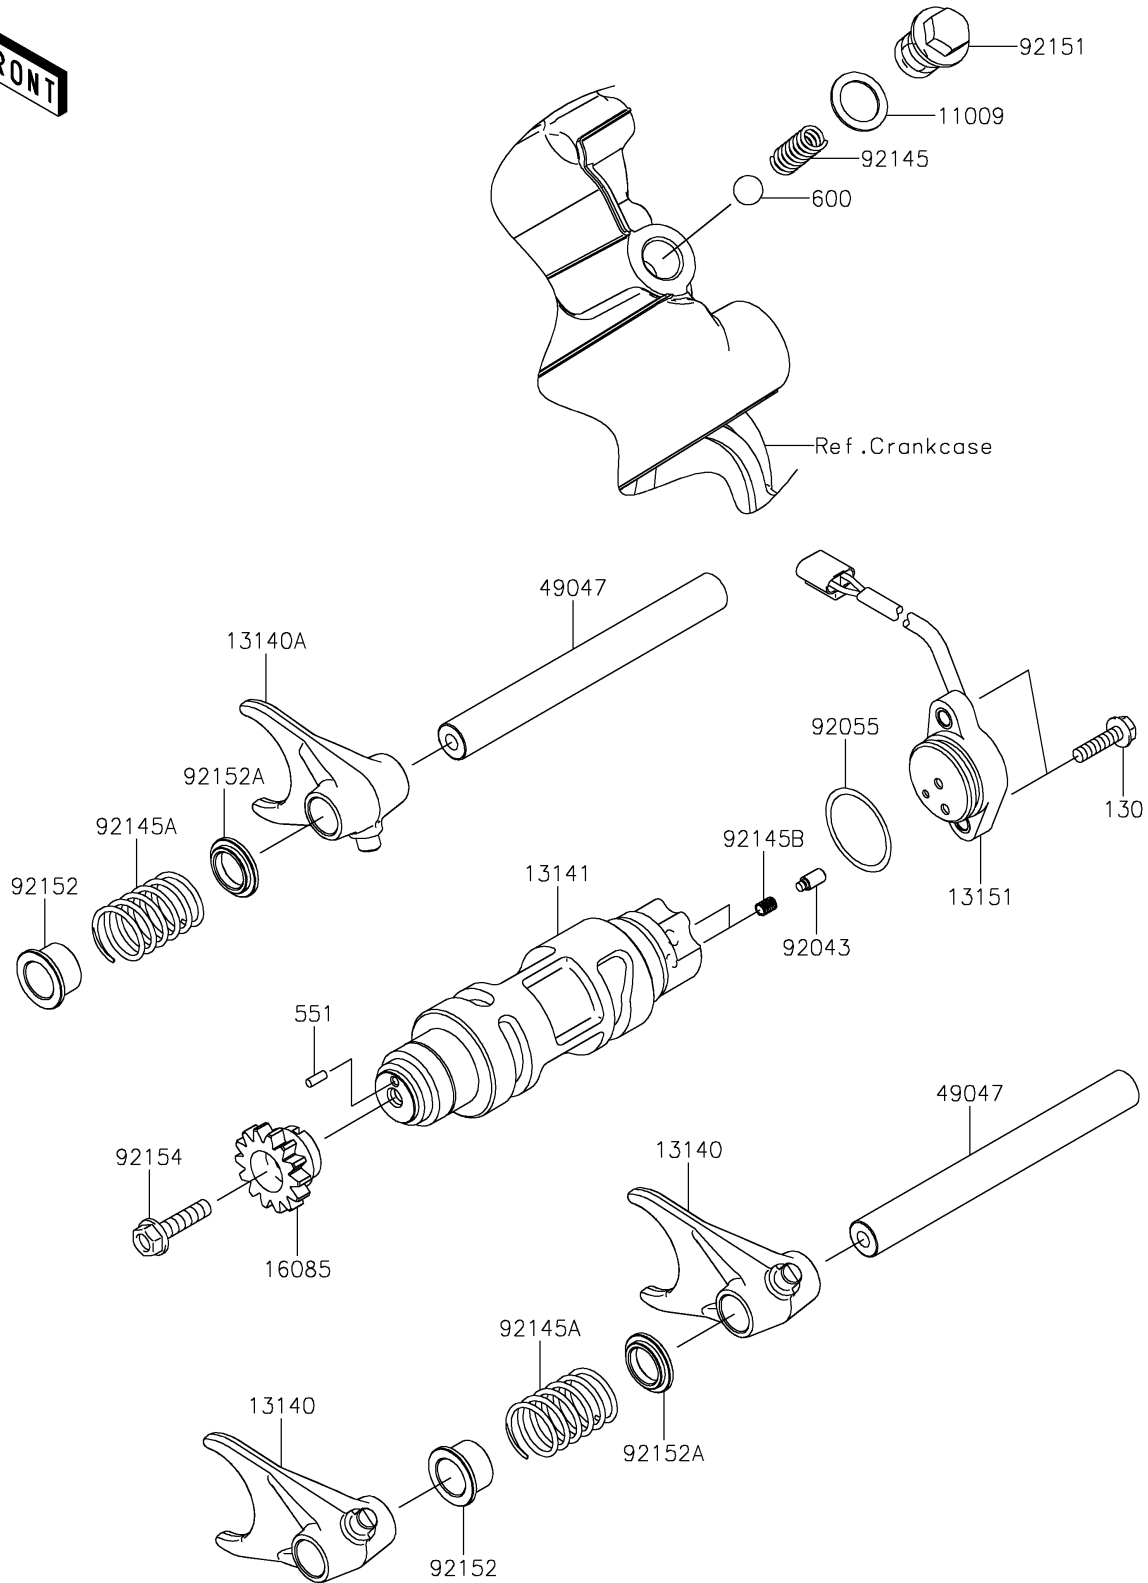

## PARTS DIAGRAM

### Gear Change Drum/Shift Fork(s)

E1362

## PARTS LIST

Gear Change Drum/Shift Fork(s)

**ITEM NAME**

**PART NUMBER**

**QUANTITY**

---