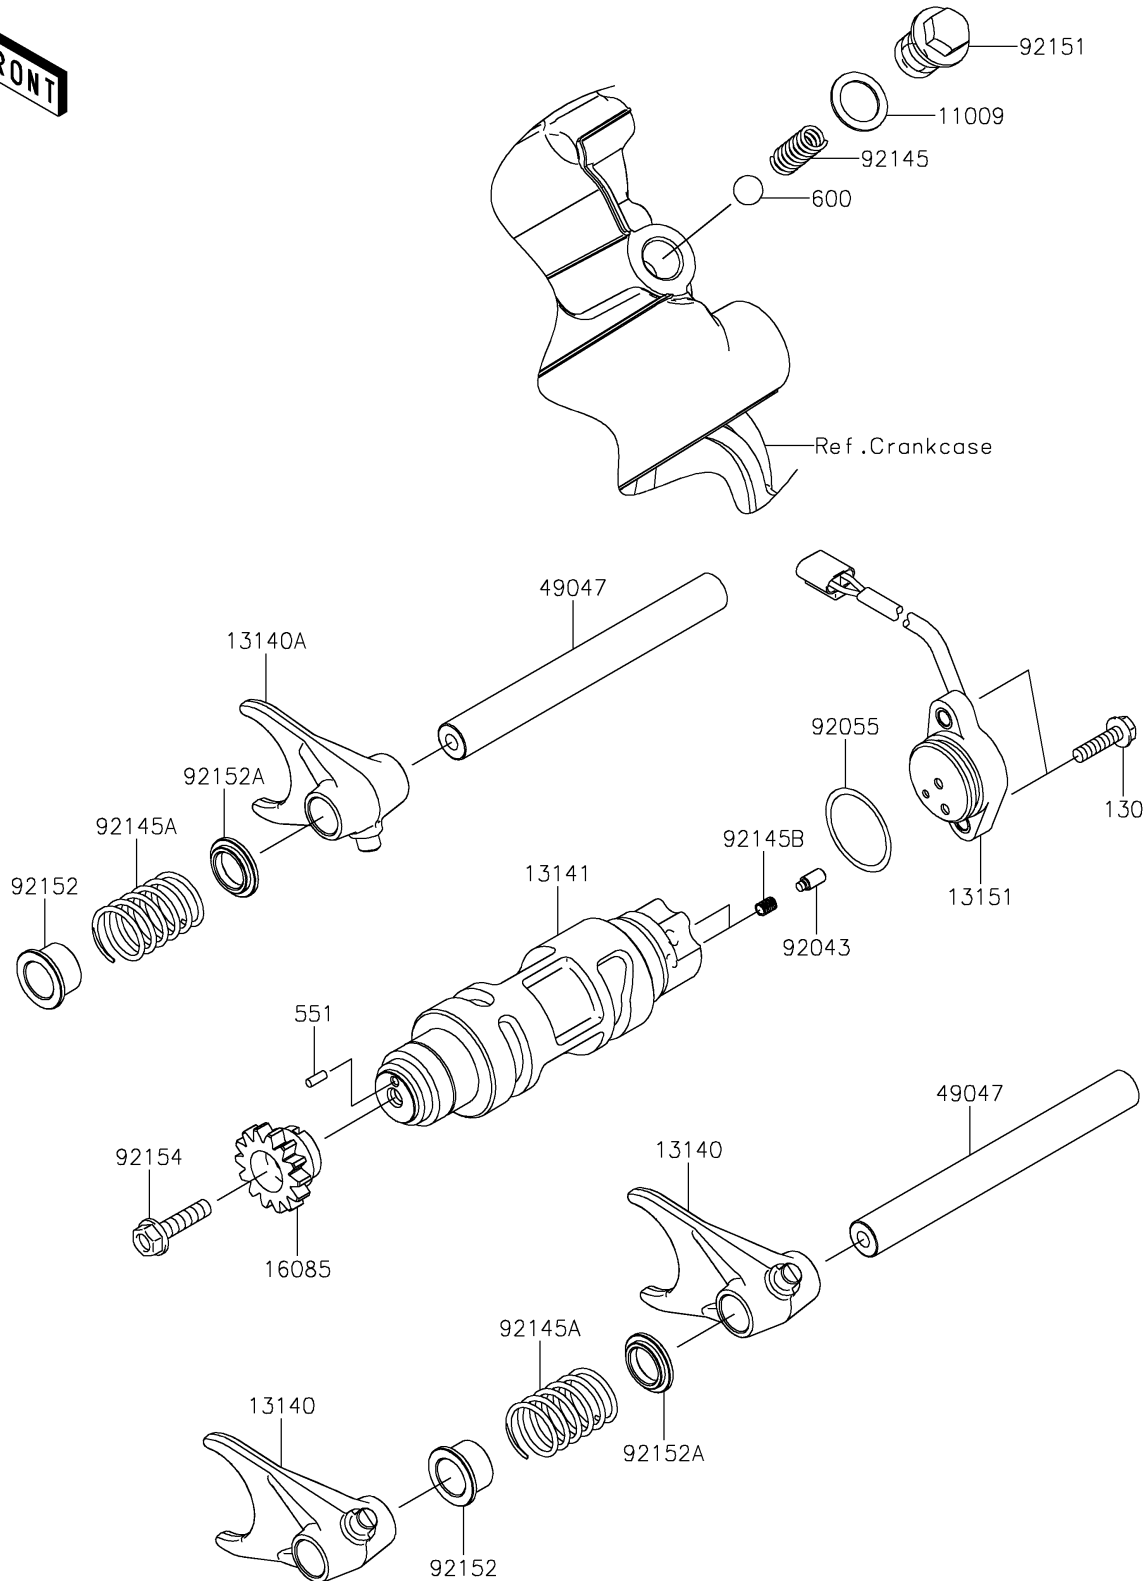

2023 TERYX® S LE

PARTS DIAGRAM

Gear Change Drum/Shift Fork(s)

E1362

2023 TERYX[®] S LE

PARTS LIST

Gear Change Drum/Shift Fork(s)

ITEM NAME

PART NUMBER

QUANTITY
