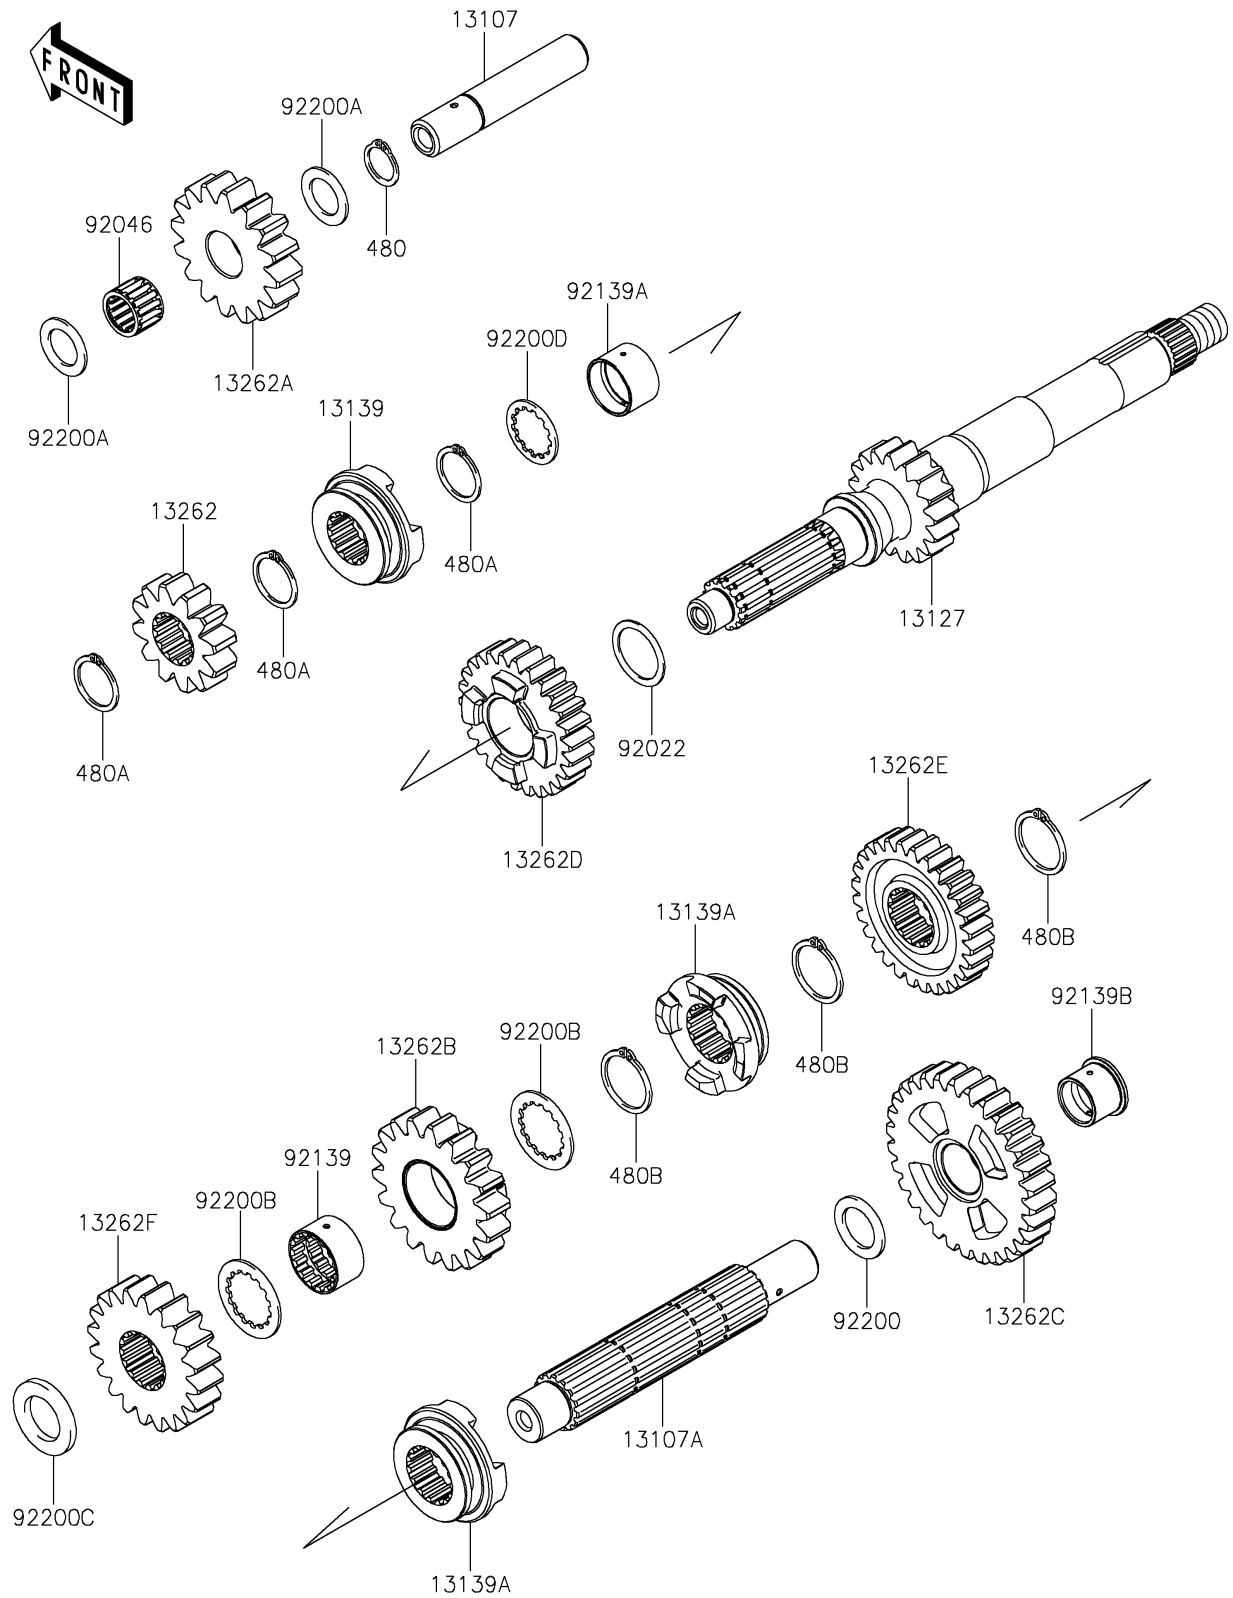

## PARTS DIAGRAM

### Transmission

E1361

## PARTS LIST

### Transmission

**Kawasaki**

Let the Good Times Roll<sup>®</sup>

**ITEM NAME**

**PART NUMBER**

**QUANTITY**

---