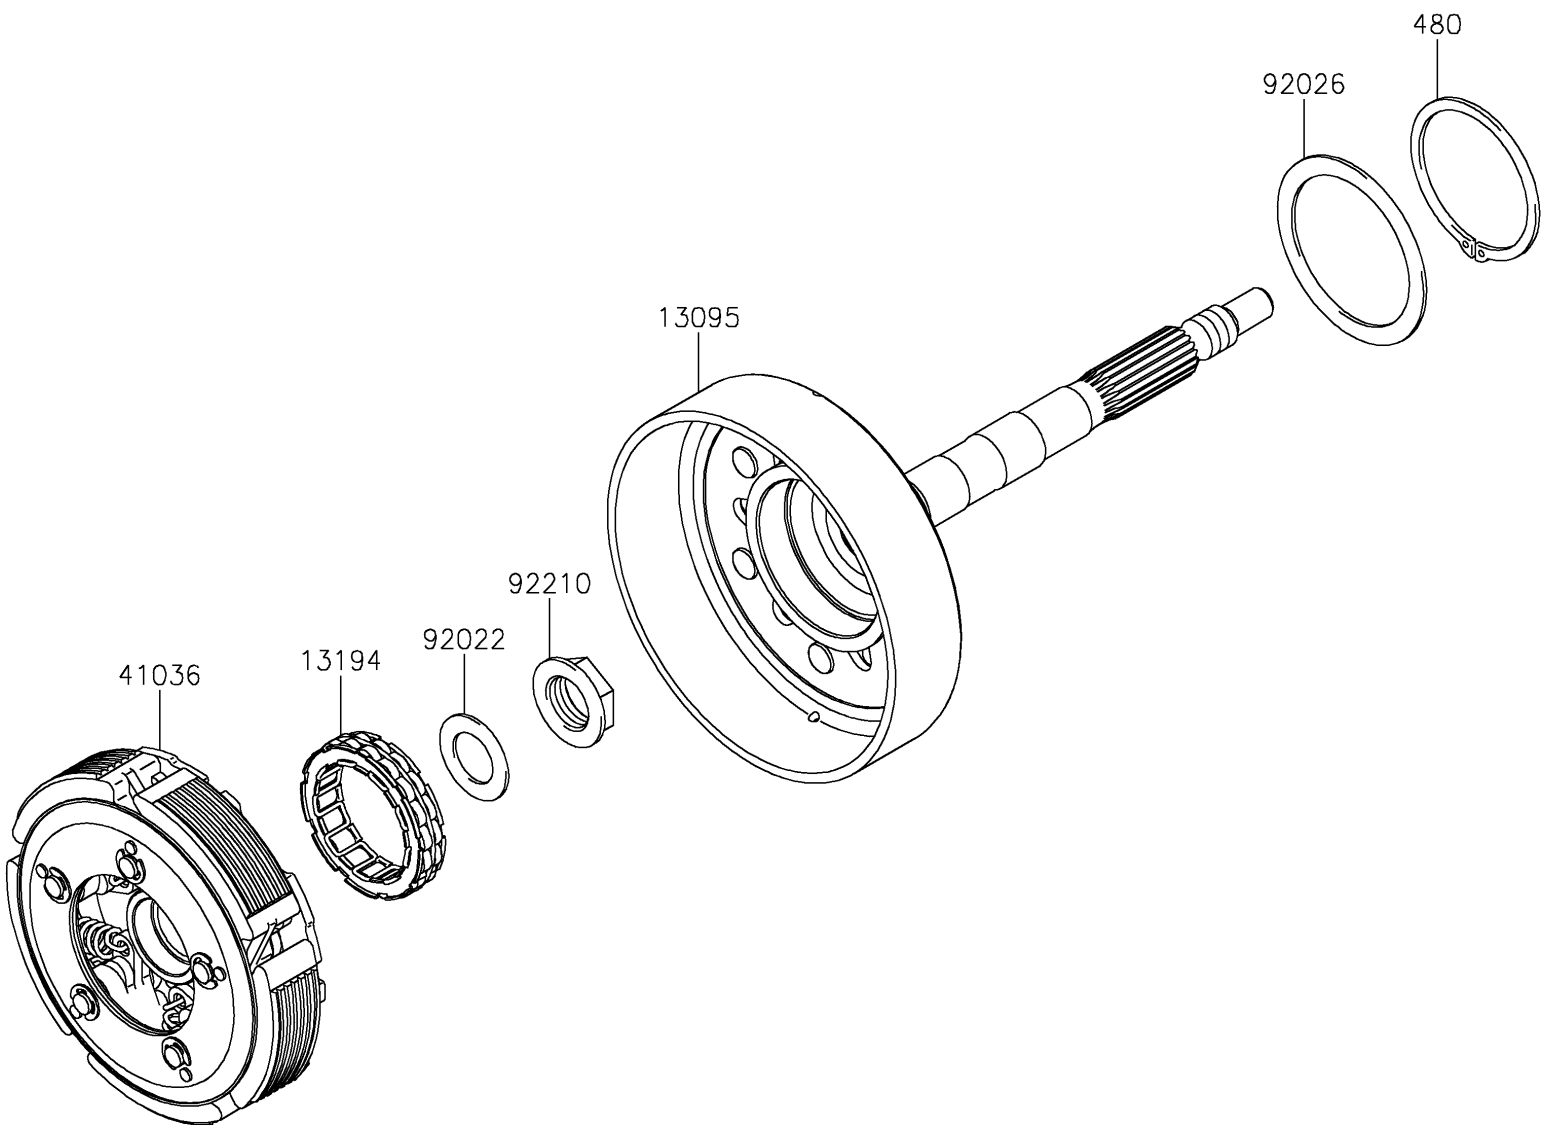

2024 TERYX[®] S LE

PARTS DIAGRAM

Clutch

E1350

2024 TERYX® S LE

PARTS LIST

Clutch

ITEM NAME	PART NUMBER	QUANTITY
-----------	-------------	----------
