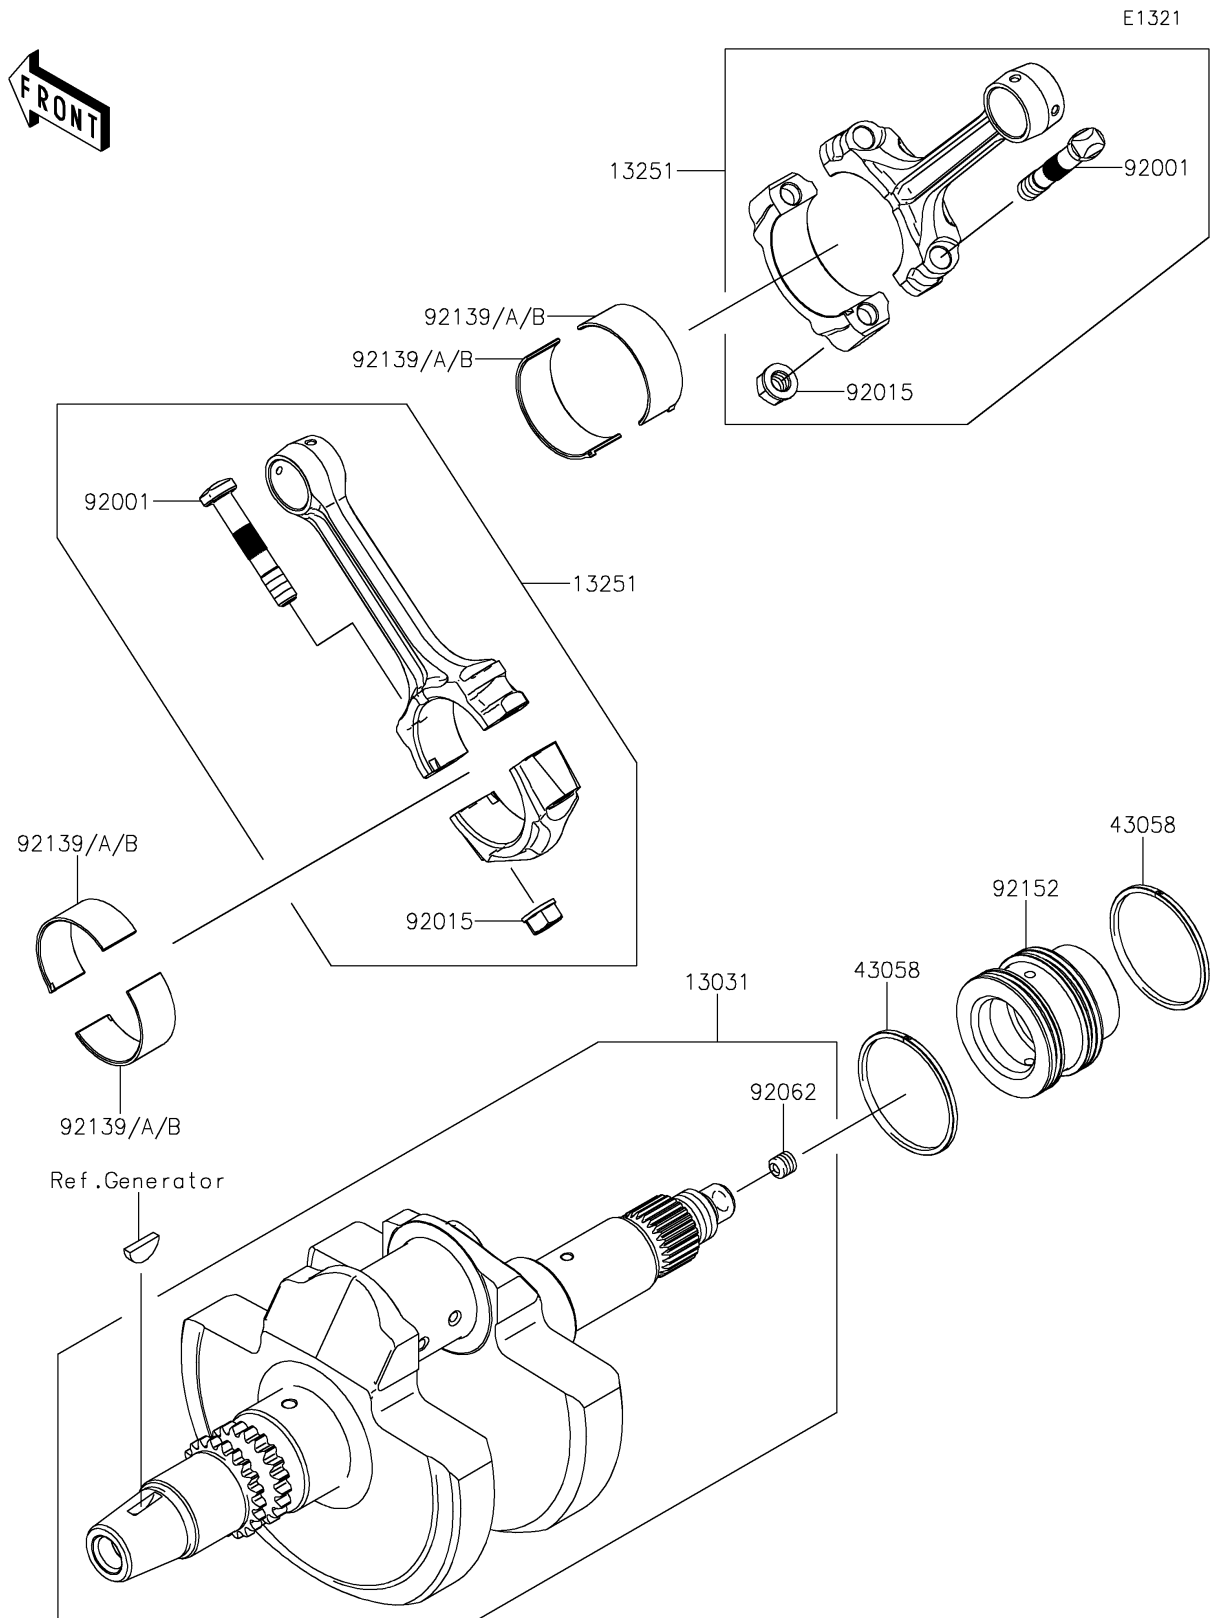

2024 TERYX[®] S LE

PARTS DIAGRAM

Crankshaft

2024 TERYX[®] S LE

PARTS LIST

Crankshaft

ITEM NAME	PART NUMBER	QUANTITY
-----------	-------------	----------
