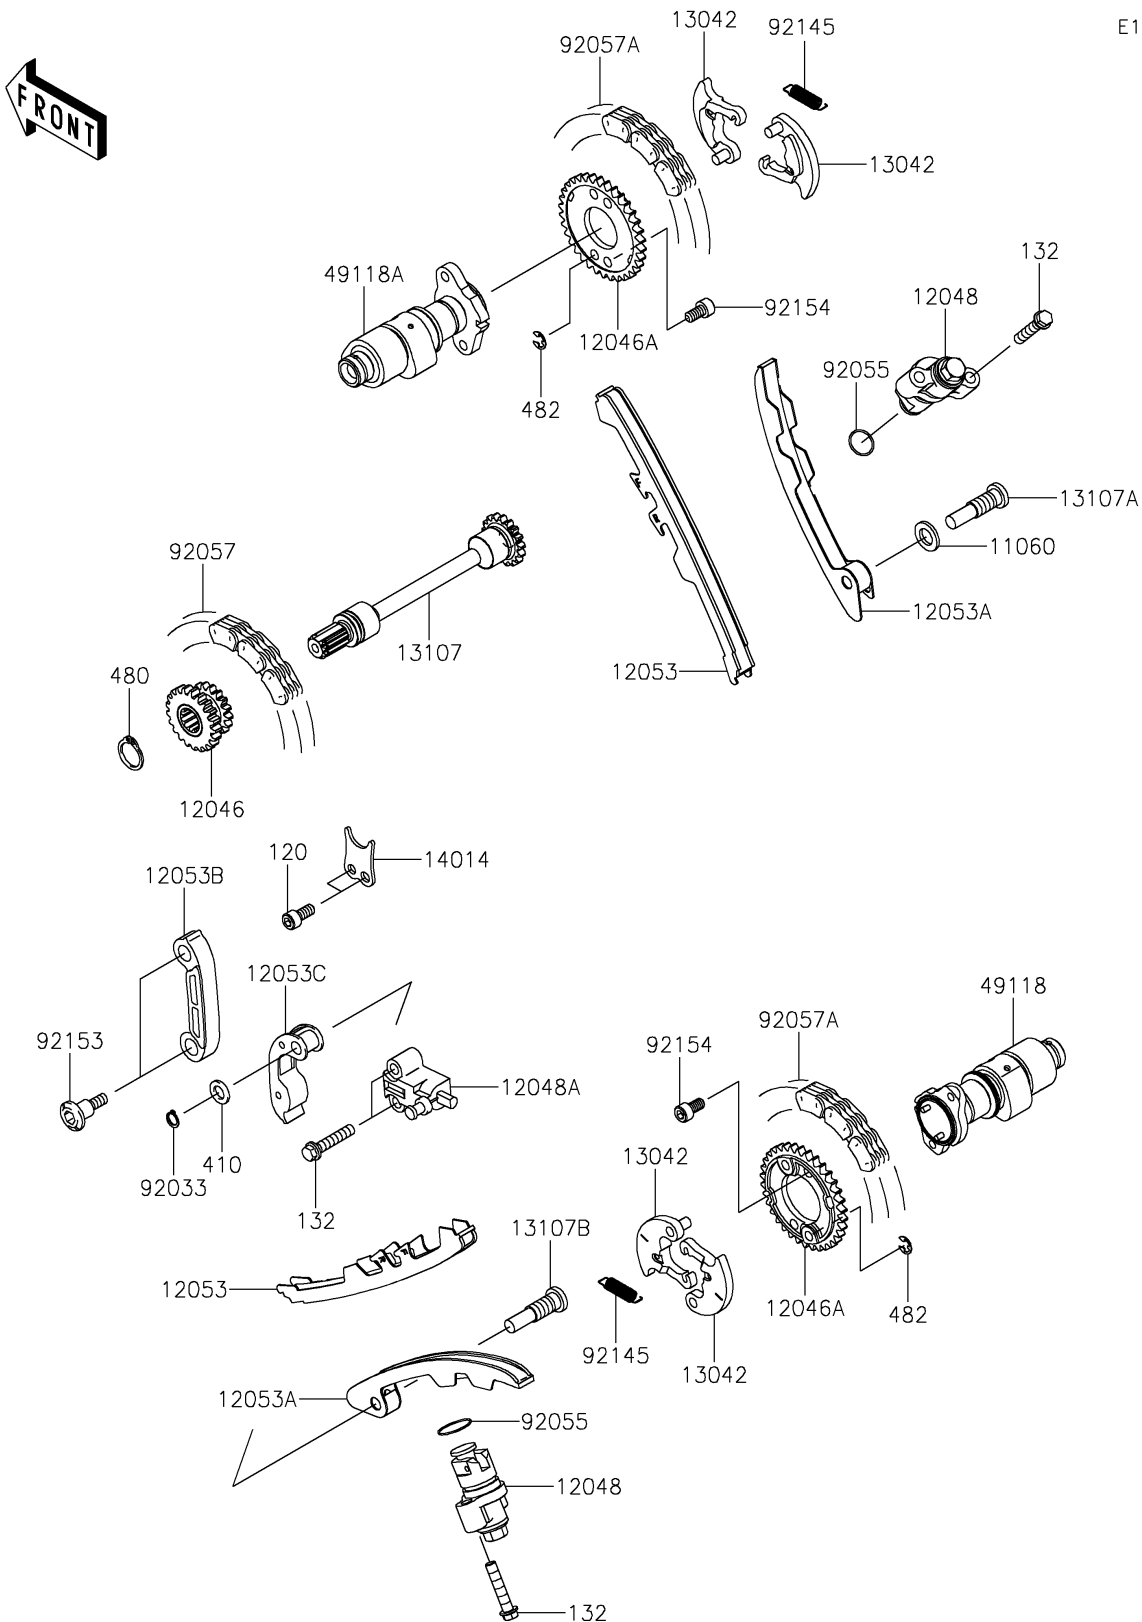

2023 TERYX® S LE

PARTS DIAGRAM

Camshaft(s)/Tensioner

E1230

2023 TERYX[®] S LE

PARTS LIST

Camshaft(s)/Tensioner

Kawasaki

Let the Good Times Roll[®]

ITEM NAME

PART NUMBER

QUANTITY
