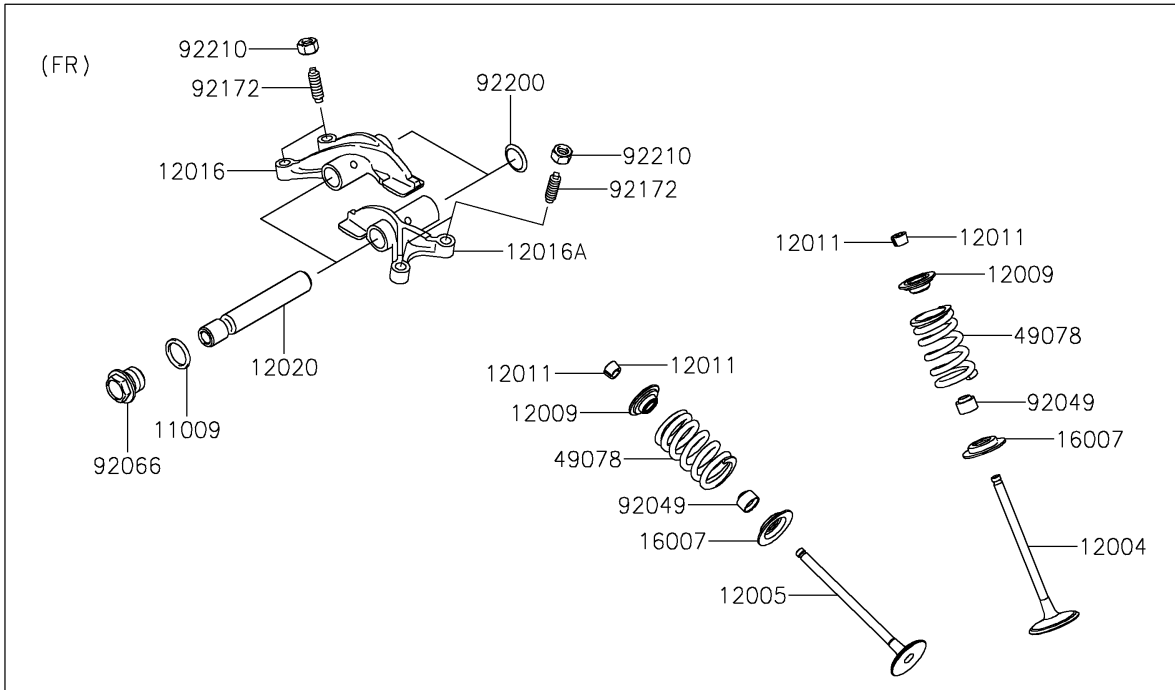

# 2025 Teryx S

## PARTS DIAGRAM

### Valve(s)

E1210

## PARTS LIST

Valve(s)

**Kawasaki**

Let the Good Times Roll®

**ITEM NAME**

**PART NUMBER**

**QUANTITY**

---