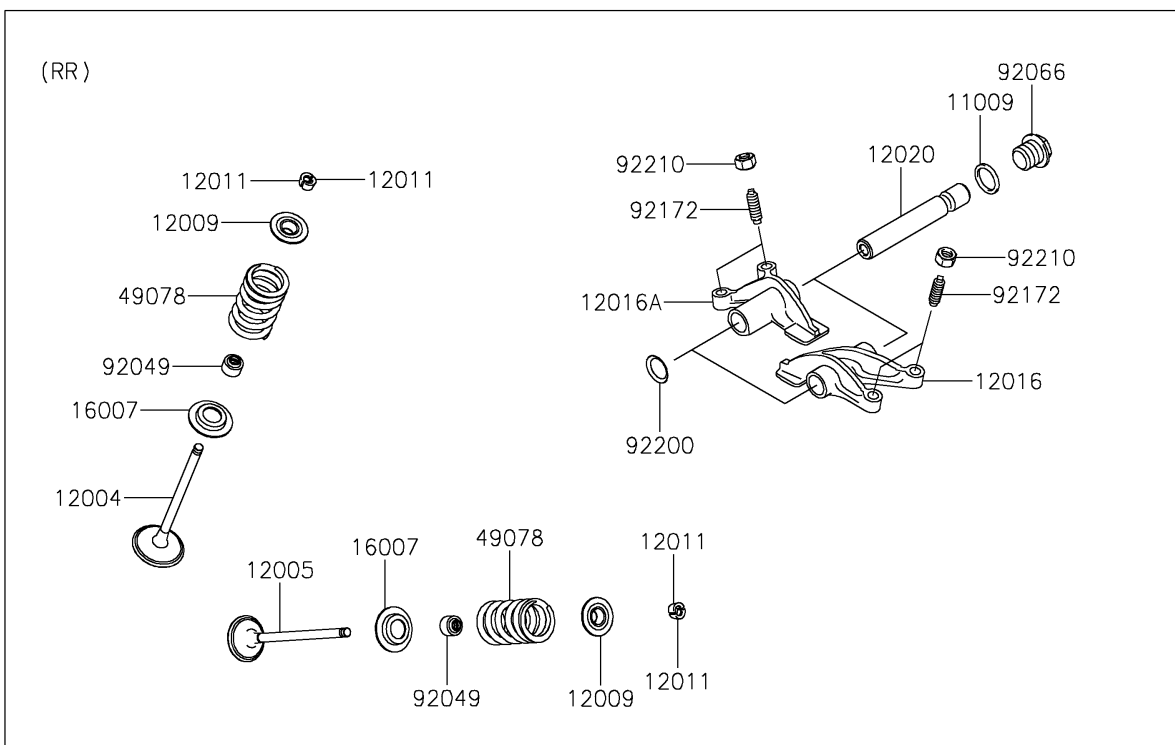

# 2025 Teryx S

## PARTS DIAGRAM

### Valve(s)

E1210

## PARTS LIST

Valve(s)

**Kawasaki**

Let the Good Times Roll®

**ITEM NAME**

**PART NUMBER**

**QUANTITY**

---