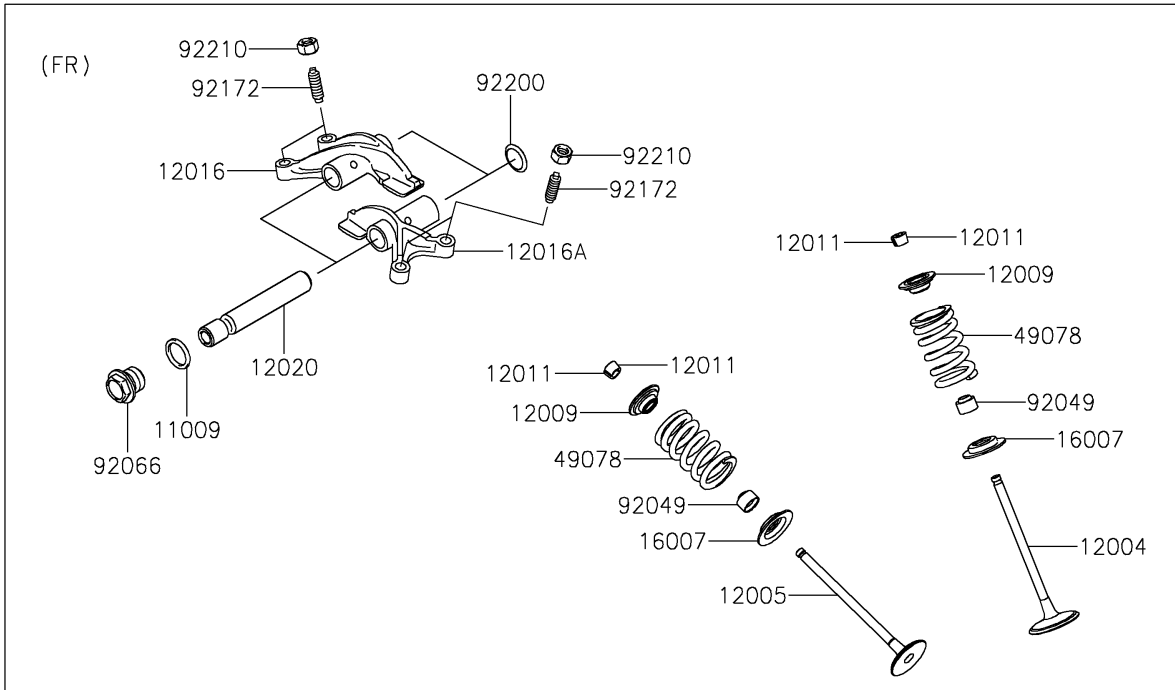

2024 TERYX® S LE

PARTS DIAGRAM

Valve(s)

E1210

2024 TERYX® S LE

PARTS LIST

Valve(s)

ITEM NAME	PART NUMBER	QUANTITY
-----------	-------------	----------
