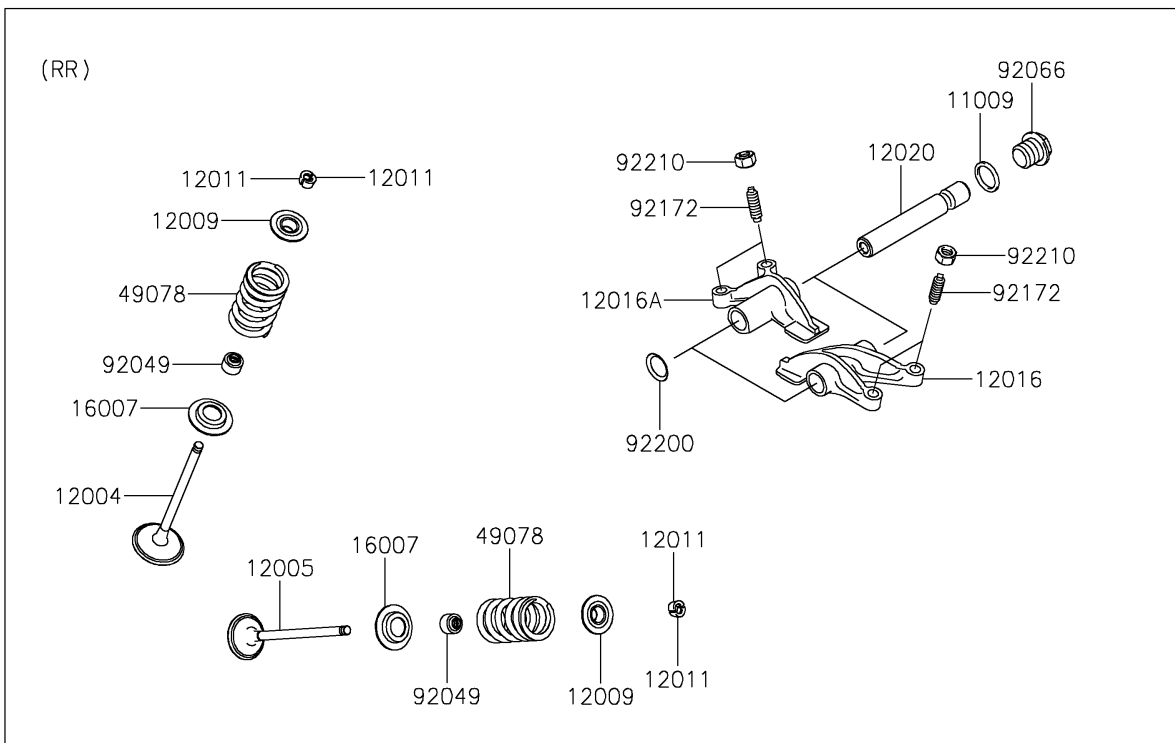

2024 TERYX® S LE

PARTS DIAGRAM

Valve(s)

E1210

2024 TERYX® S LE

PARTS LIST

Valve(s)

ITEM NAME	PART NUMBER	QUANTITY
-----------	-------------	----------
