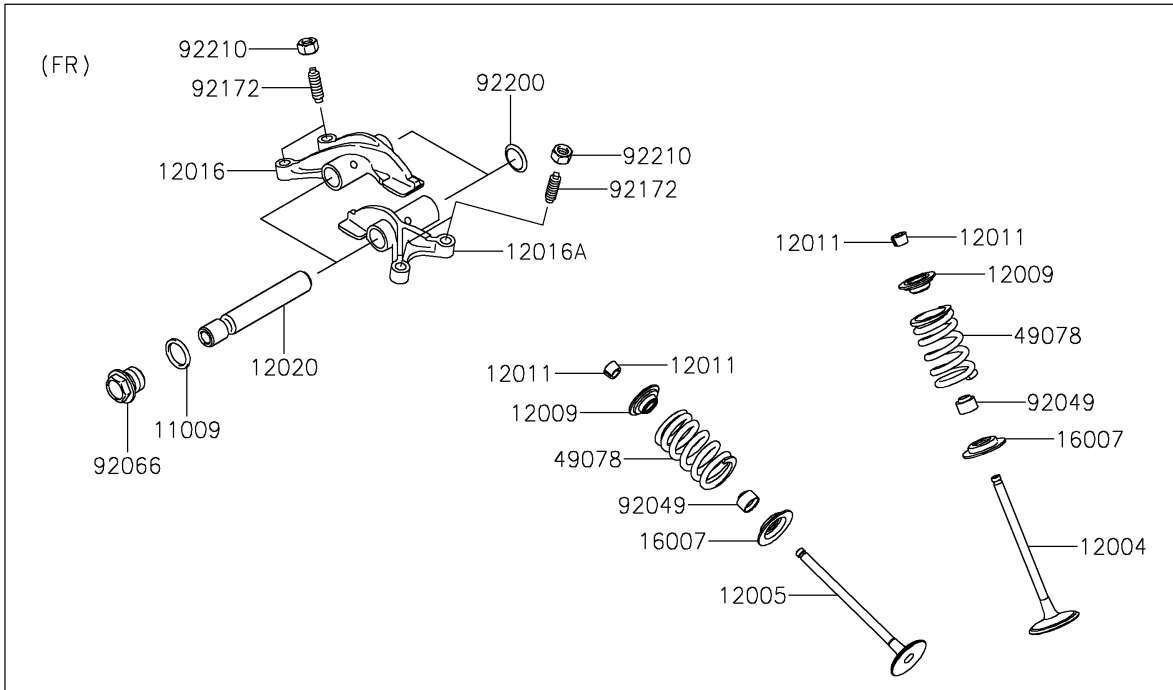

2023 TERYX® S LE

PARTS DIAGRAM

Valve(s)

E1210

2023 TERYX[®] S LE

PARTS LIST

Valve(s)

ITEM NAME

PART NUMBER

QUANTITY
