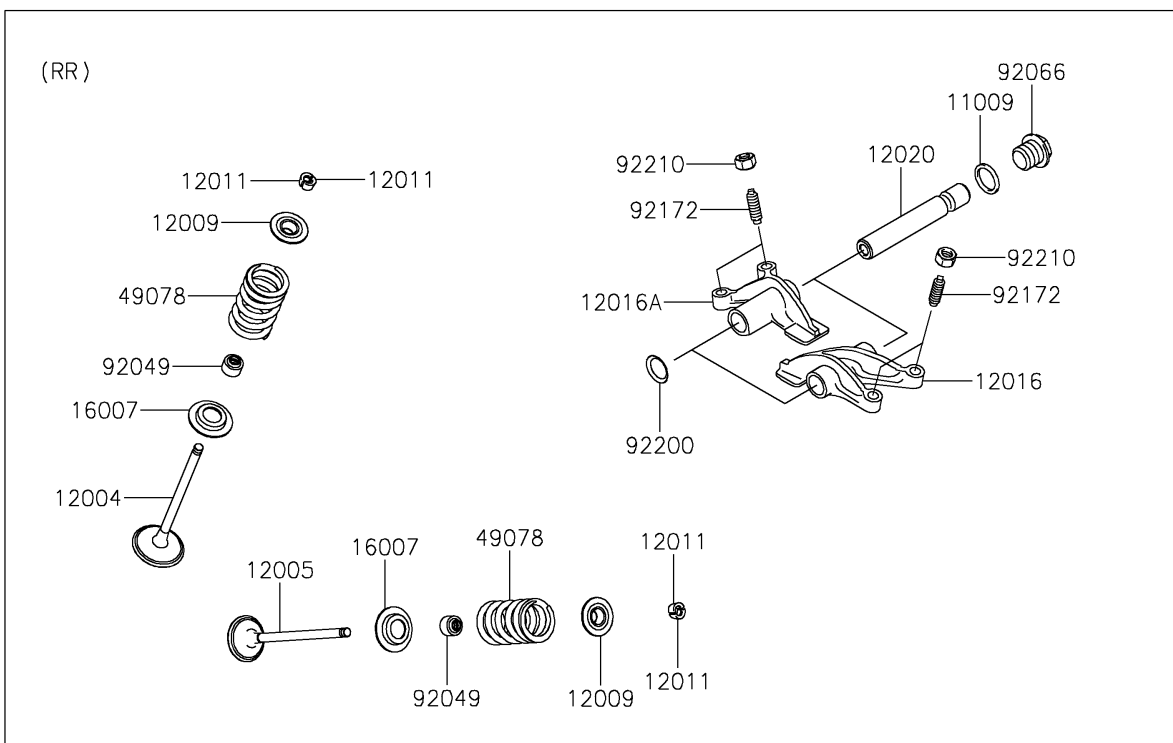

2023 TERYX® S LE

PARTS DIAGRAM

Valve(s)

E1210

2023 TERYX[®] S LE

PARTS LIST

Valve(s)

ITEM NAME

PART NUMBER

QUANTITY
