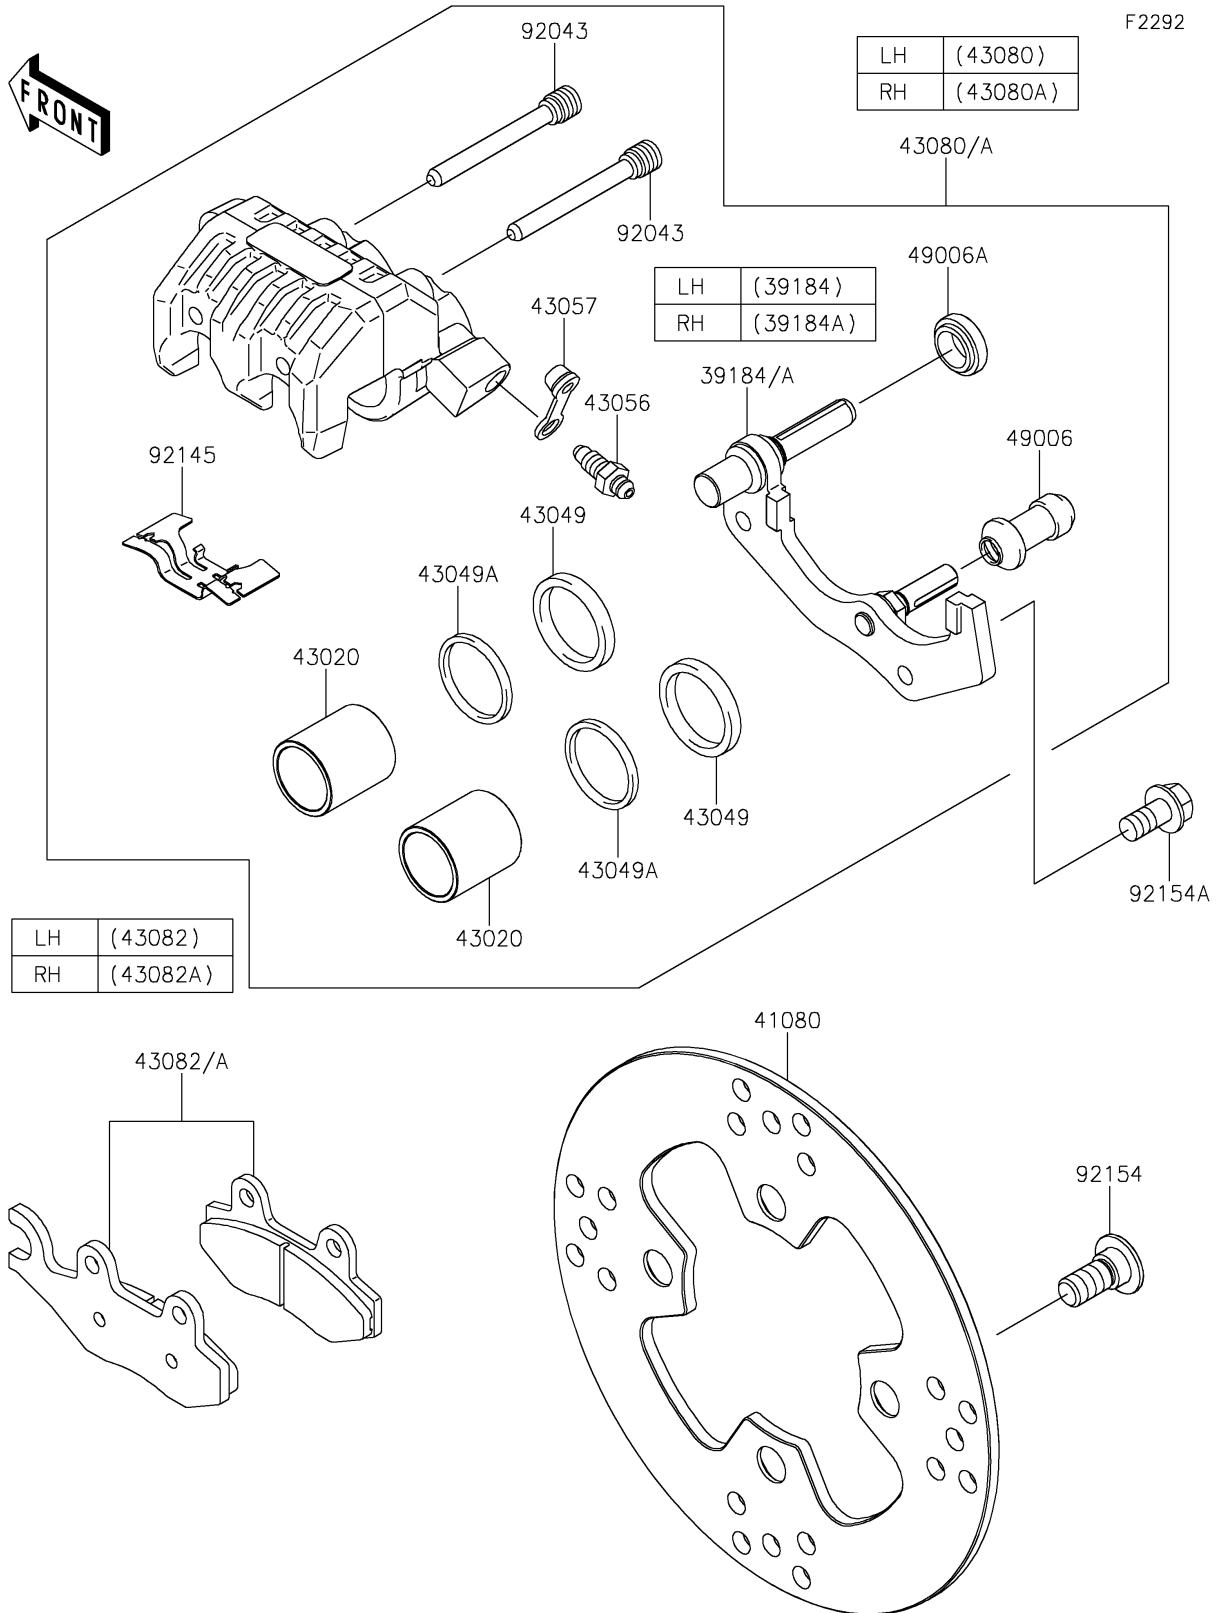

2023 TERYX®

PARTS DIAGRAM

Front Brake

2023 TERYX®

PARTS LIST

Front Brake

Kawasaki

Let the Good Times Roll®

ITEM NAME	PART NUMBER	QUANTITY
BRACKET-ASSY,LH (Ref # 39184)	39184-0045	1
BRACKET-ASSY,RH (Ref # 39184A)	39184-0046	1
DISC,200MM (Ref # 41080)	41080-0661	2
PISTON-COMP-BRAKE (Ref # 43020)	43020-0054	4
PACKING (Ref # 43049)	43049-0556	4
PACKING (Ref # 43049A)	43049-0557	4
BREATHER-BRAKE (Ref # 43056)	43056-0055	2
CAP-BREATHER (Ref # 43057)	43057-0552	2
CALIPER-SUB-ASSY,LH (Ref # 43080)	43080-0165	1
CALIPER-SUB-ASSY,RH (Ref # 43080A)	43080-0166	1
PAD-ASSY-BRAKE,LH (Ref # 43082)	43082-0126	1
PAD-ASSY-BRAKE,RH (Ref # 43082A)	43082-0127	1
BOOT (Ref # 49006)	49006-0565	2
BOOT (Ref # 49006A)	49006-0566	2
PIN (Ref # 92043)	92043-0184	4
SPRING (Ref # 92145)	92145-0705	2
BOLT,SOCKET,10X23 (Ref # 92154)	92154-0713	8
BOLT,FLANGED,8X16 (Ref # 92154A)	92154-1952	4