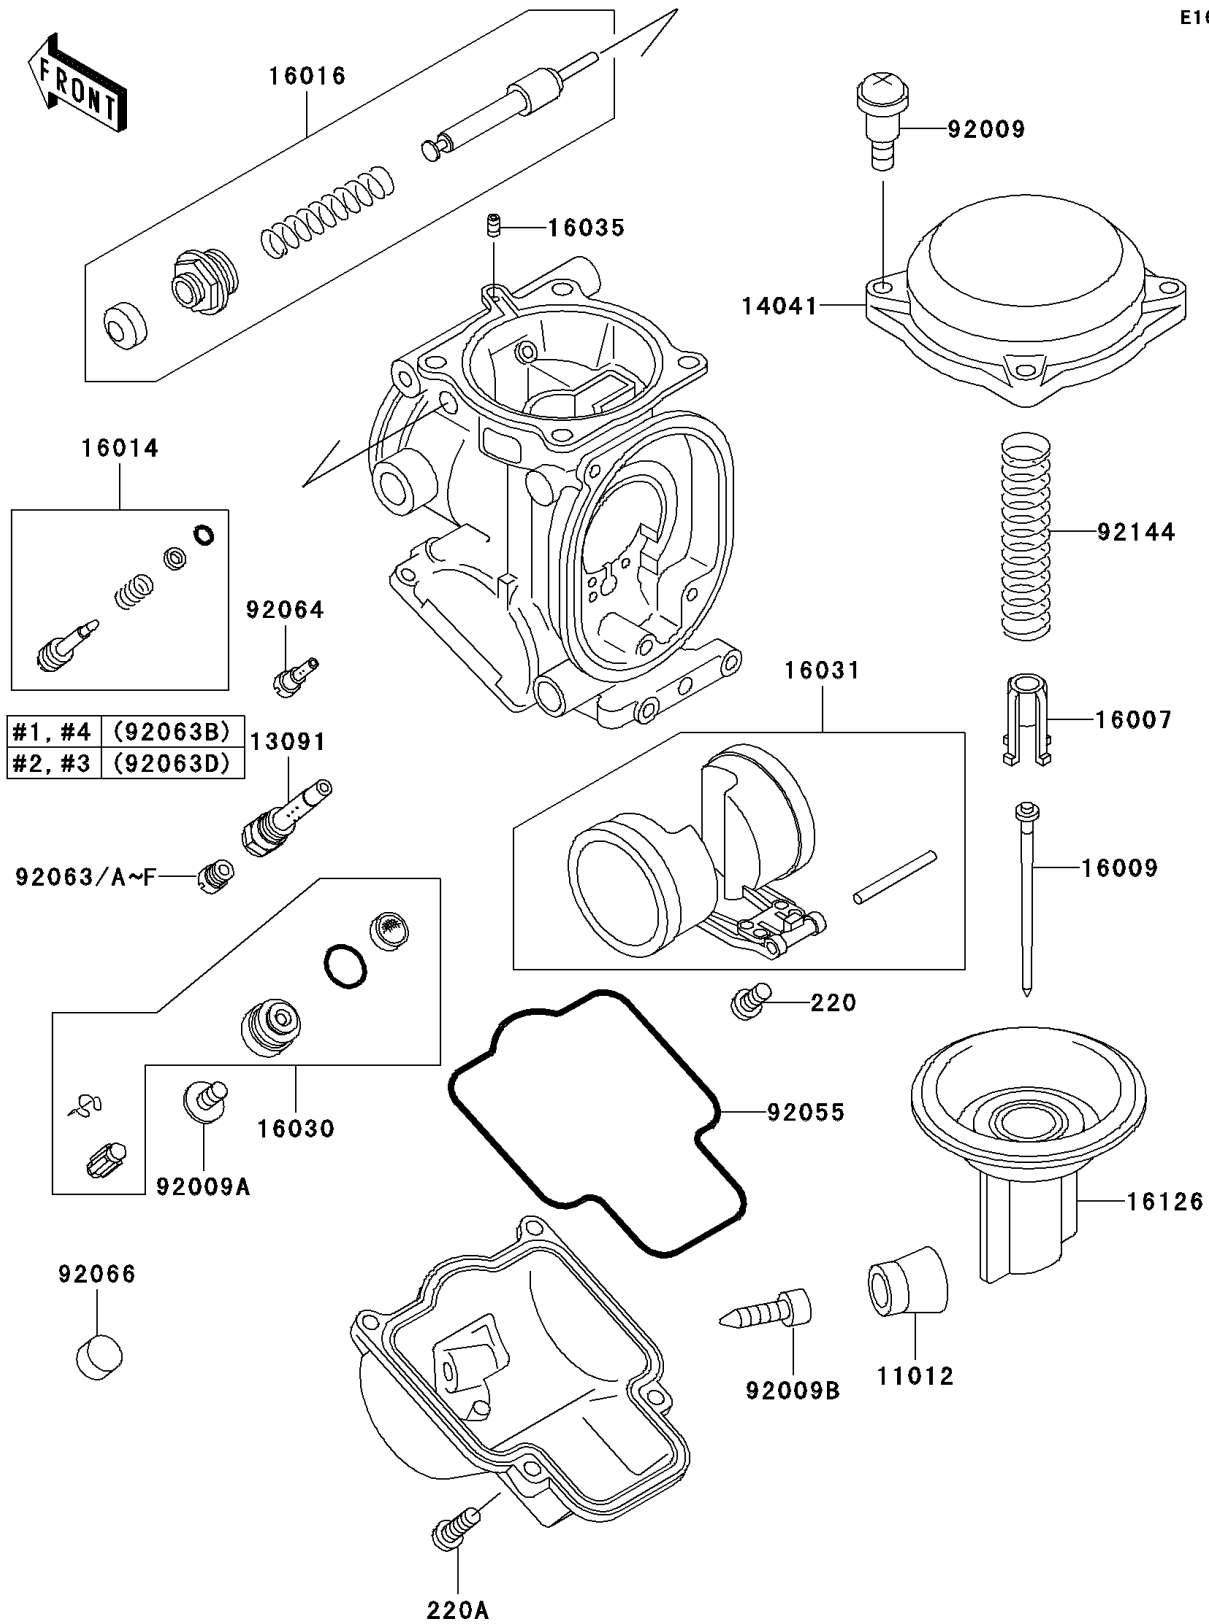

2001 Ninja[®] ZX[™]-7R

PARTS DIAGRAM

Carburetor Parts

E1612

2001 Ninja[®] ZX[™]-7R

PARTS LIST

Carburetor Parts

ITEM NAME

PART NUMBER

QUANTITY
