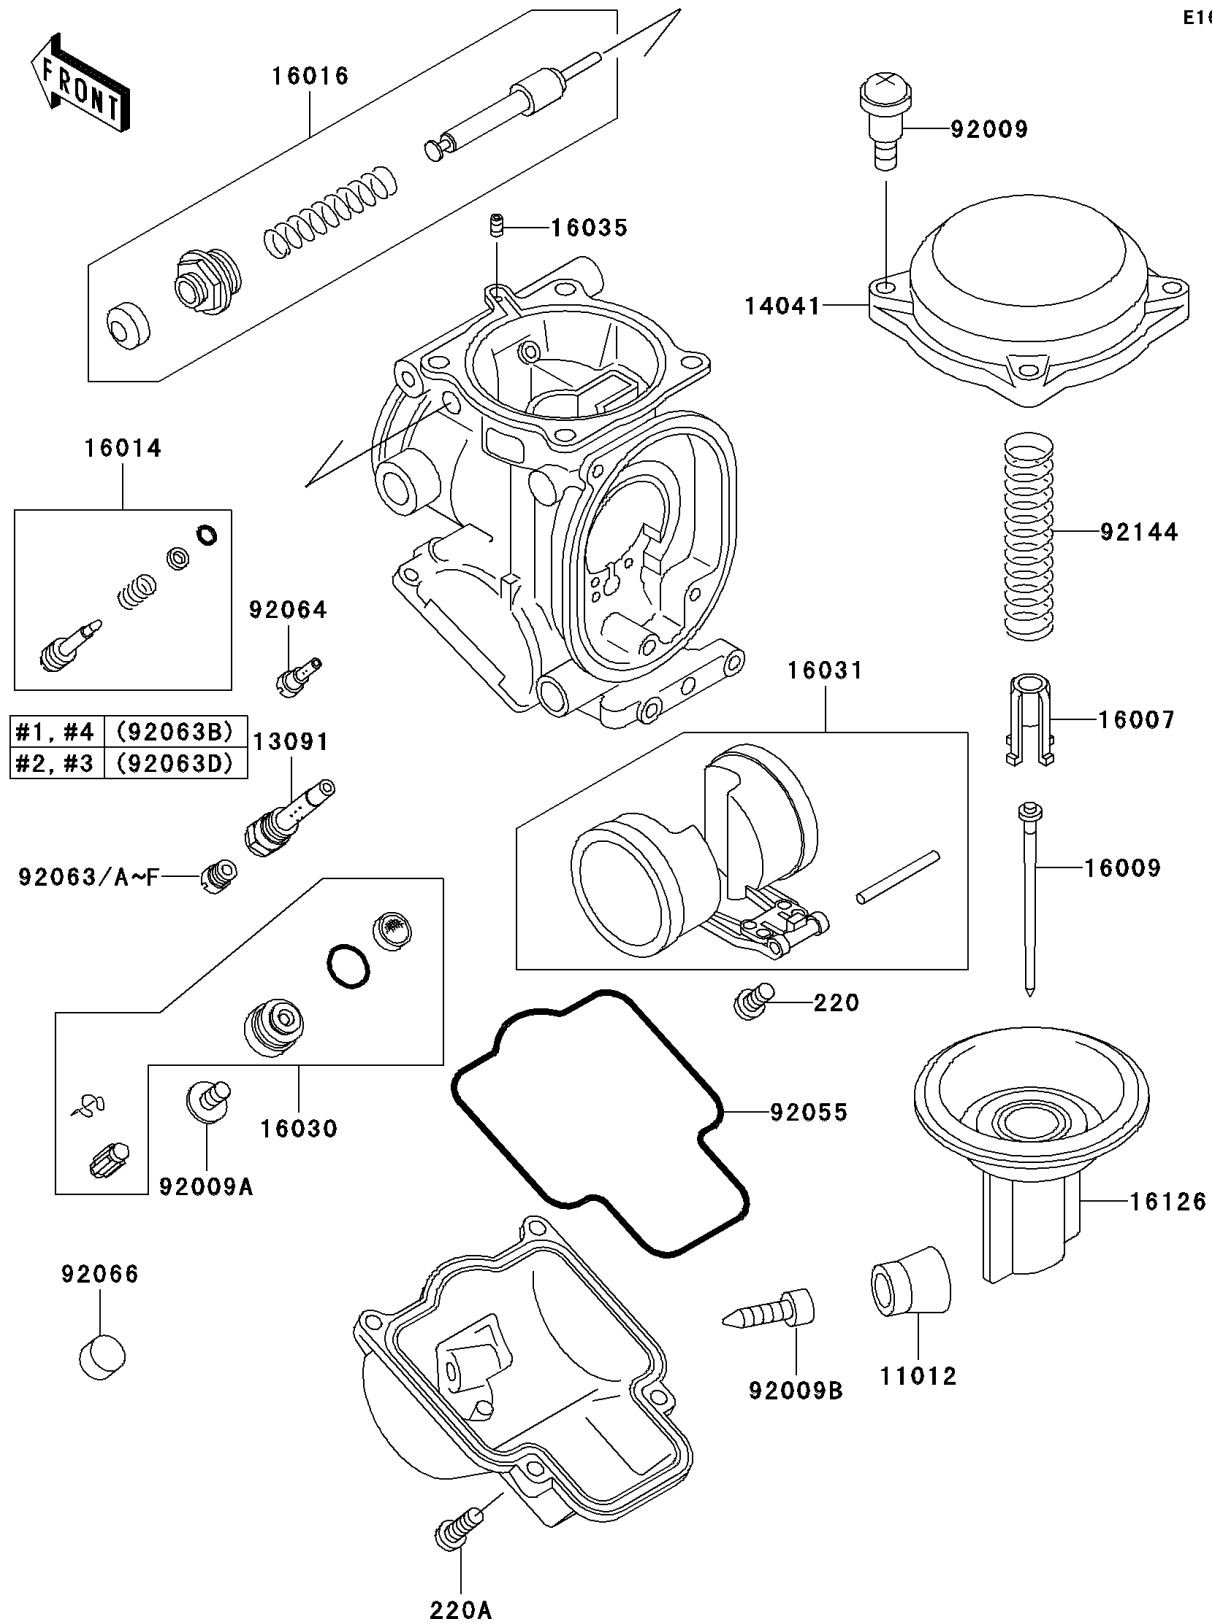

2001 Ninja[®] ZX[™]-7R

PARTS DIAGRAM

Carburetor Parts

E1612

2001 Ninja[®] ZX[™]-7R

PARTS LIST

Carburetor Parts

ITEM NAME

PART NUMBER

QUANTITY
