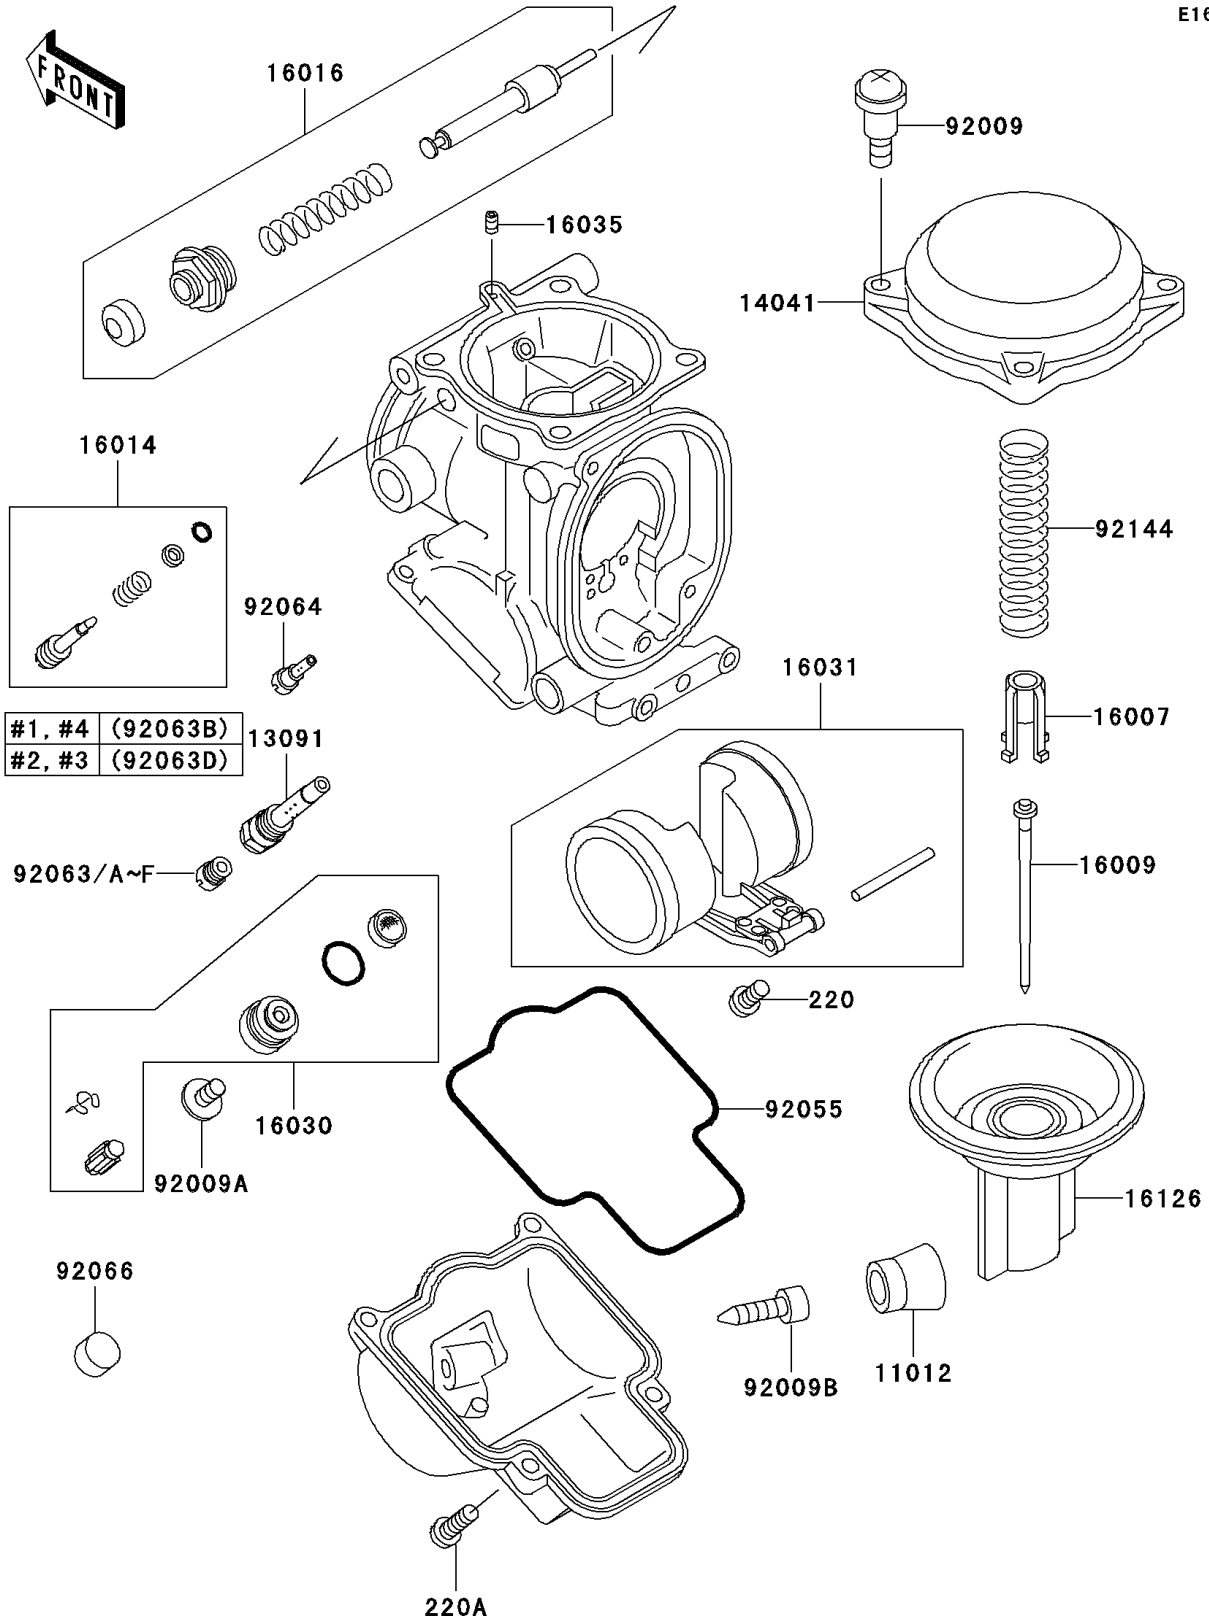

2000 Ninja[®] ZX[™]-7R

PARTS DIAGRAM

Carburetor Parts

E1612

2000 Ninja® ZX™-7R

PARTS LIST

Carburetor Parts

ITEM NAME	PART NUMBER	QUANTITY
SCREW-PAN-CROS (Ref # 220)	220D0408	4
SCREW-PAN-CROS (Ref # 220A)	220D0414	16
CAP,DRAIN SCREW (Ref # 11012)	11012-1675	4
HOLDER,NEEDLE JET (Ref # 13091)	13091-1887	4
COVER-COMP,MIXING (Ref # 14041)	14041-1100	4
SEAT-SPRING,VALVE (Ref # 16007)	16007-1117	4
NEEDLE-JET,N14Q (Ref # 16009)	16009-1892	4
SCREW-PILOT AIR (Ref # 16014)	16014-1086	4
PLUNGER,STARTER (Ref # 16016)	16016-1090	4
VALVE-FLOAT (Ref # 16030)	16030-1076	4
FLOAT (Ref # 16031)	16031-1080	4
JET-AIR,LEAK (Ref # 16035)	16035-1055	4
VALVE,VACUUM (Ref # 16126)	16126-1319	4
SCREW,4X4.4 (Ref # 92009)	92009-1549	15
SCREW,4X8 (Ref # 92009A)	92009-1550	4
SCREW,DRAIN,M6X0.75 (Ref # 92009B)	92009-1551	4
RING-O,FLOAT CHAMBER (Ref # 92055)	92055-1426	4
JET-MAIN,#160 (Ref # 92063)	92063-1345	4
JET-MAIN,#165 (Ref # 92063A)	92063-1347	4
JET-MAIN,#170 (Ref # 92063B)	92063-1386	2
JET-MAIN,#175 (Ref # 92063C)	92063-1387	4
JET-MAIN,#180 (Ref # 92063D)	92063-1388	2
JET-MAIN,#185 (Ref # 92063E)	92063-1390	4
JET-MAIN,#190 (Ref # 92063F)	92063-1391	4
JET-PILOT,#35 (Ref # 92064)	92064-1101	4
PLUG,PILOT AIR SCREW,6.9X2 (Ref # 92066)	92066-1051	4
SPRING,VACUUM VALVE (Ref # 92144)	92144-1962	4