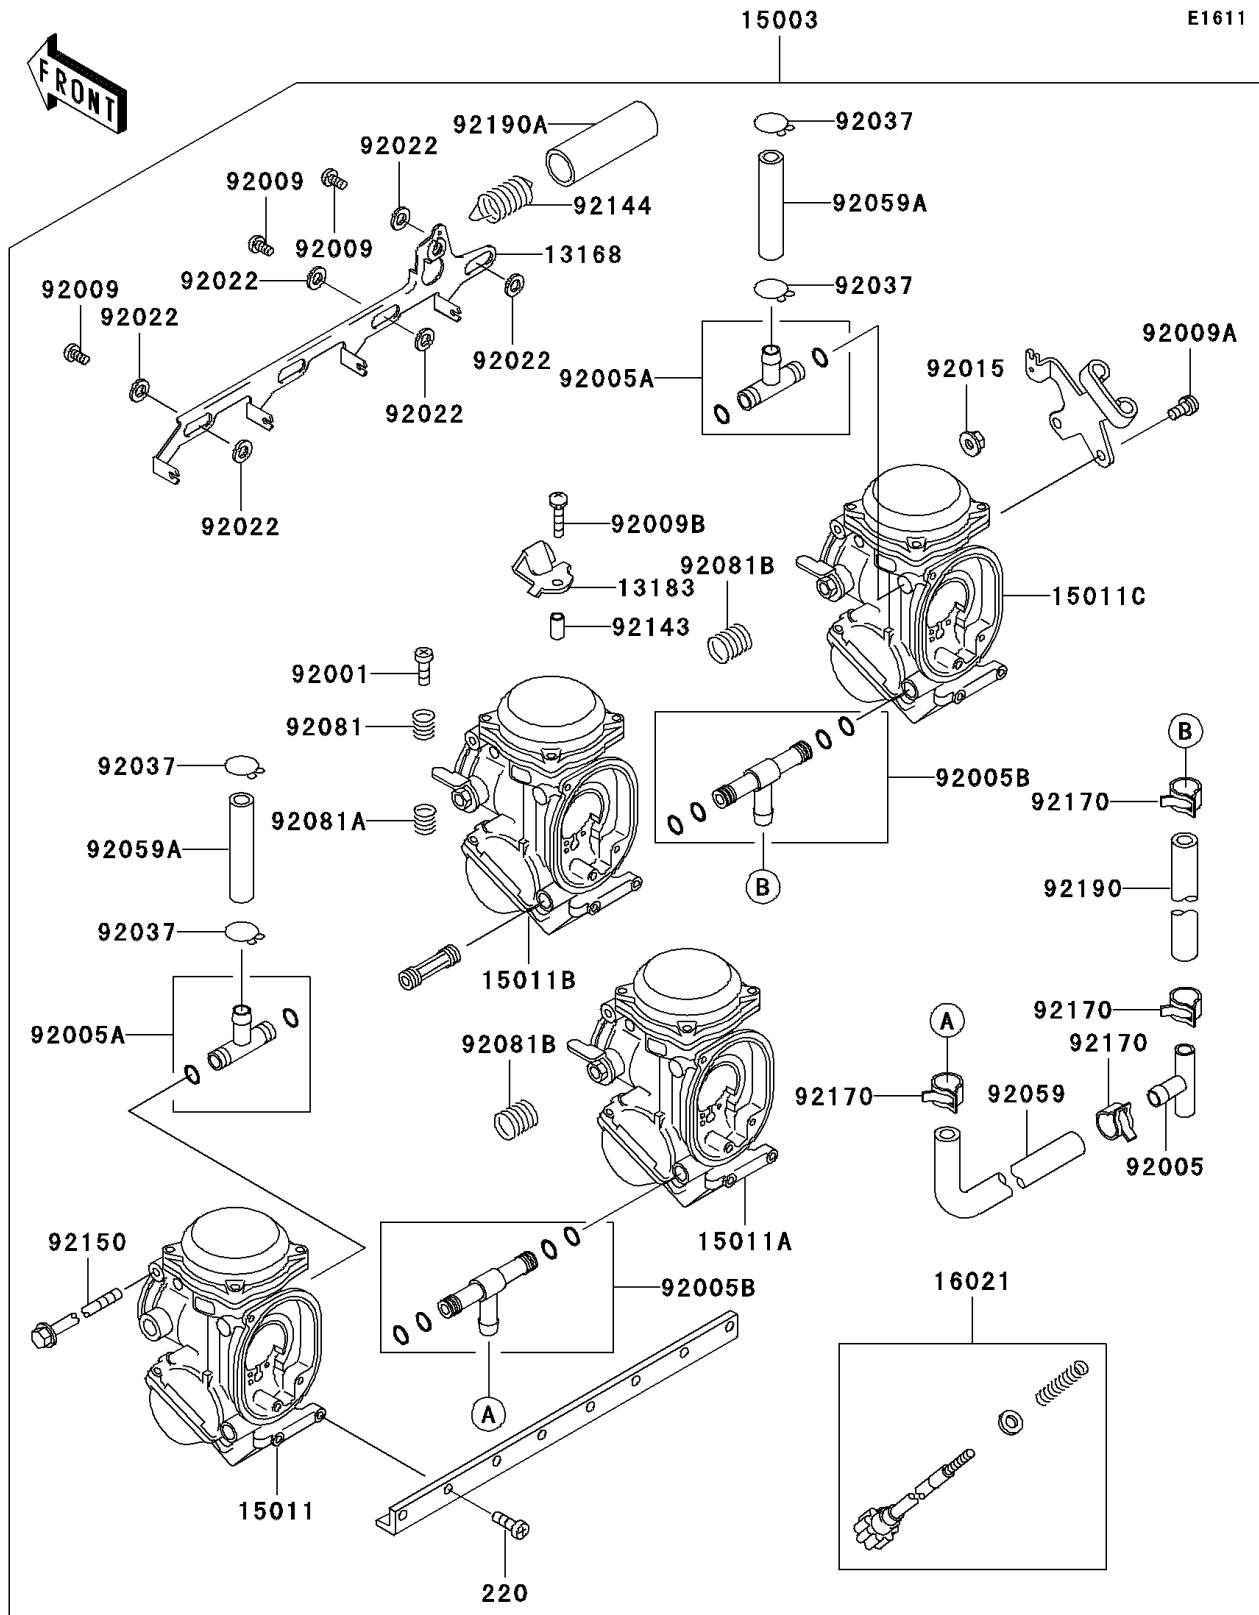

2001 Ninja[®] ZX[™]-7R

PARTS DIAGRAM

Carburetor

2001 Ninja[®] ZX[™]-7R

PARTS LIST

Carburetor

ITEM NAME

PART NUMBER

QUANTITY
