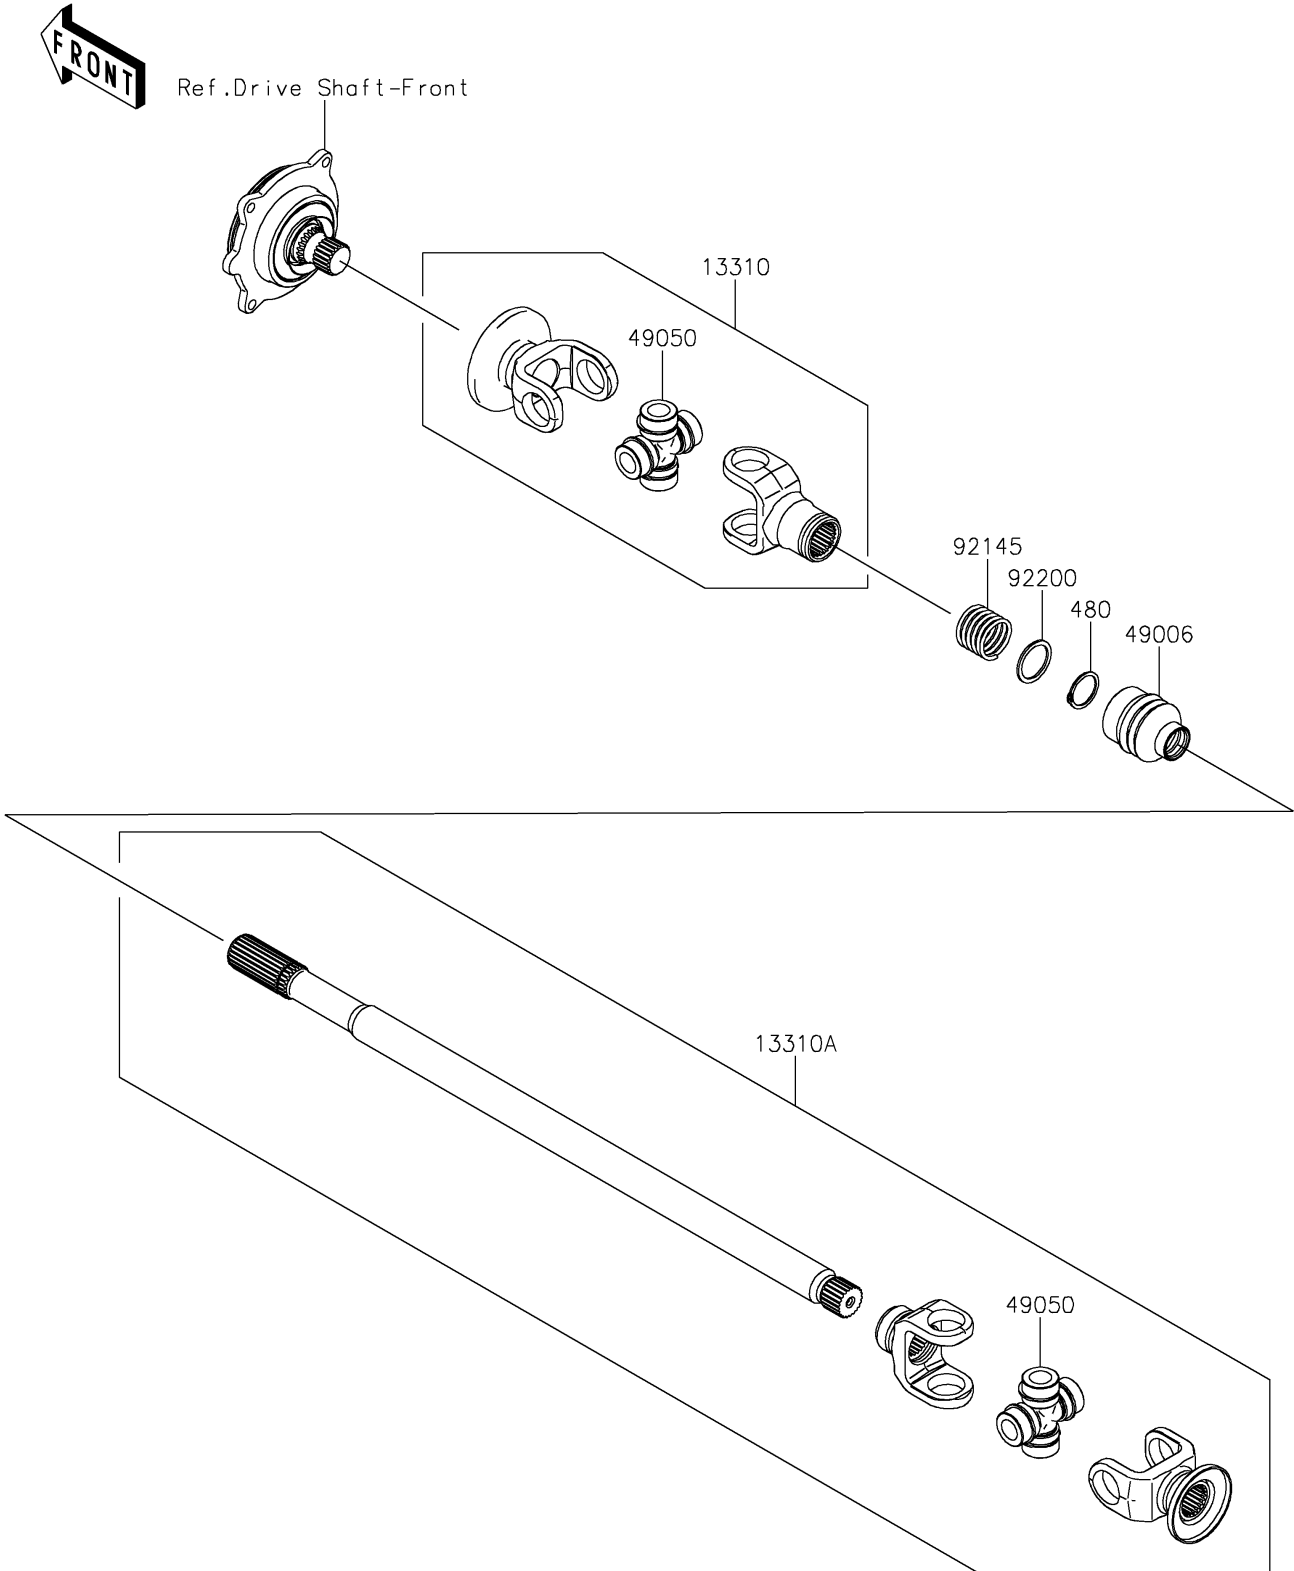

2024 TERYX®

PARTS DIAGRAM

Drive Shaft-Propeller

E3135

2024 TERYX®

PARTS LIST

Drive Shaft-Propeller

| ITEM NAME | PART NUMBER | QUANTITY |
|-----------|-------------|----------|
|-----------|-------------|----------|
