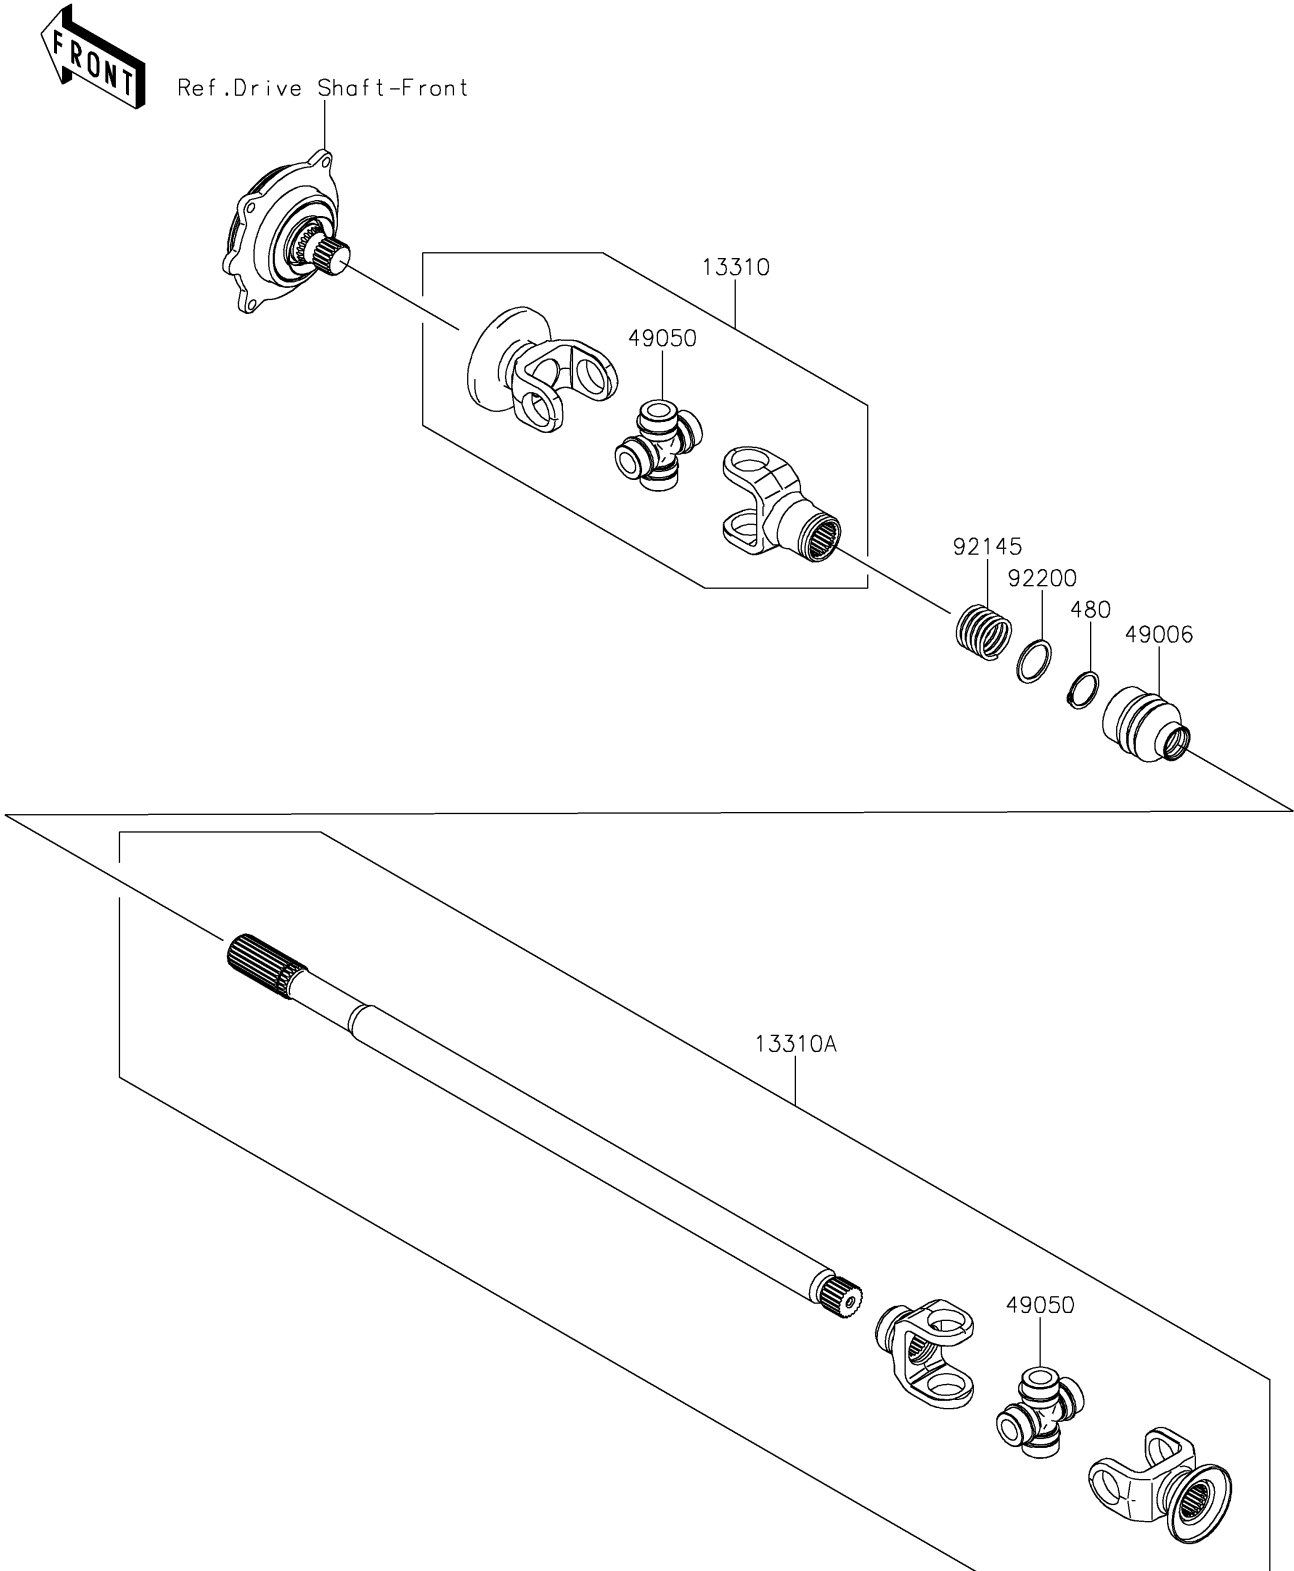

2022 Teryx

PARTS DIAGRAM

Drive Shaft-Propeller

E3135

2022 Teryx

PARTS LIST

Drive Shaft-Propeller

ITEM NAME	PART NUMBER	QUANTITY
-----------	-------------	----------
