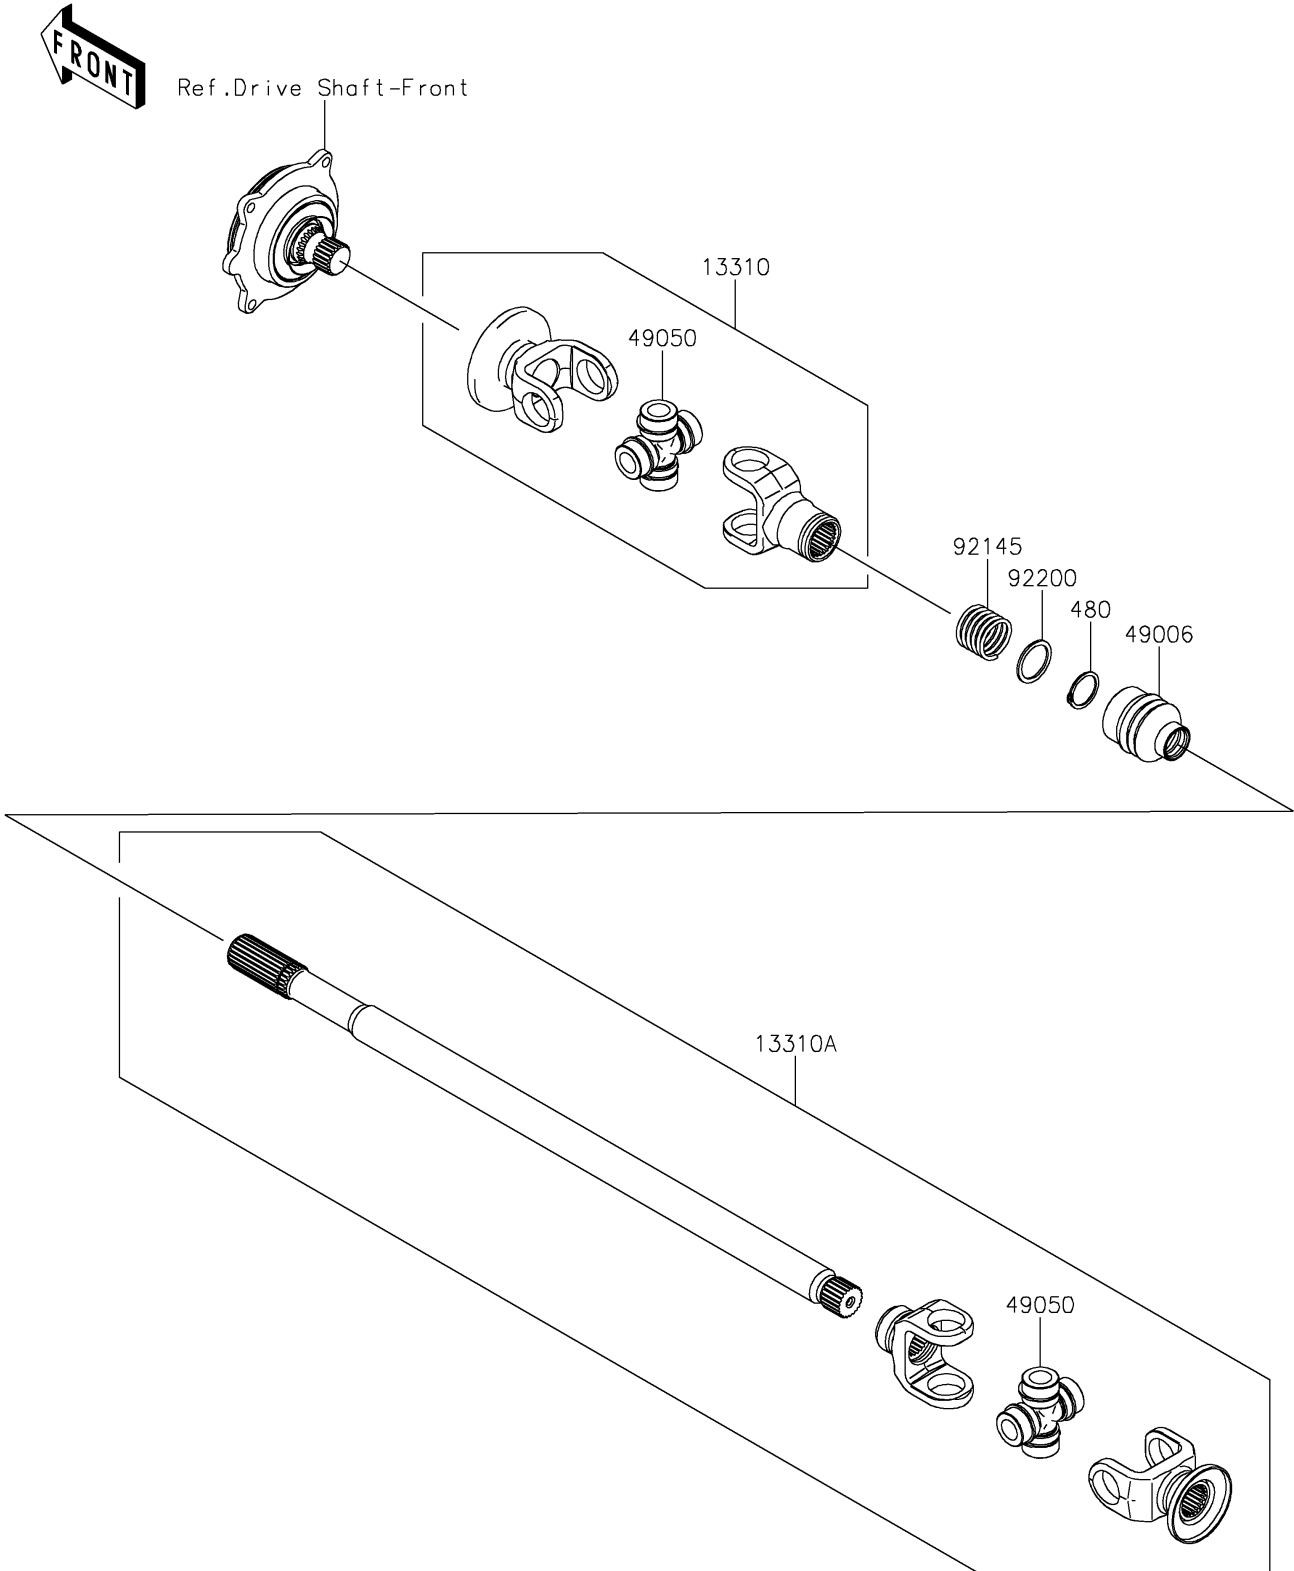

## PARTS DIAGRAM

### Drive Shaft-Propeller

E3135

## PARTS LIST

### Drive Shaft-Propeller

ITEM NAME	PART NUMBER	QUANTITY
SHAFT-ASSY,FRONT GEAR SIDE (Ref # 13310)	13310-0031	1
SHAFT-ASSY,FRONT ENG SIDE (Ref # 13310A)	13310-0032	1
BOOT,GEAR ASSY SIDE (Ref # 49006)	49006-0108	1
SPIDER (Ref # 49050)	49050-0034	2
SPRING (Ref # 92145)	92145-0823	1
WASHER,25X31X1.5 (Ref # 92200)	92200-0600	1
CIRCLIP-TYPE-C,24MM (Ref # 480)	480J2400	1