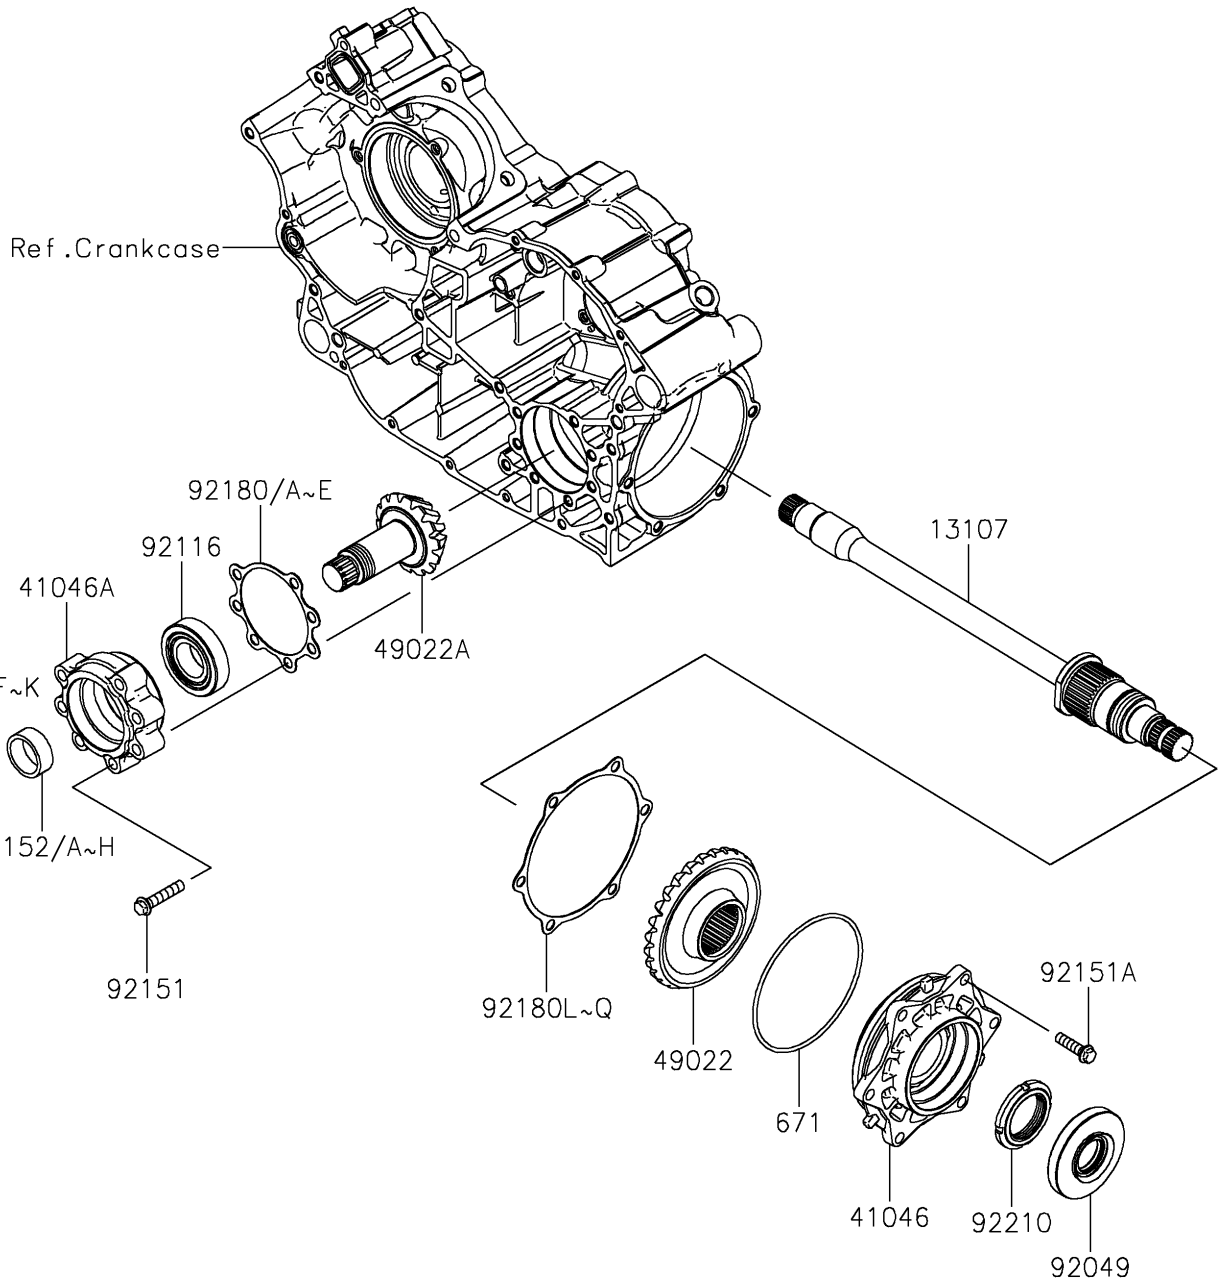

2024 TERYX[®]

PARTS DIAGRAM

Front Bevel Gear

E3131

2024 TERYX®

PARTS LIST

Front Bevel Gear

ITEM NAME	PART NUMBER	QUANTITY
-----------	-------------	----------
