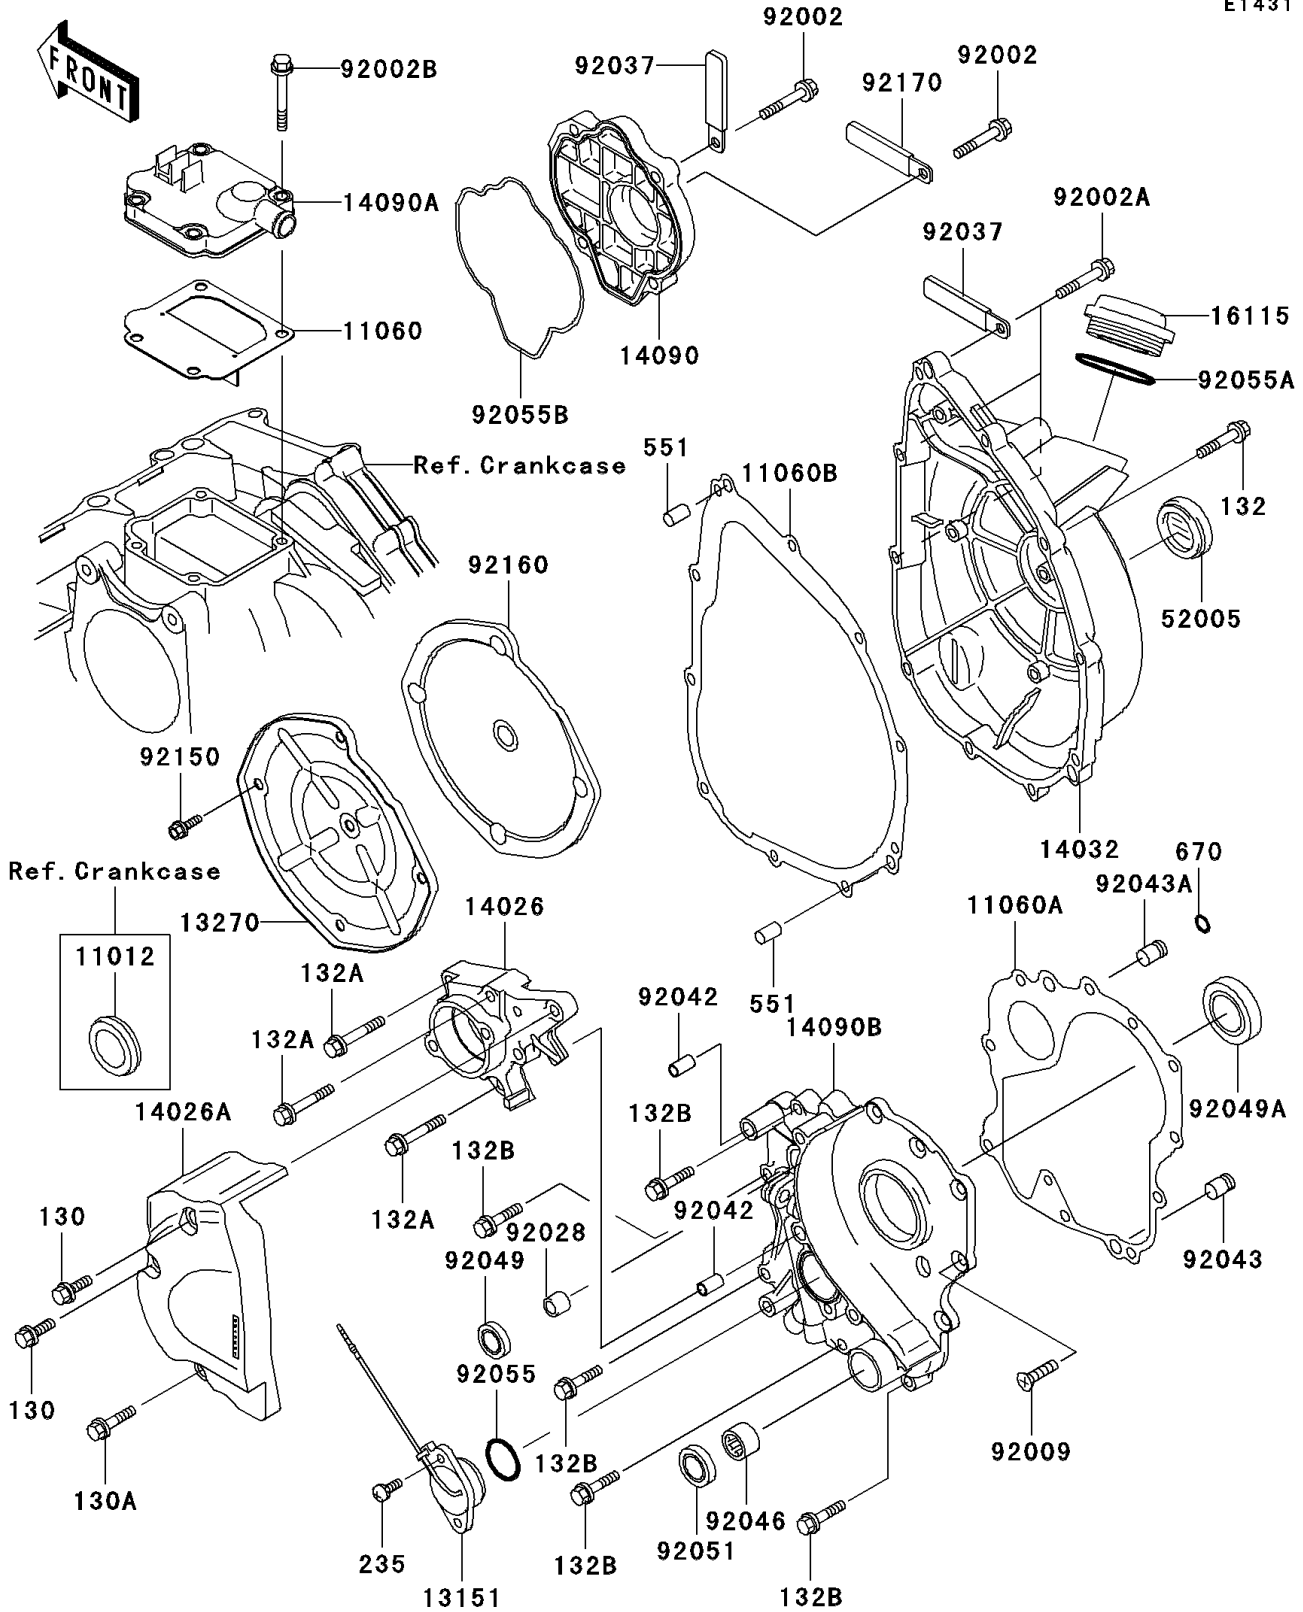

2001 Ninja® ZX™-7R

PARTS DIAGRAM

Engine Cover(s)

E1431

2001 Ninja[®] ZX[™]-7R

PARTS LIST

Engine Cover(s)

ITEM NAME

PART NUMBER

QUANTITY
