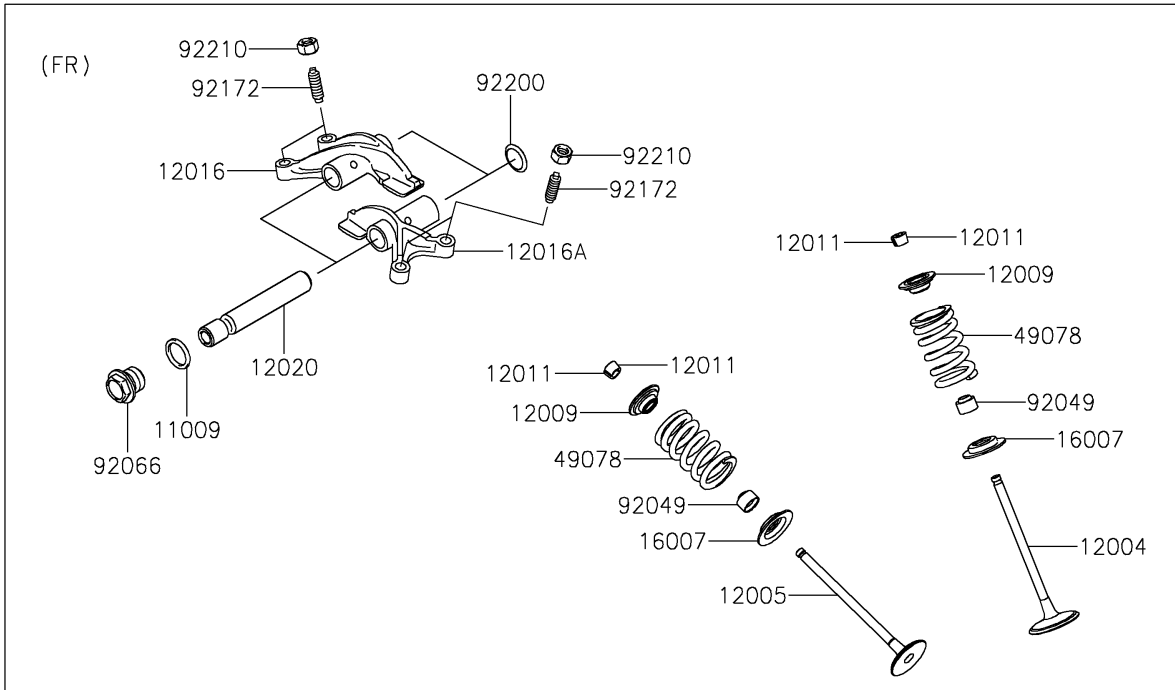

## PARTS DIAGRAM

### Valve(s)

E1210

# 2024 TERYX®

## PARTS LIST

Valve(s)

**ITEM NAME**

**PART NUMBER**

**QUANTITY**

---