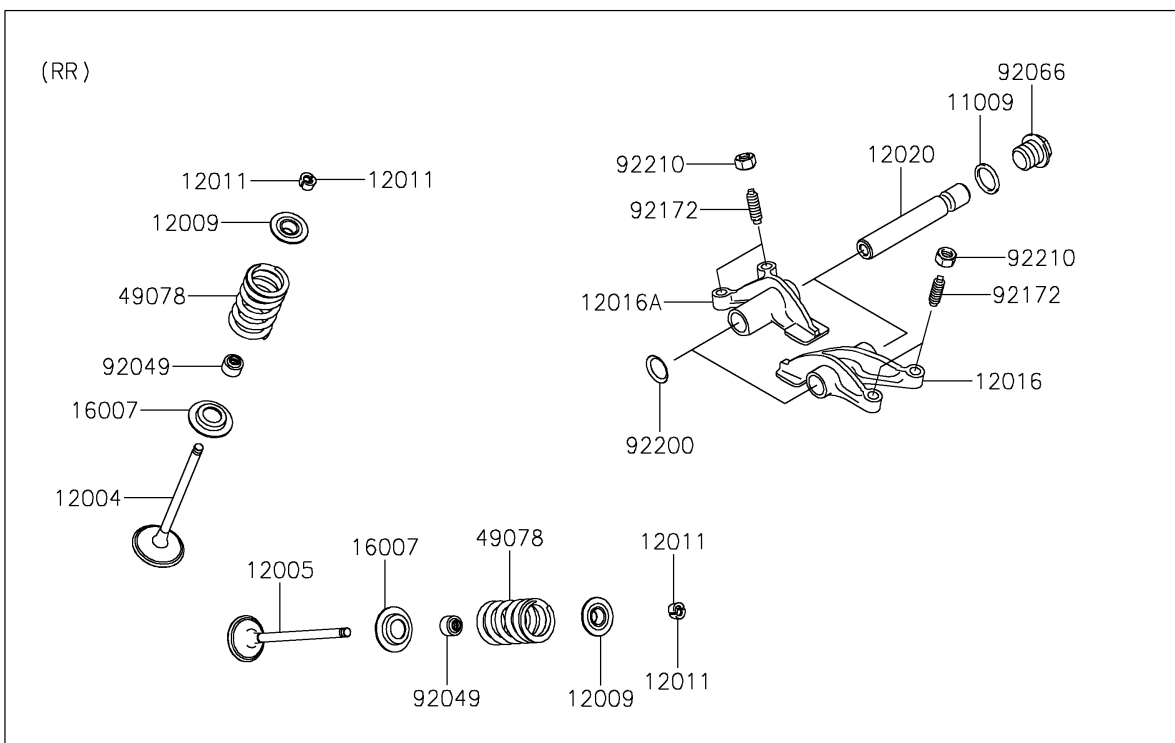

## PARTS DIAGRAM

### Valve(s)

E1210

# 2024 TERYX®

## PARTS LIST

Valve(s)

**ITEM NAME**

**PART NUMBER**

**QUANTITY**

---