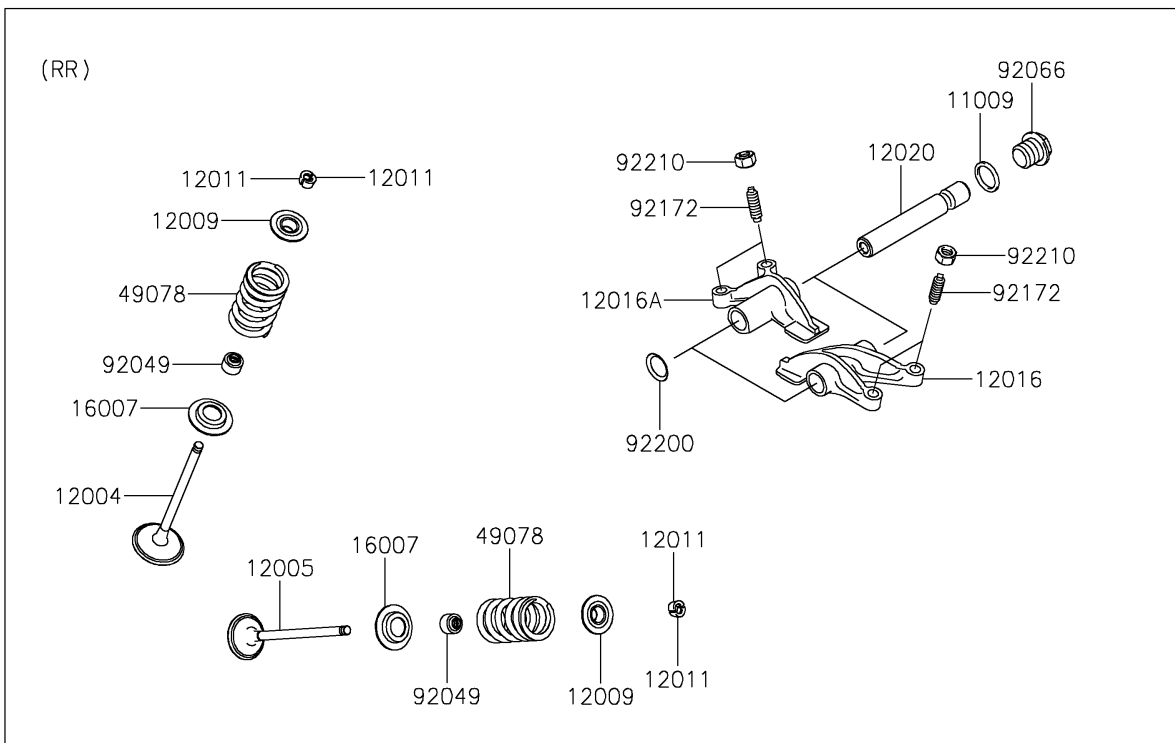

## PARTS DIAGRAM

### Valve(s)

E1210

## PARTS LIST

Valve(s)

**Kawasaki**

Let the Good Times Roll®

**ITEM NAME**

**PART NUMBER**

**QUANTITY**

---