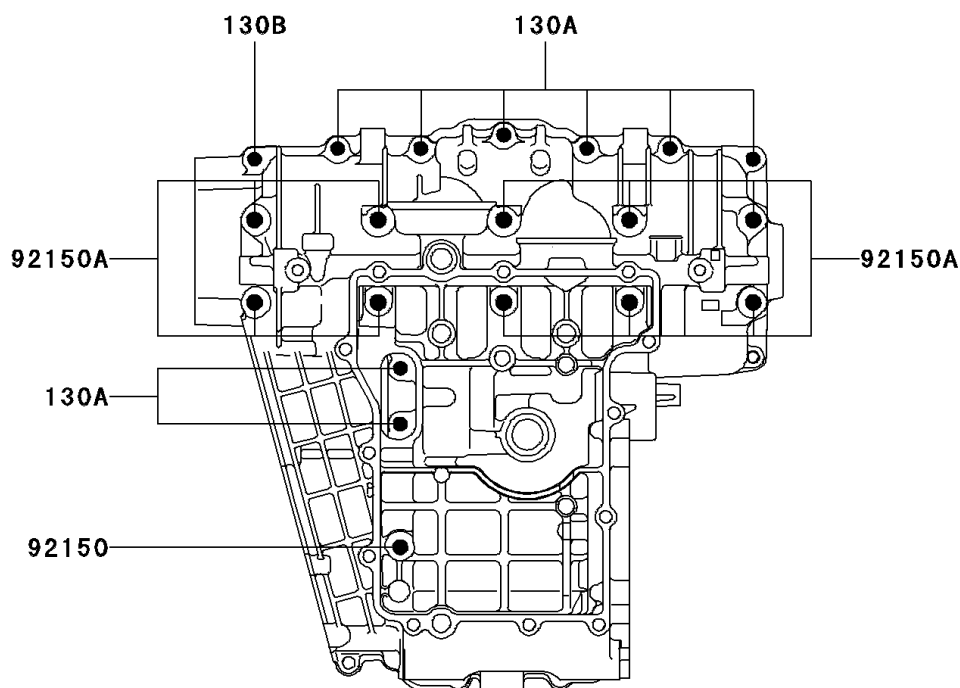

2002 Ninja[®] ZX[™]-7R

PARTS DIAGRAM

Crankcase Bolt Pattern

E1412

Crankcase Upper

Crankcase Lower

2002 Ninja[®] ZX[™]-7R

PARTS LIST

Crankcase Bolt Pattern

ITEM NAME

PART NUMBER

QUANTITY
