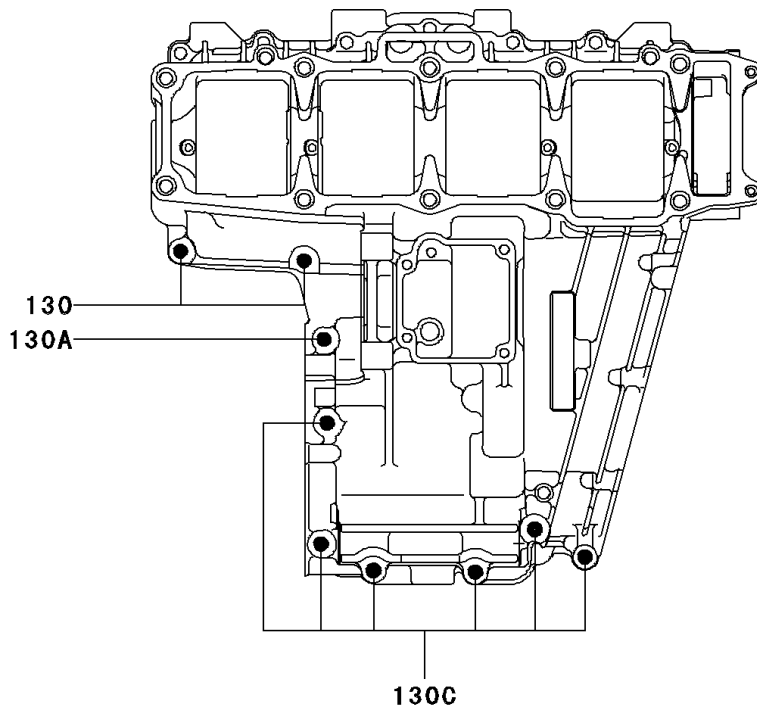

2002 Ninja[®] ZX[™]-7R

PARTS DIAGRAM

Crankcase Bolt Pattern

E1412

Crankcase Upper

Crankcase Lower

2002 Ninja[®] ZX[™]-7R

PARTS LIST

Crankcase Bolt Pattern

ITEM NAME

PART NUMBER

QUANTITY
