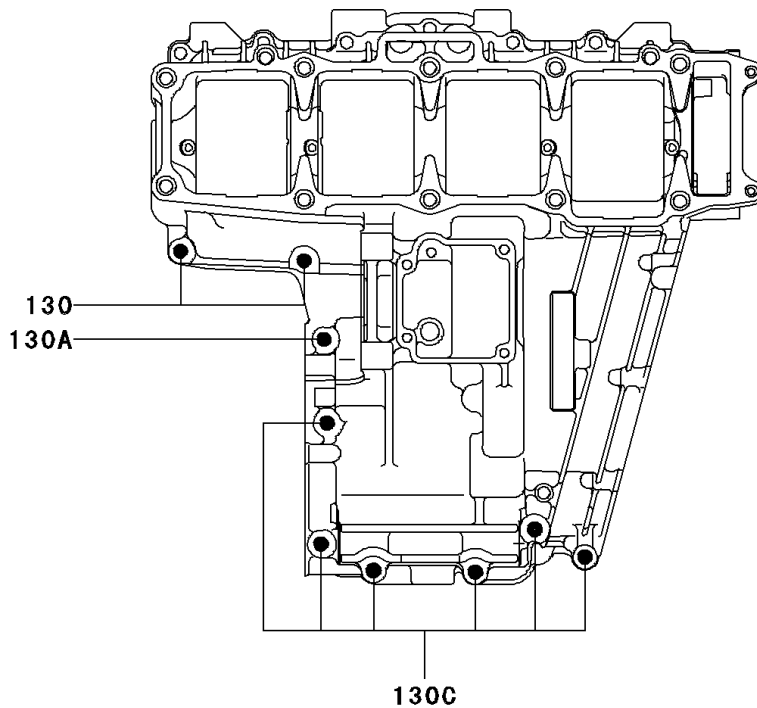

2001 Ninja[®] ZX[™]-7R

PARTS DIAGRAM

Crankcase Bolt Pattern

E1412

Crankcase Upper

Crankcase Lower

2001 Ninja[®] ZX[™]-7R

PARTS LIST

Crankcase Bolt Pattern

ITEM NAME

PART NUMBER

QUANTITY
