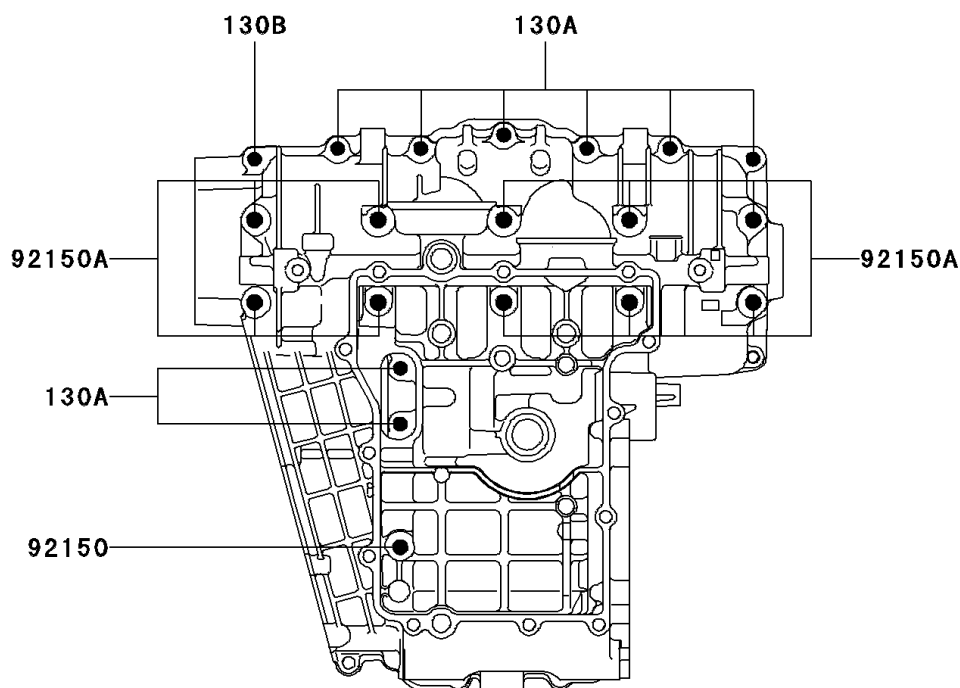

2001 Ninja[®] ZX[™]-7R

PARTS DIAGRAM

Crankcase Bolt Pattern

E1412

Crankcase Upper

Crankcase Lower

2001 Ninja[®] ZX[™]-7R

PARTS LIST

Crankcase Bolt Pattern

ITEM NAME

PART NUMBER

QUANTITY
