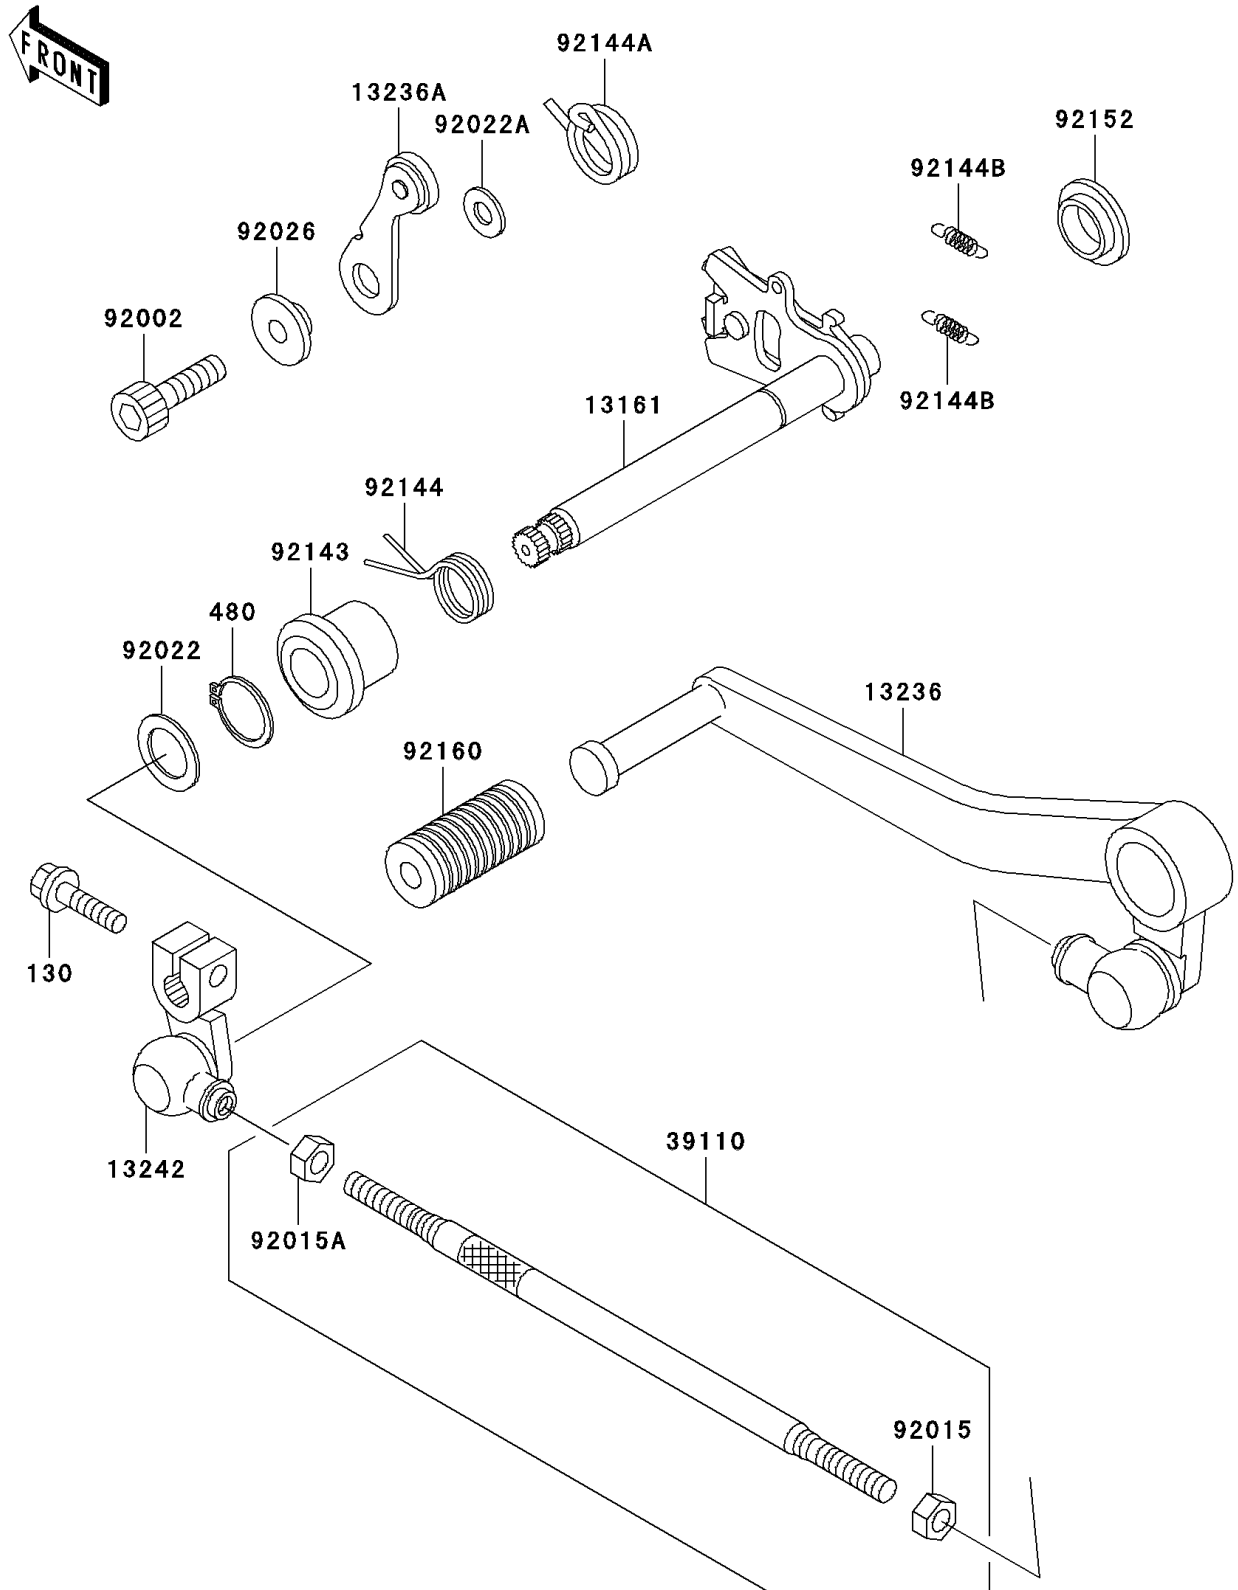

2002 Ninja[®] ZX[™]-7R

PARTS DIAGRAM

Gear Change Mechanism

E1370

2002 Ninja® ZX™-7R

PARTS LIST

Gear Change Mechanism

ITEM NAME

PART NUMBER

QUANTITY
