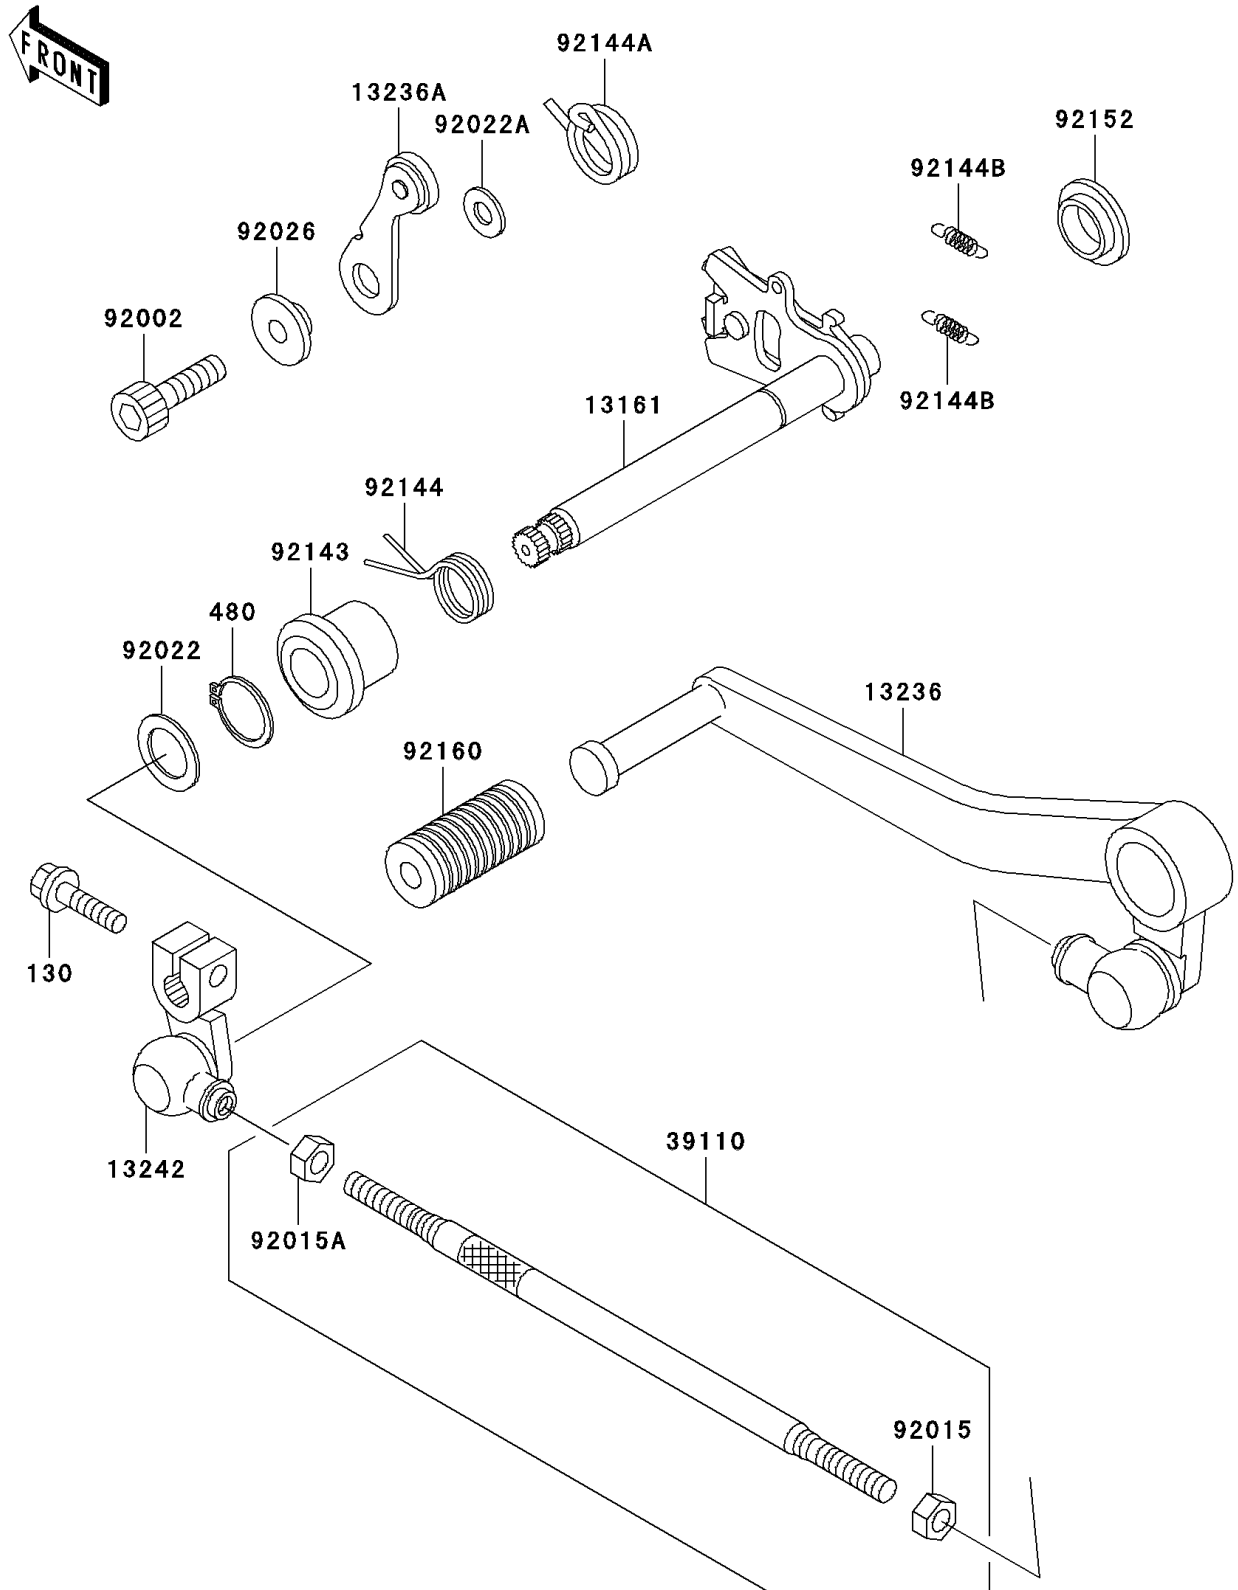

2001 Ninja[®] ZX[™]-7R

PARTS DIAGRAM

Gear Change Mechanism

E1370

2001 Ninja[®] ZX[™]-7R

PARTS LIST

Gear Change Mechanism

ITEM NAME

PART NUMBER

QUANTITY
