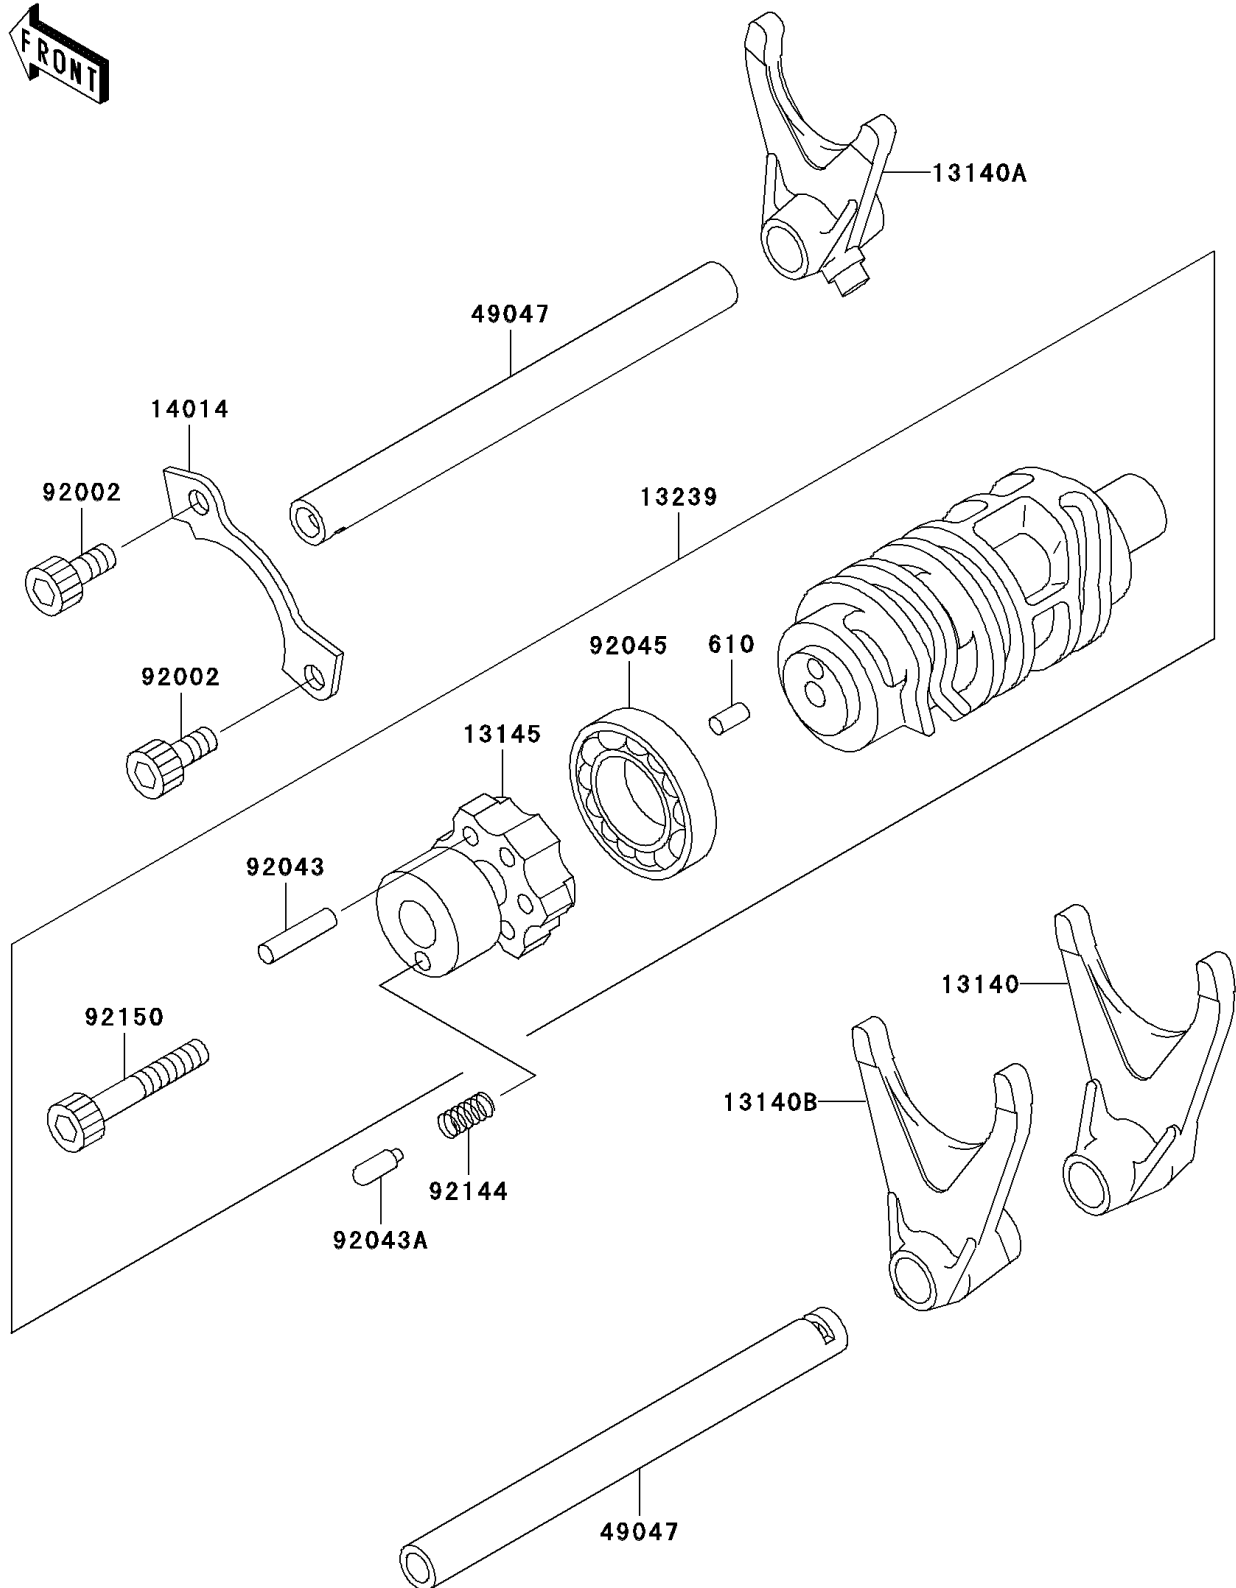

2000 Ninja[®] ZX[™]-7R

PARTS DIAGRAM

Gear Change Drum/Shift Fork(s)

E1362

2000 Ninja® ZX™ -7R

PARTS LIST

Gear Change Drum/Shift Fork(s)

ITEM NAME

PART NUMBER

QUANTITY
