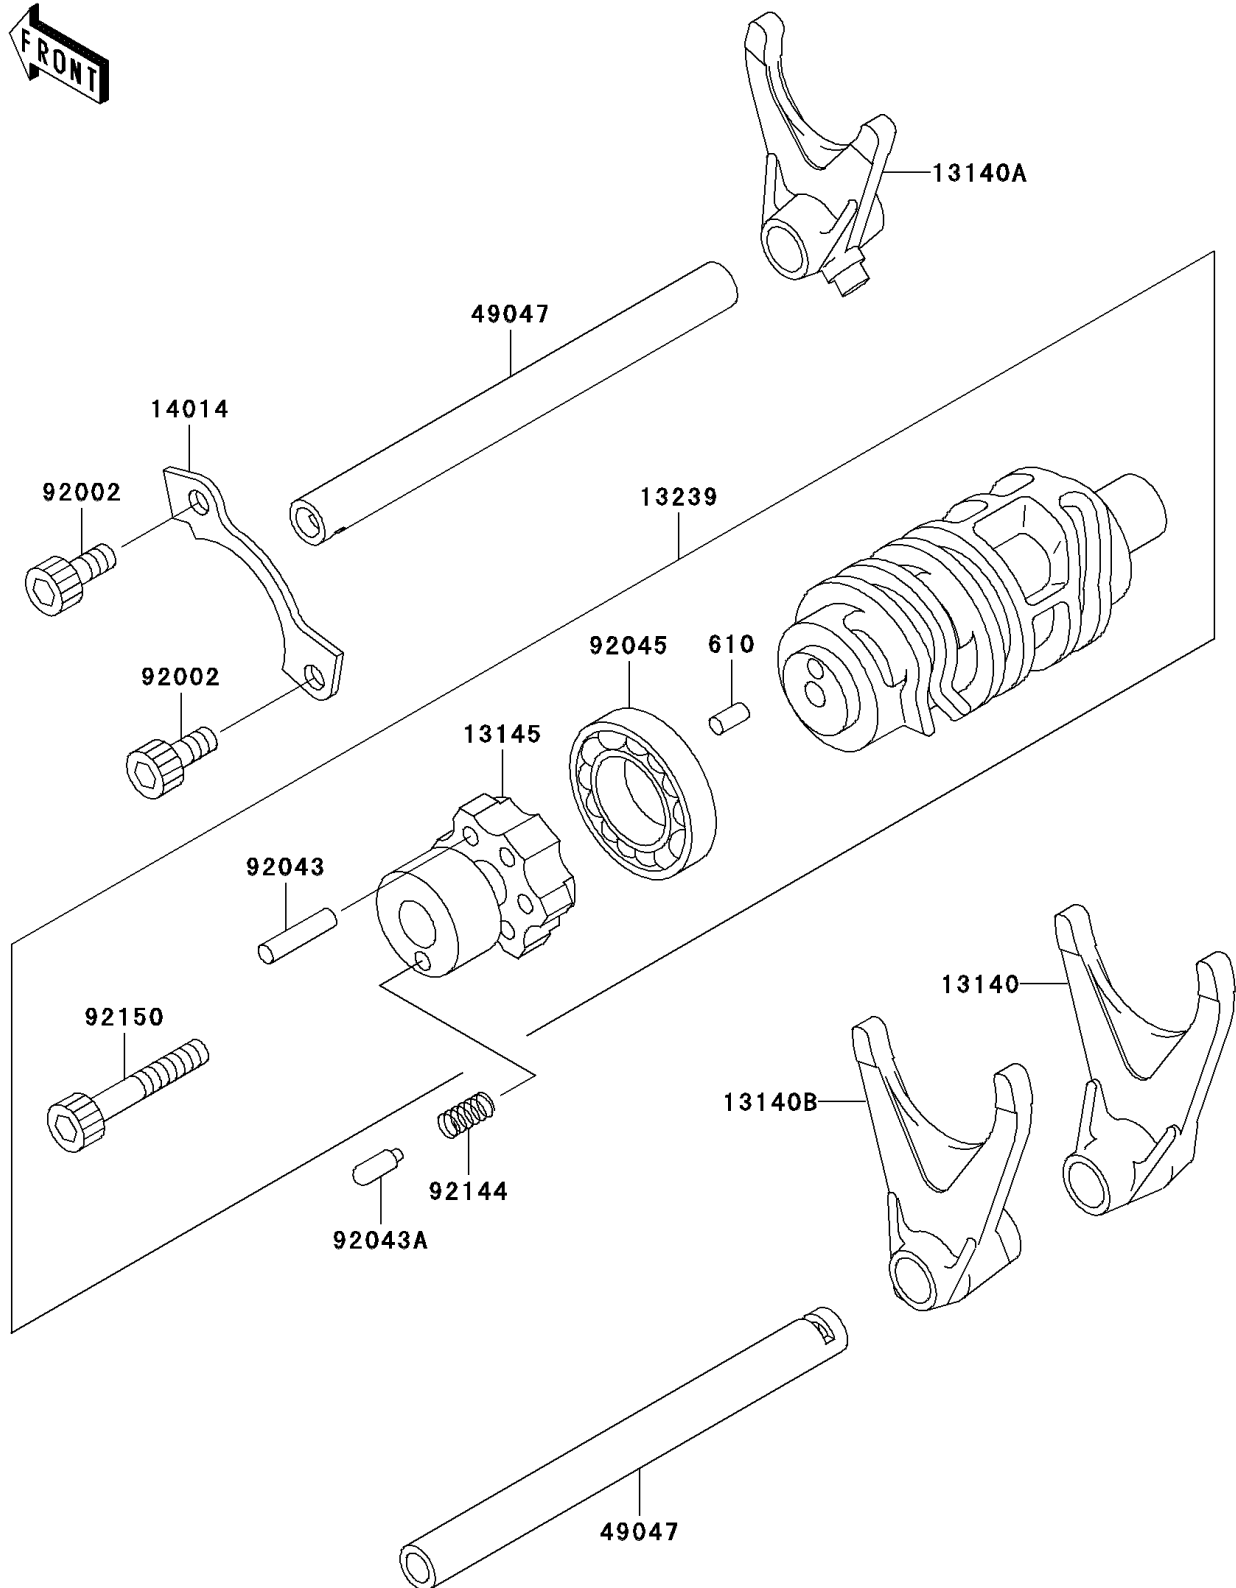

## PARTS DIAGRAM

### Gear Change Drum/Shift Fork(s)

E1362

## PARTS LIST

Gear Change Drum/Shift Fork(s)

**ITEM NAME**

**PART NUMBER**

**QUANTITY**

---