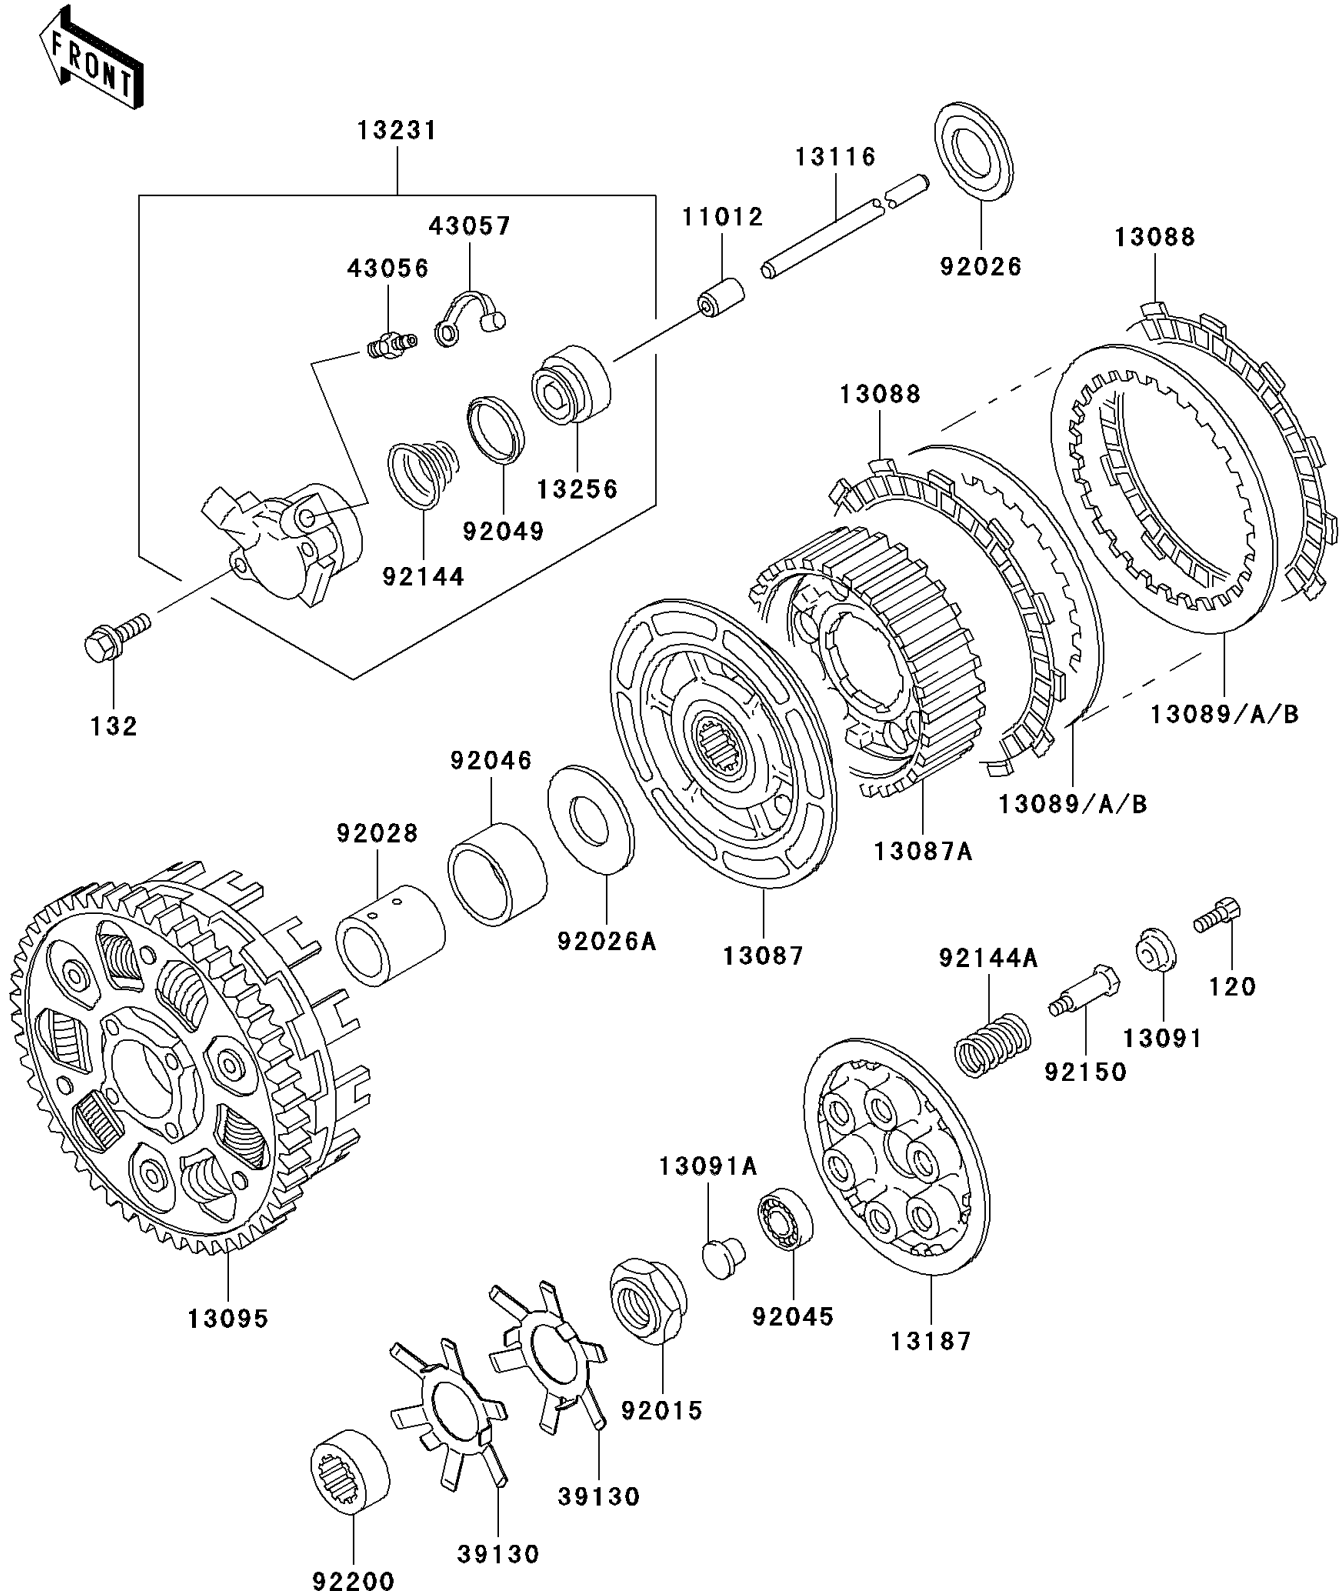

2000 Ninja[®] ZX[™]-7R

PARTS DIAGRAM

Clutch

E1350

2000 Ninja® ZX™ -7R

PARTS LIST

Clutch

ITEM NAME

PART NUMBER

QUANTITY
