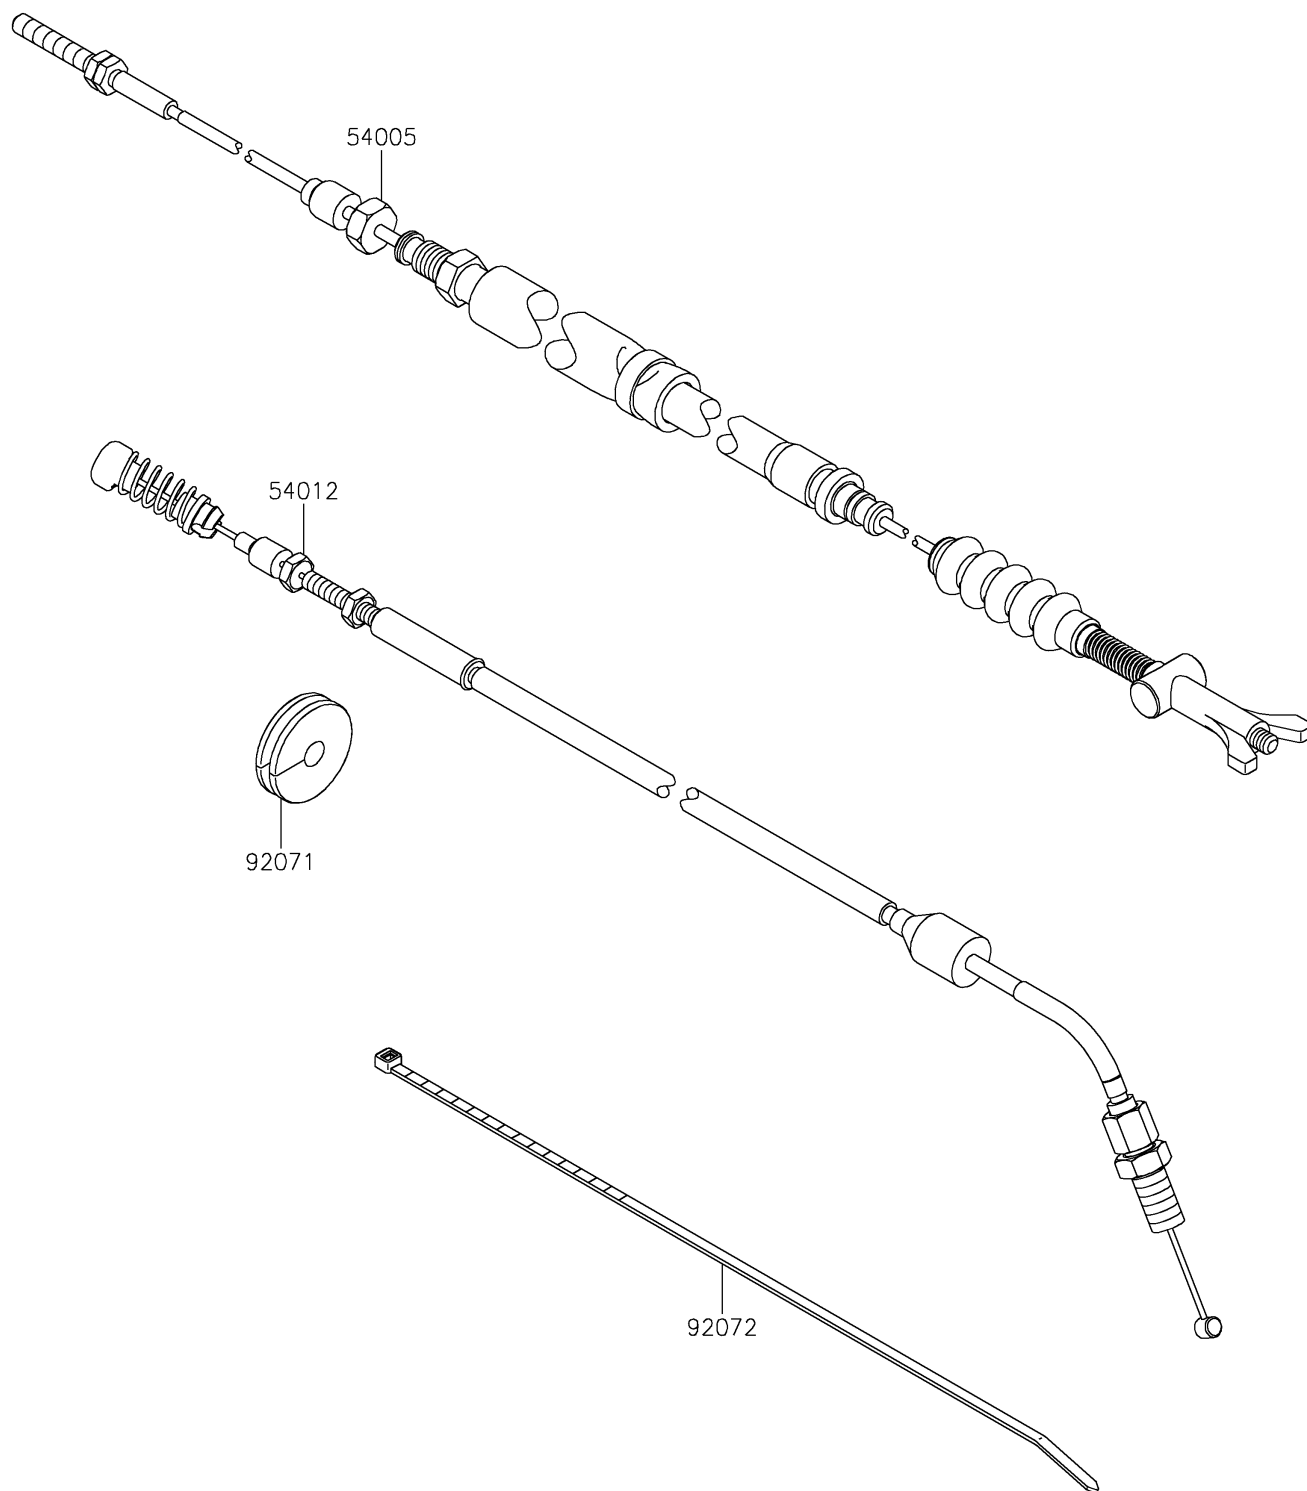

## PARTS DIAGRAM

### Cables

F2540

## PARTS LIST

### Cables

ITEM NAME	PART NUMBER	QUANTITY
CABLE-BRAKE (Ref # 54005)	54005-0042	1
CABLE-THROTTLE (Ref # 54012)	54012-0700	1
GROMMET (Ref # 92071)	92071-1136	1
BAND,L=292.1 (Ref # 92072)	92072-3509	1