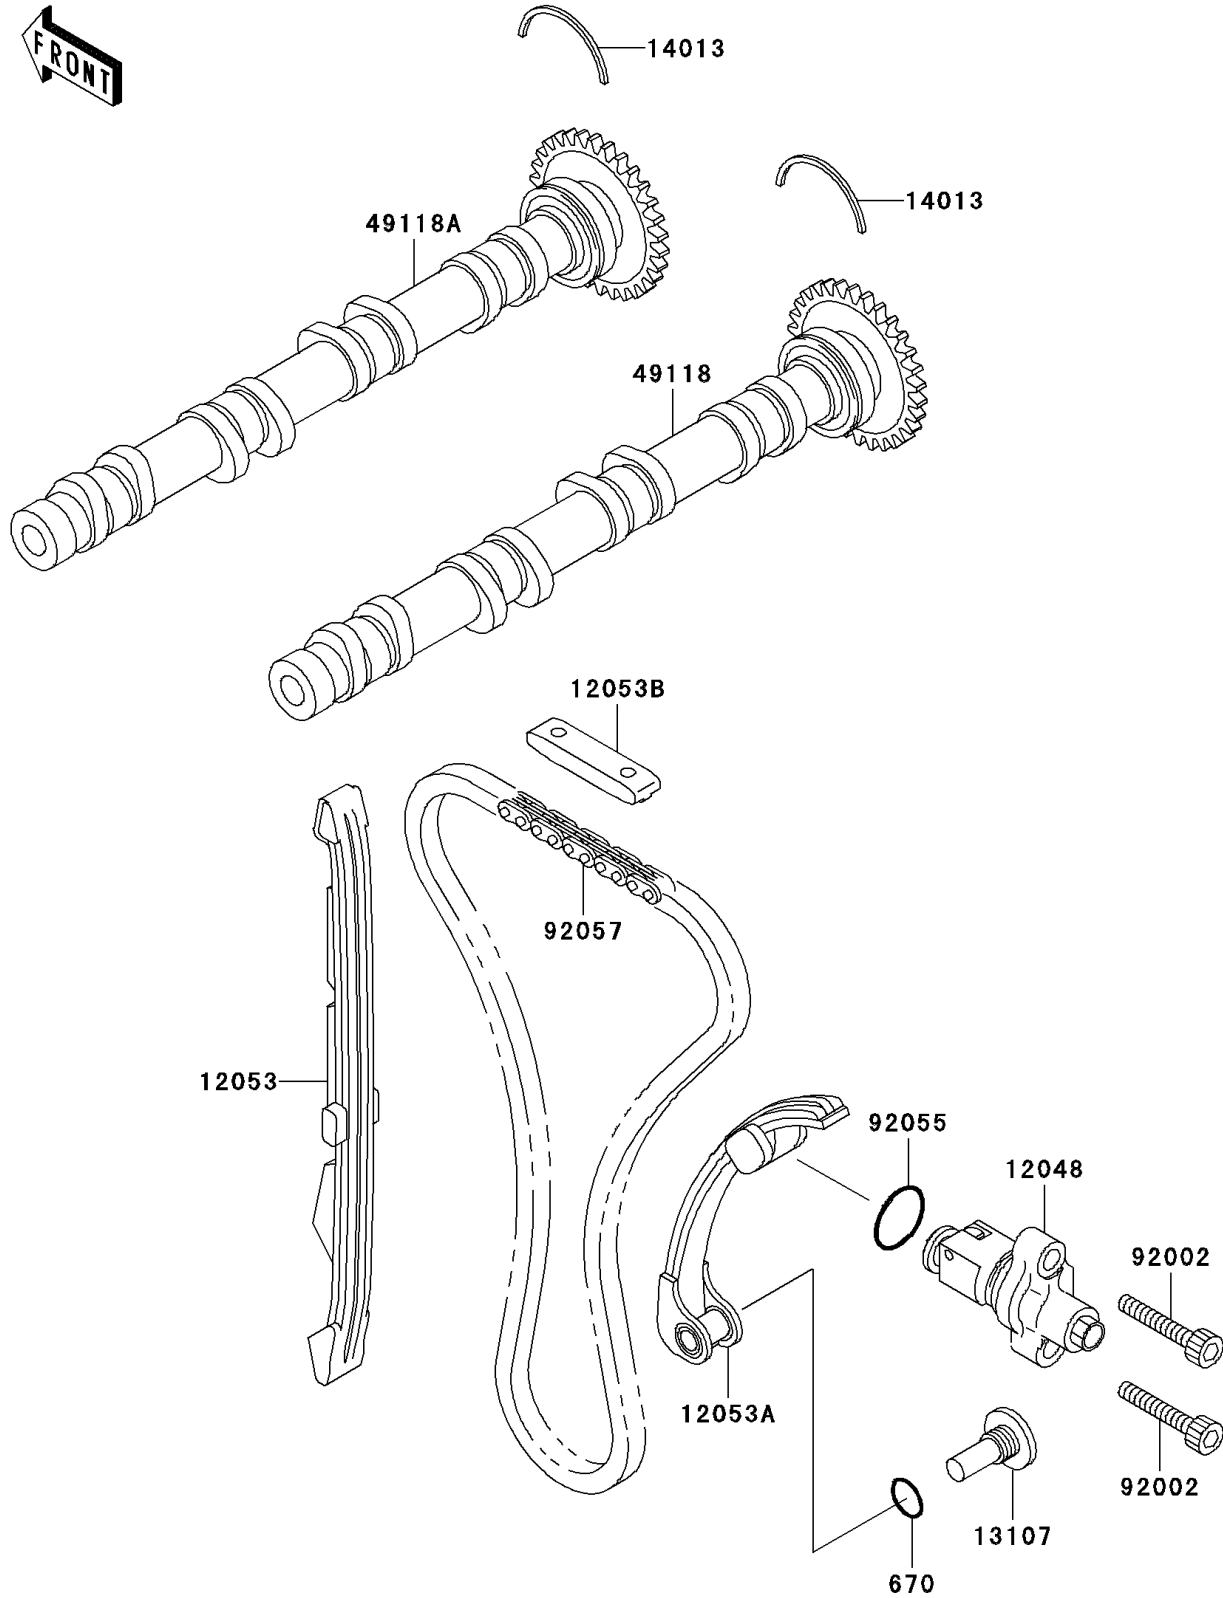

2001 Ninja® ZX™-7R

PARTS DIAGRAM

Camshaft(s)/Tensioner

E1230

2001 Ninja[®] ZX[™]-7R

PARTS LIST

Camshaft(s)/Tensioner

ITEM NAME

PART NUMBER

QUANTITY
