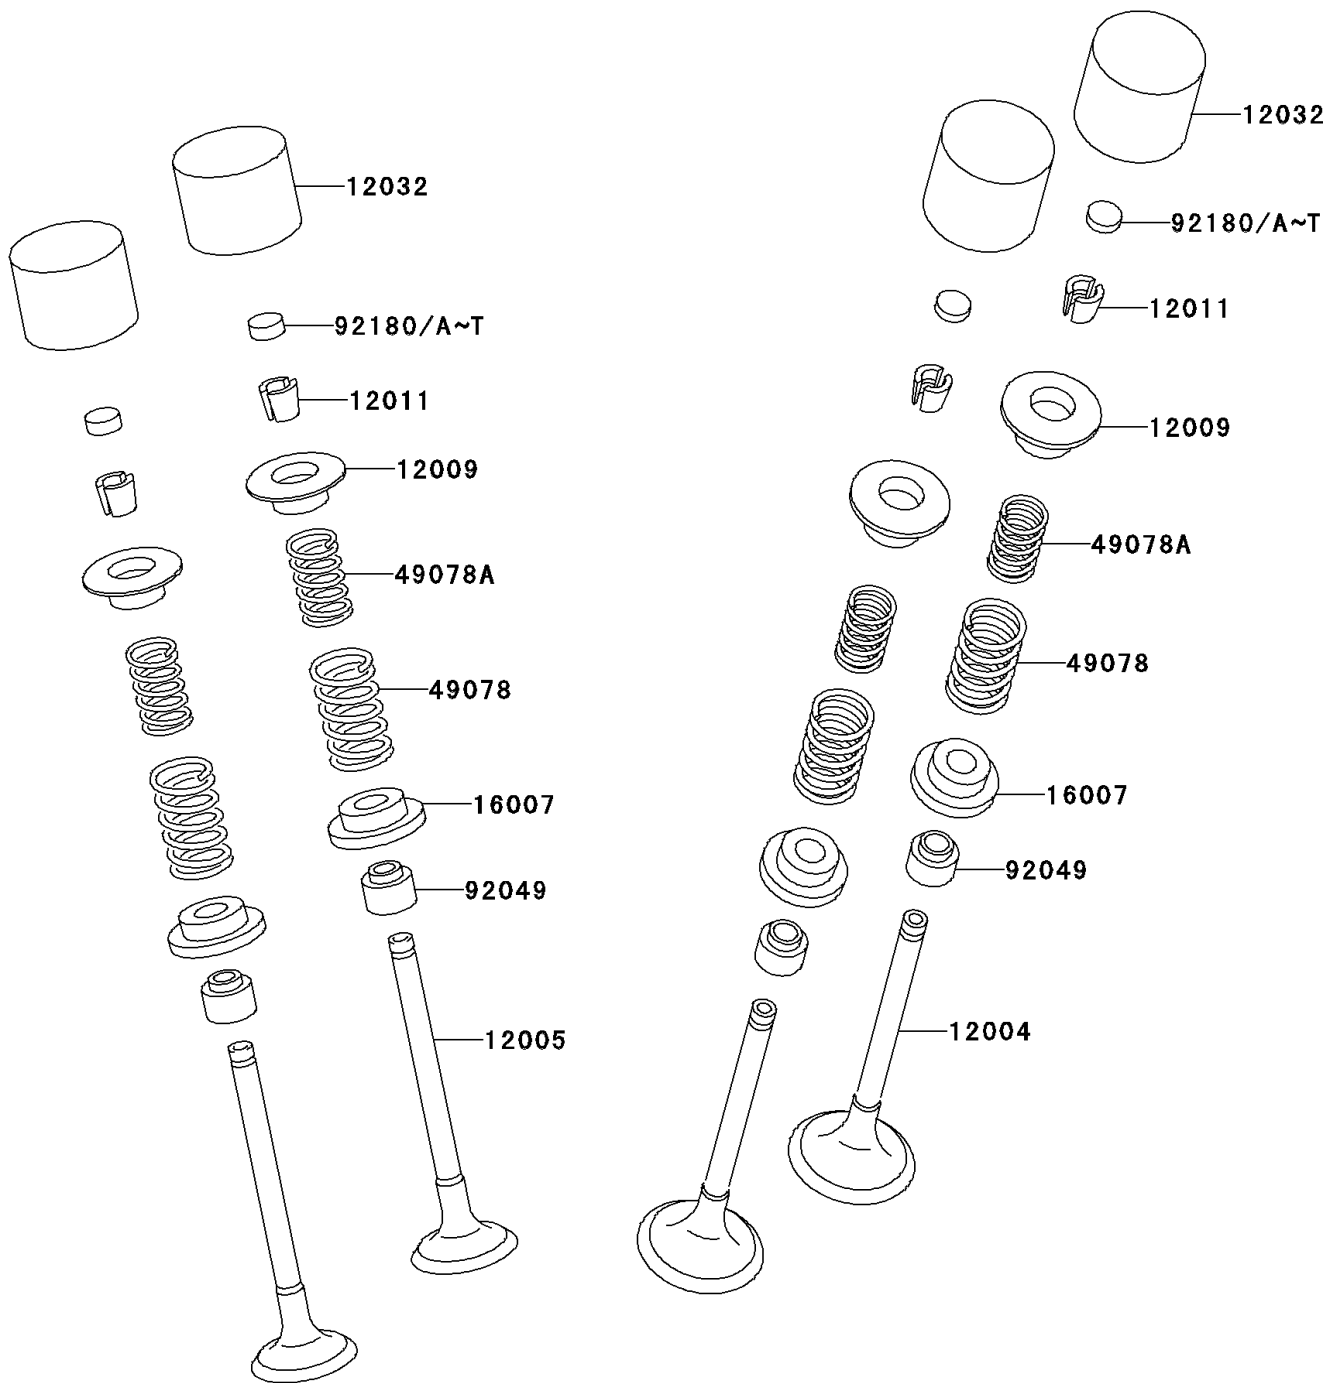

2000 Ninja[®] ZX[™]-7R

PARTS DIAGRAM

Valve(s)

E1210

2000 Ninja® ZX™ -7R

PARTS LIST

Valve(s)

ITEM NAME

PART NUMBER

QUANTITY
