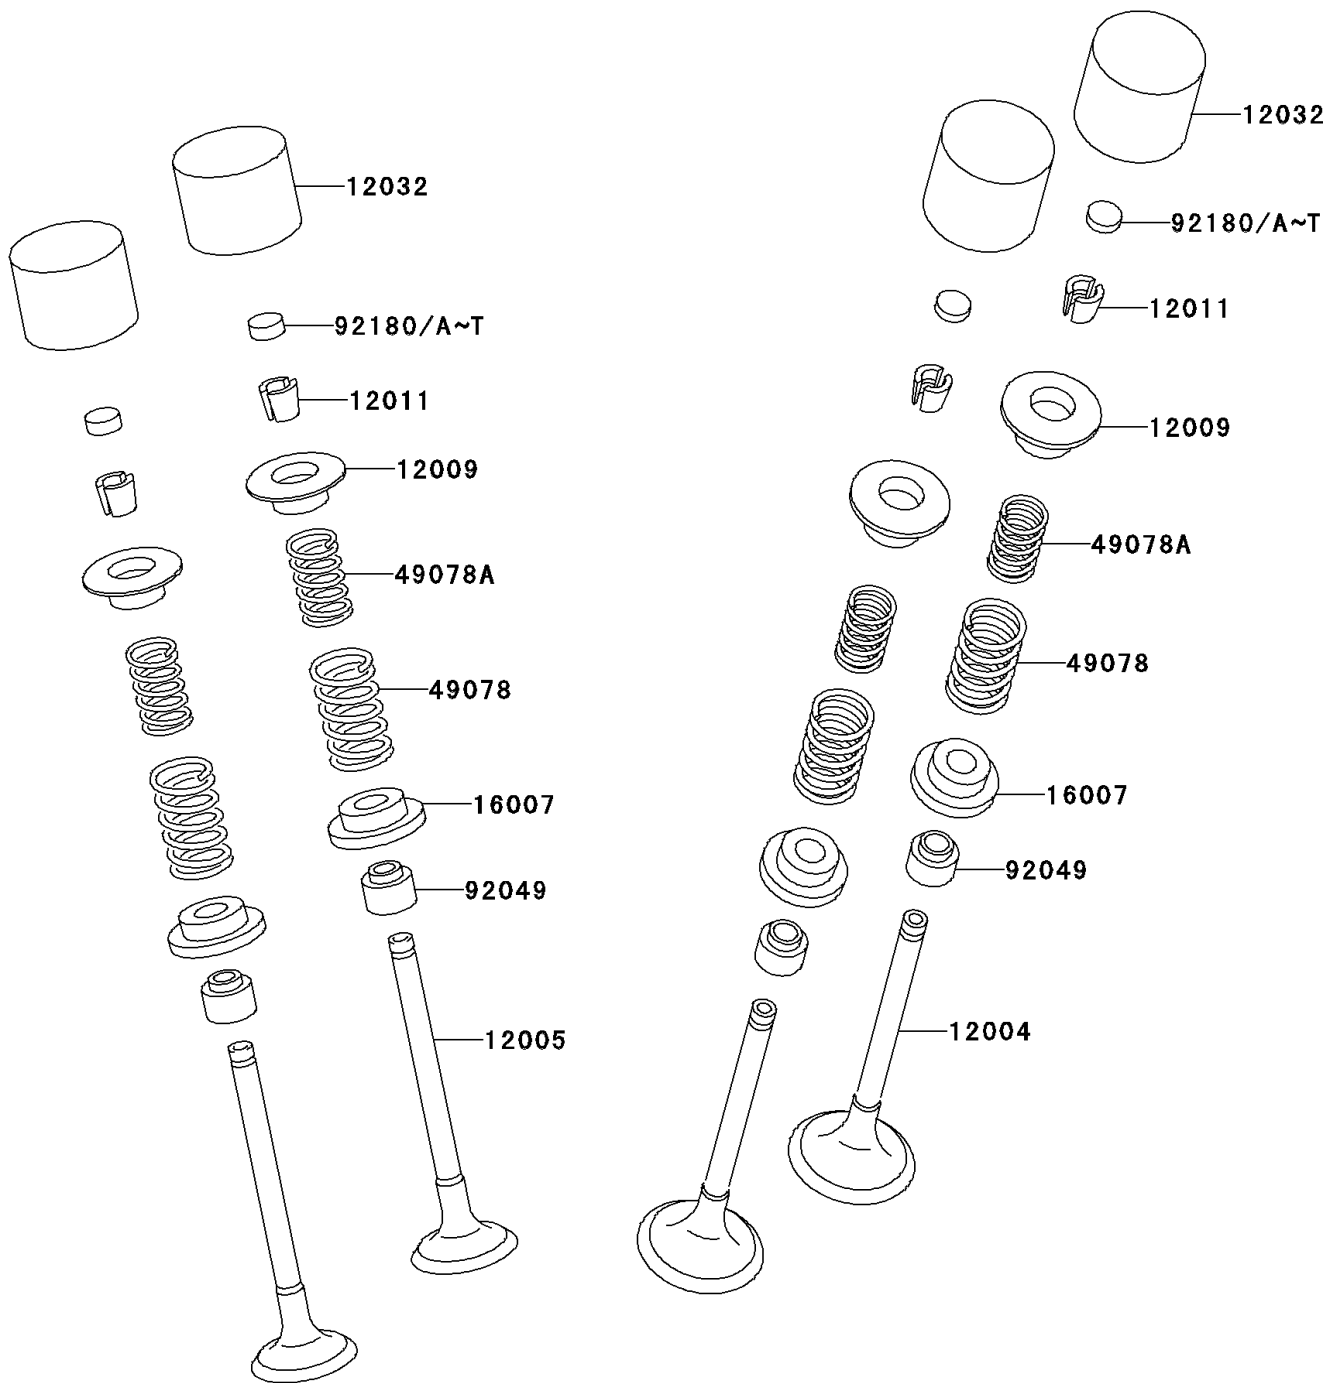

2001 Ninja[®] ZX[™]-7R

PARTS DIAGRAM

Valve(s)

E1210

2001 Ninja[®] ZX[™]-7R

PARTS LIST

Valve(s)

ITEM NAME

PART NUMBER

QUANTITY
