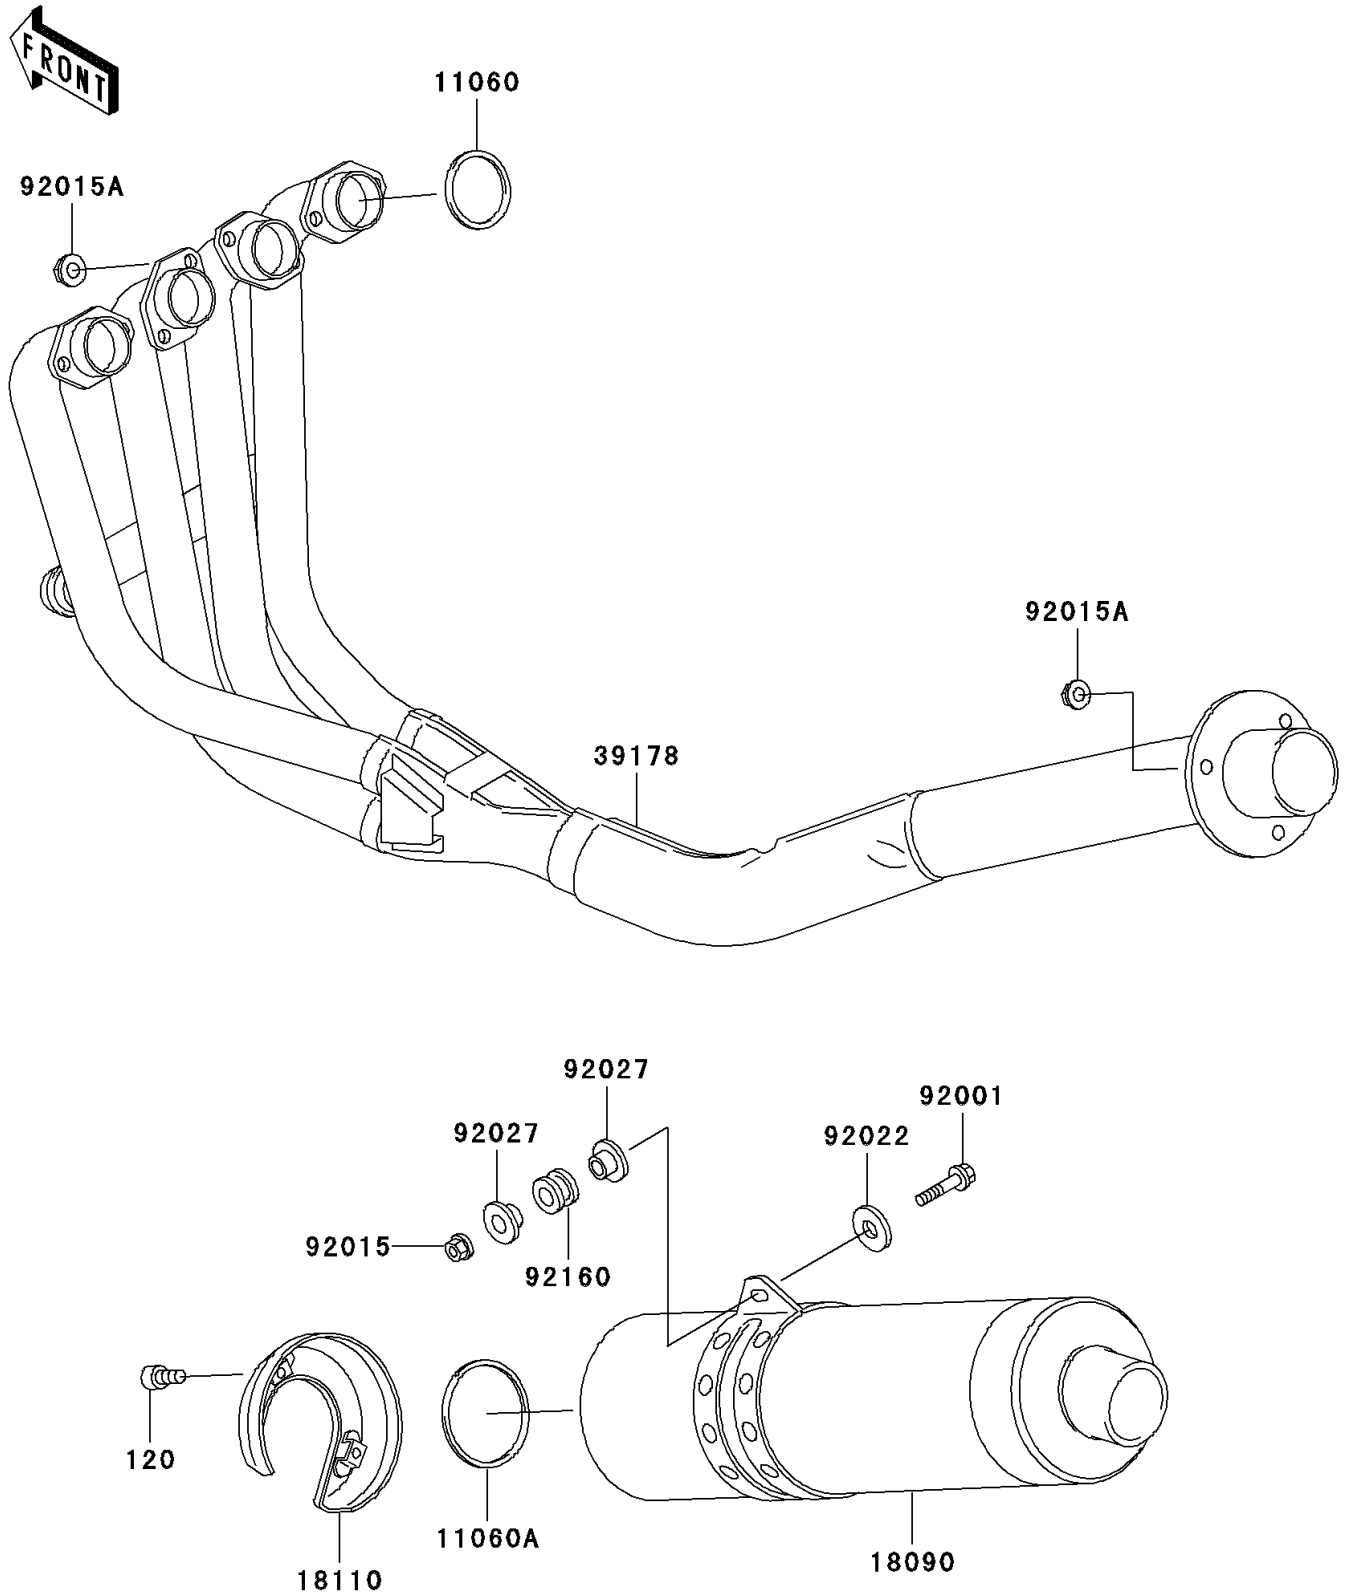

2001 Ninja[®] ZX[™]-7R

PARTS DIAGRAM

Muffler(s)

E1140

2001 Ninja[®] ZX[™]-7R

PARTS LIST

Muffler(s)

ITEM NAME

PART NUMBER

QUANTITY
