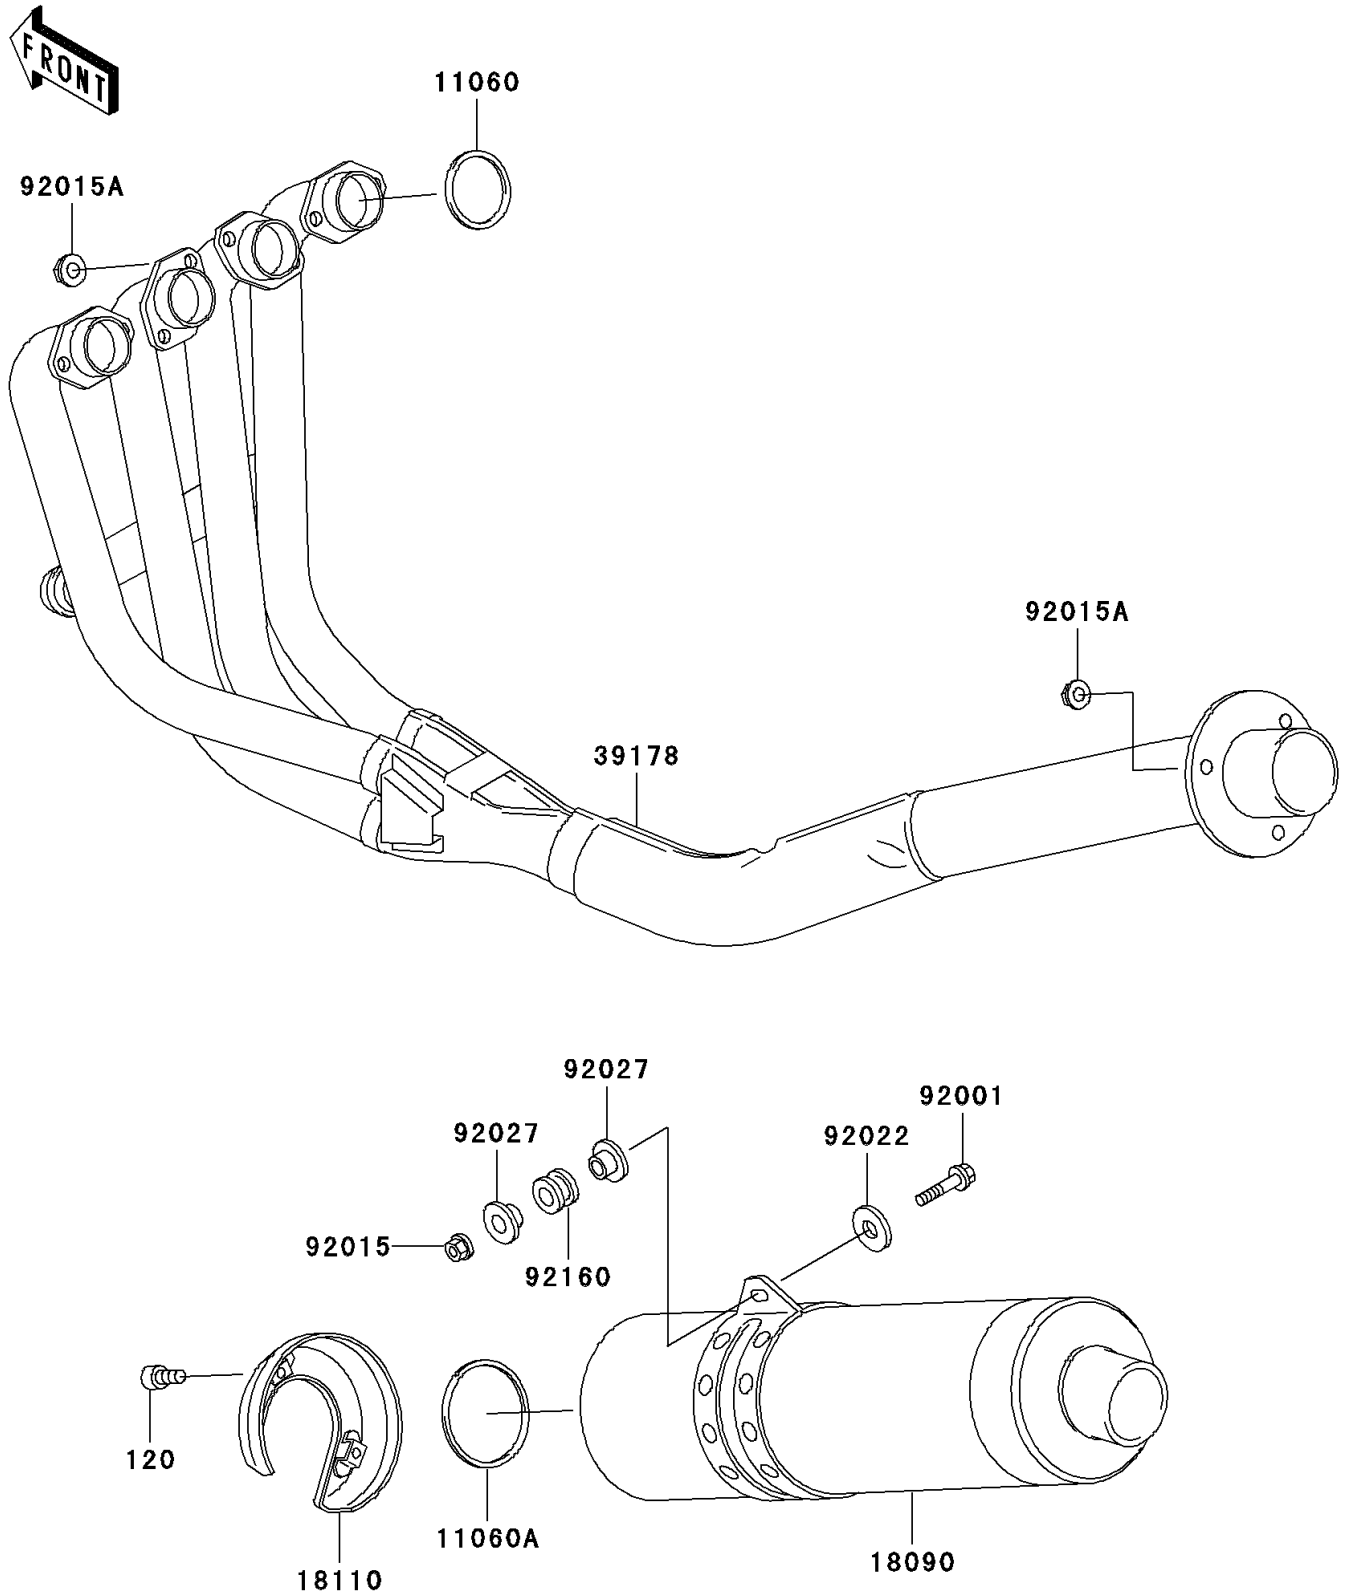

2003 Ninja[®] ZX[™]-7R

PARTS DIAGRAM

Muffler(s)

E1140

2003 Ninja® ZX™-7R

PARTS LIST

Muffler(s)

ITEM NAME	PART NUMBER	QUANTITY
BOLT-SOCKET (Ref # 120)	120S0610	2
GASKET,EXHAUST PIPE HOLDER (Ref # 11060)	11060-1103	4
GASKET,MUFFLER CONNECTING (Ref # 11060A)	11060-1213	1
BODY-COMP-MUFFLER (Ref # 18090)	18090-1535	1
BODY END-MUFFLER (Ref # 18110)	18110-1110	1
MANIFOLD-COMP-EXHAUST (Ref # 39178)	39178-1245	1
BOLT,FLANGED,8X35 (Ref # 92001)	92001-1910	1
NUT,8MM (Ref # 92015)	92015-1143	1
NUT,LOCK,8MM (Ref # 92015A)	92015-1380	11
WASHER,8.5X19X1.2 (Ref # 92022)	92022-3730	1
COLLAR,FLANGED,8.8X10.6 (Ref # 92027)	92027-1653	2
DAMPER (Ref # 92160)	92160-1116	1