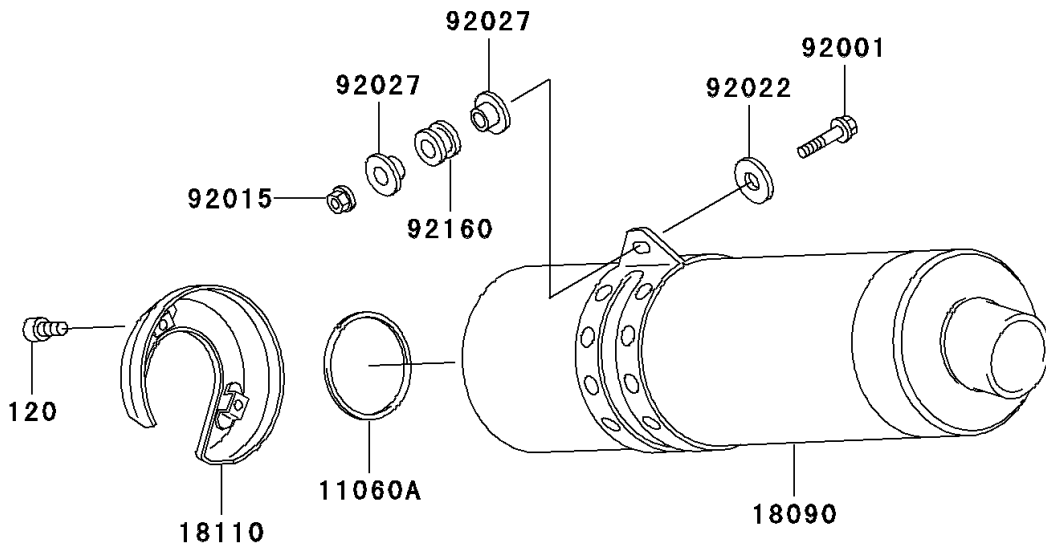

2000 Ninja® ZX™-7R

PARTS DIAGRAM

Muffler(s)

E1140

2000 Ninja® ZX™ -7R

PARTS LIST

Muffler(s)

ITEM NAME

PART NUMBER

QUANTITY
