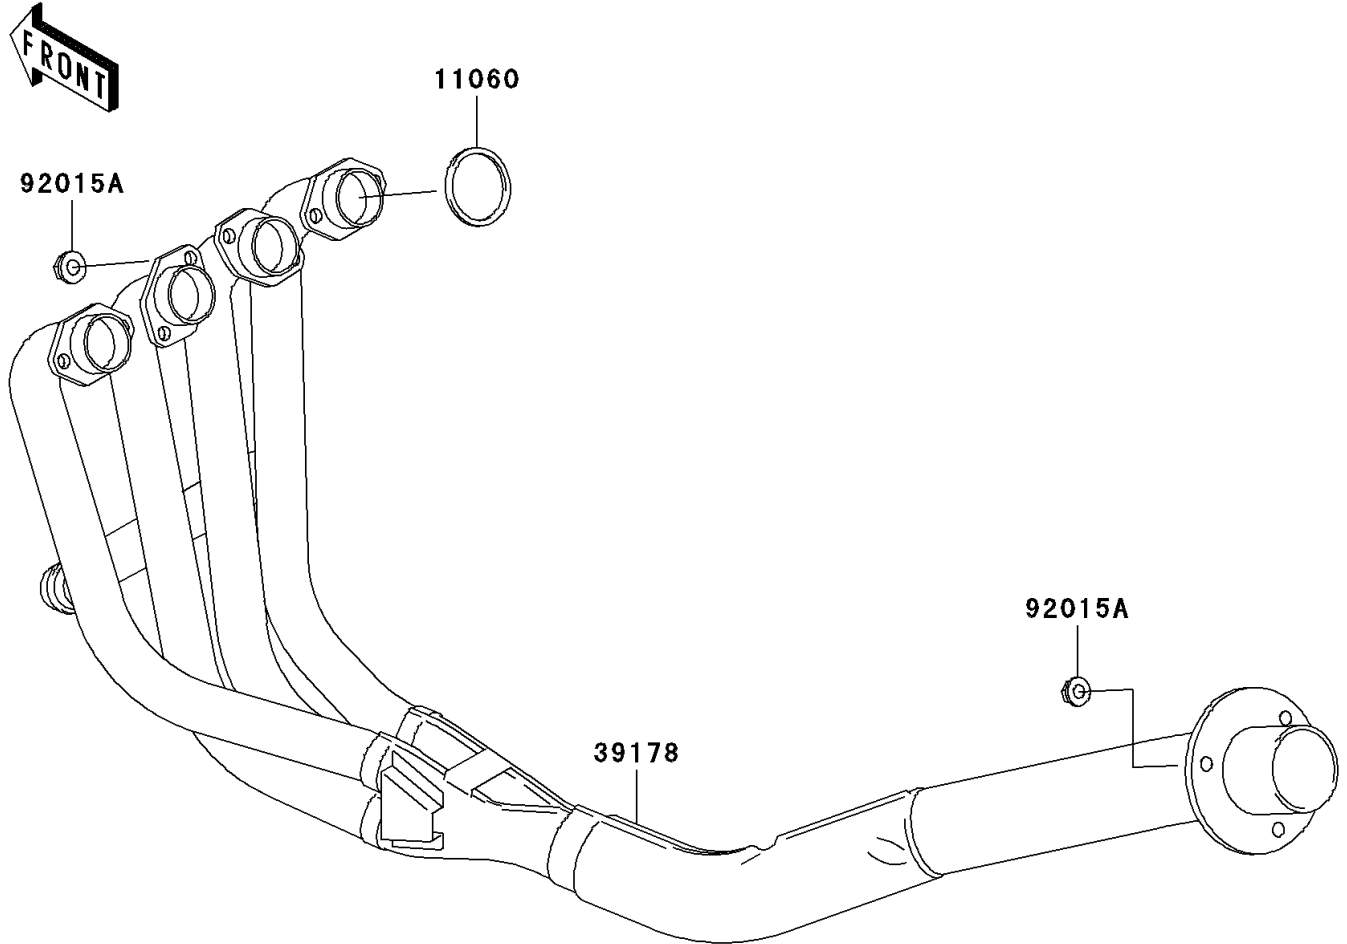

2000 Ninja® ZX™-7R

PARTS DIAGRAM

Muffler(s)

E1140

2000 Ninja® ZX™ -7R

PARTS LIST

Muffler(s)

ITEM NAME

PART NUMBER

QUANTITY
