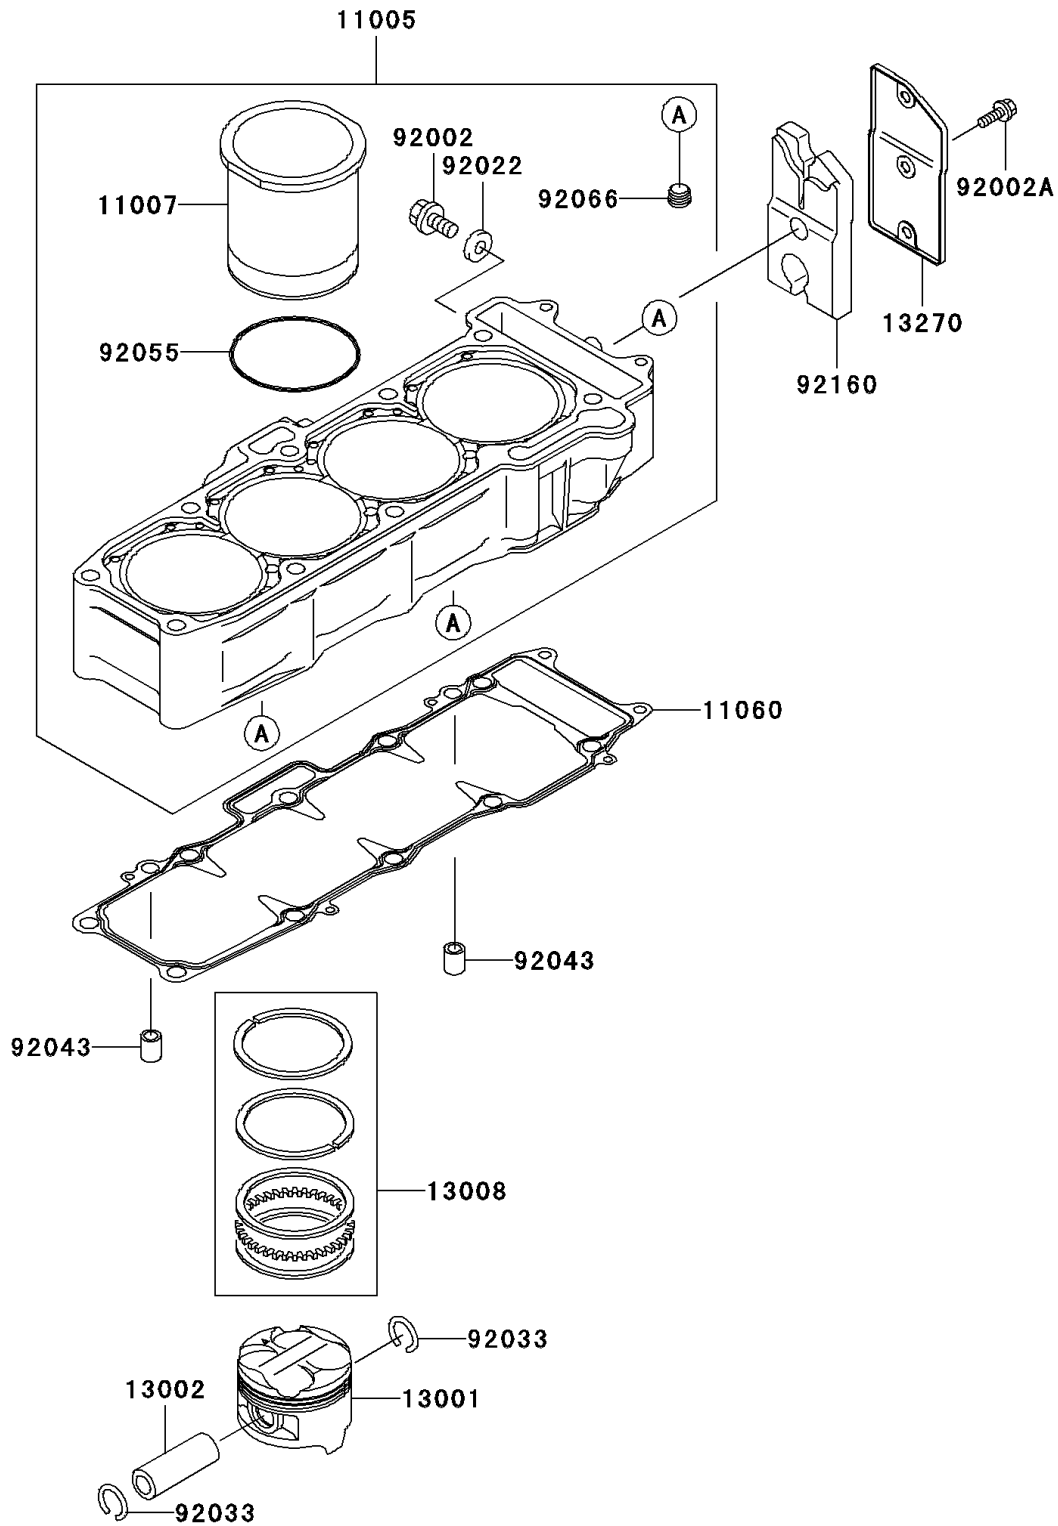

2000 Ninja[®] ZX[™]-7R

PARTS DIAGRAM

Cylinder/Piston(s)

E1120

2000 Ninja[®] ZX[™]-7R

PARTS LIST

Cylinder/Piston(s)

ITEM NAME

PART NUMBER

QUANTITY
