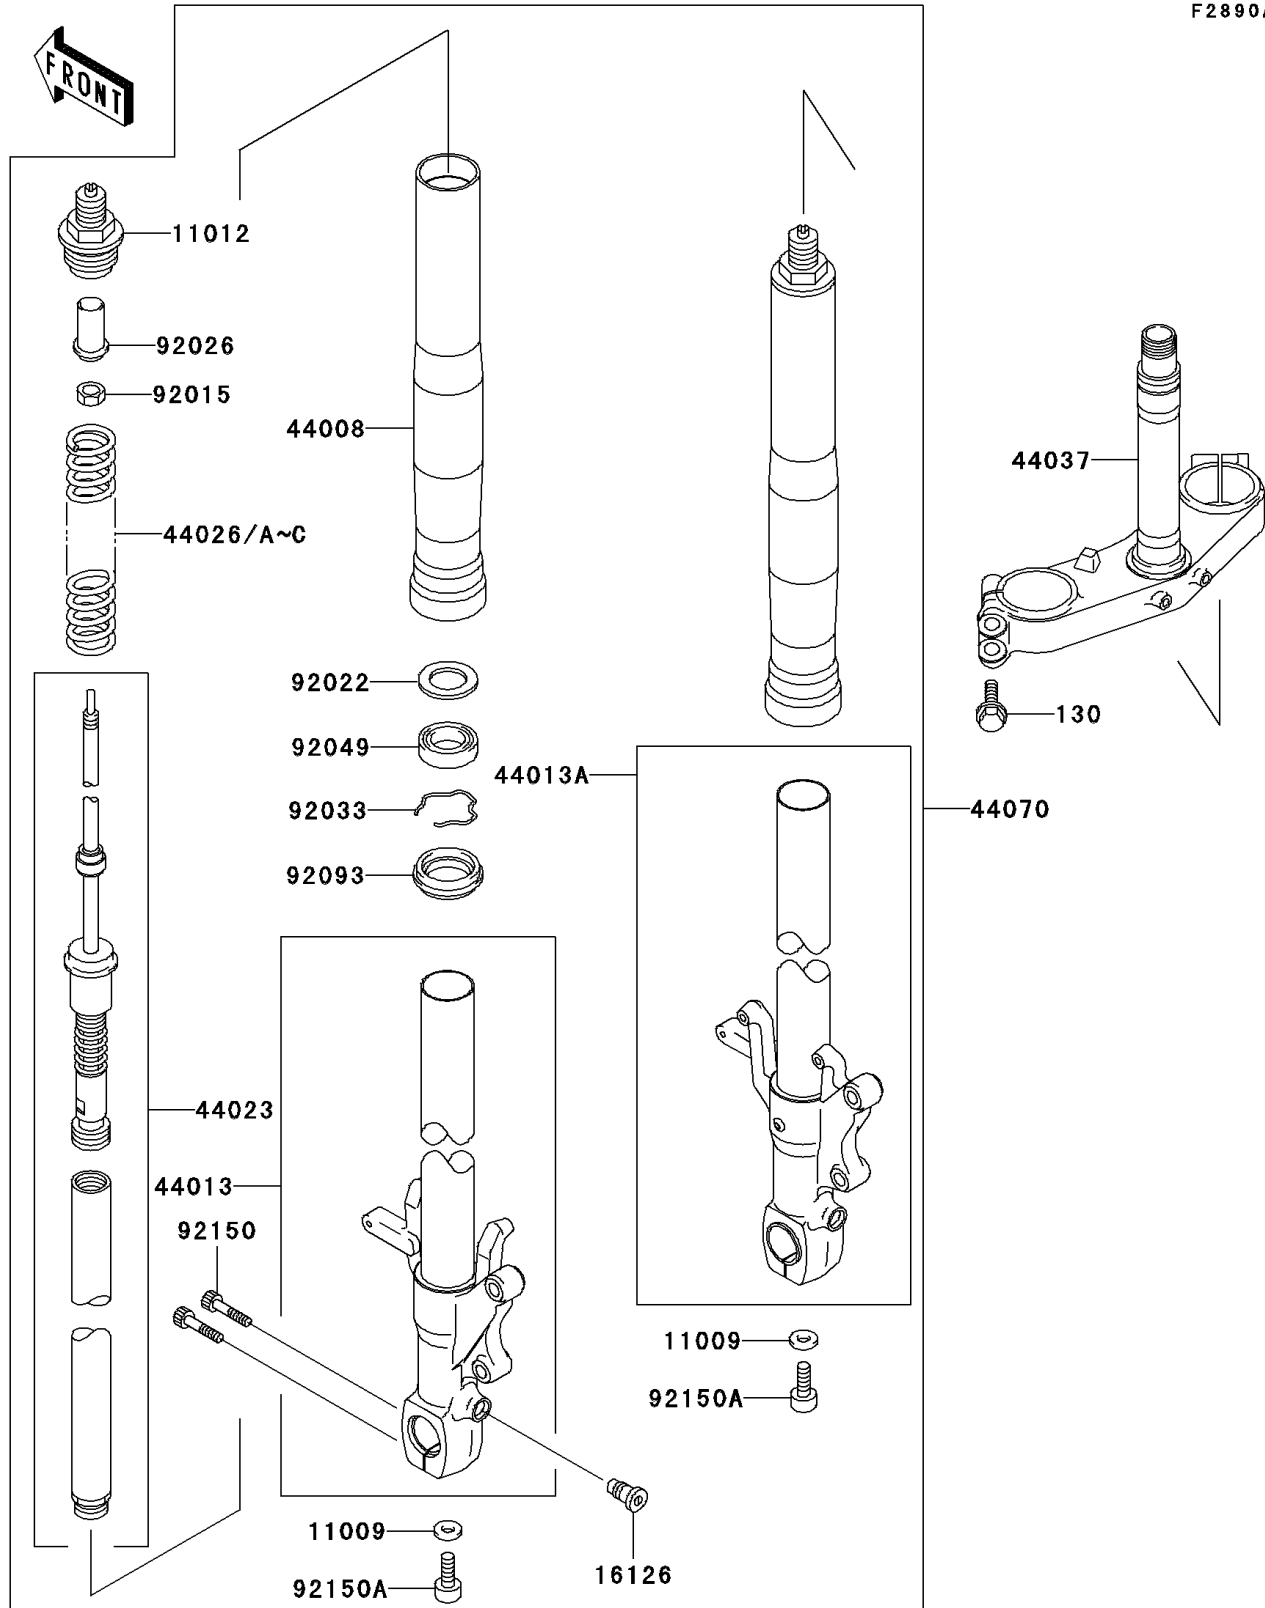

1997 Ninja® ZX™-7R

PARTS DIAGRAM

Optional Parts(ZX-7RR Front Fork)

F2890A

1997 Ninja[®] ZX[™]-7R

PARTS LIST

Optional Parts(ZX-7RR Front Fork)

ITEM NAME

PART NUMBER

QUANTITY
