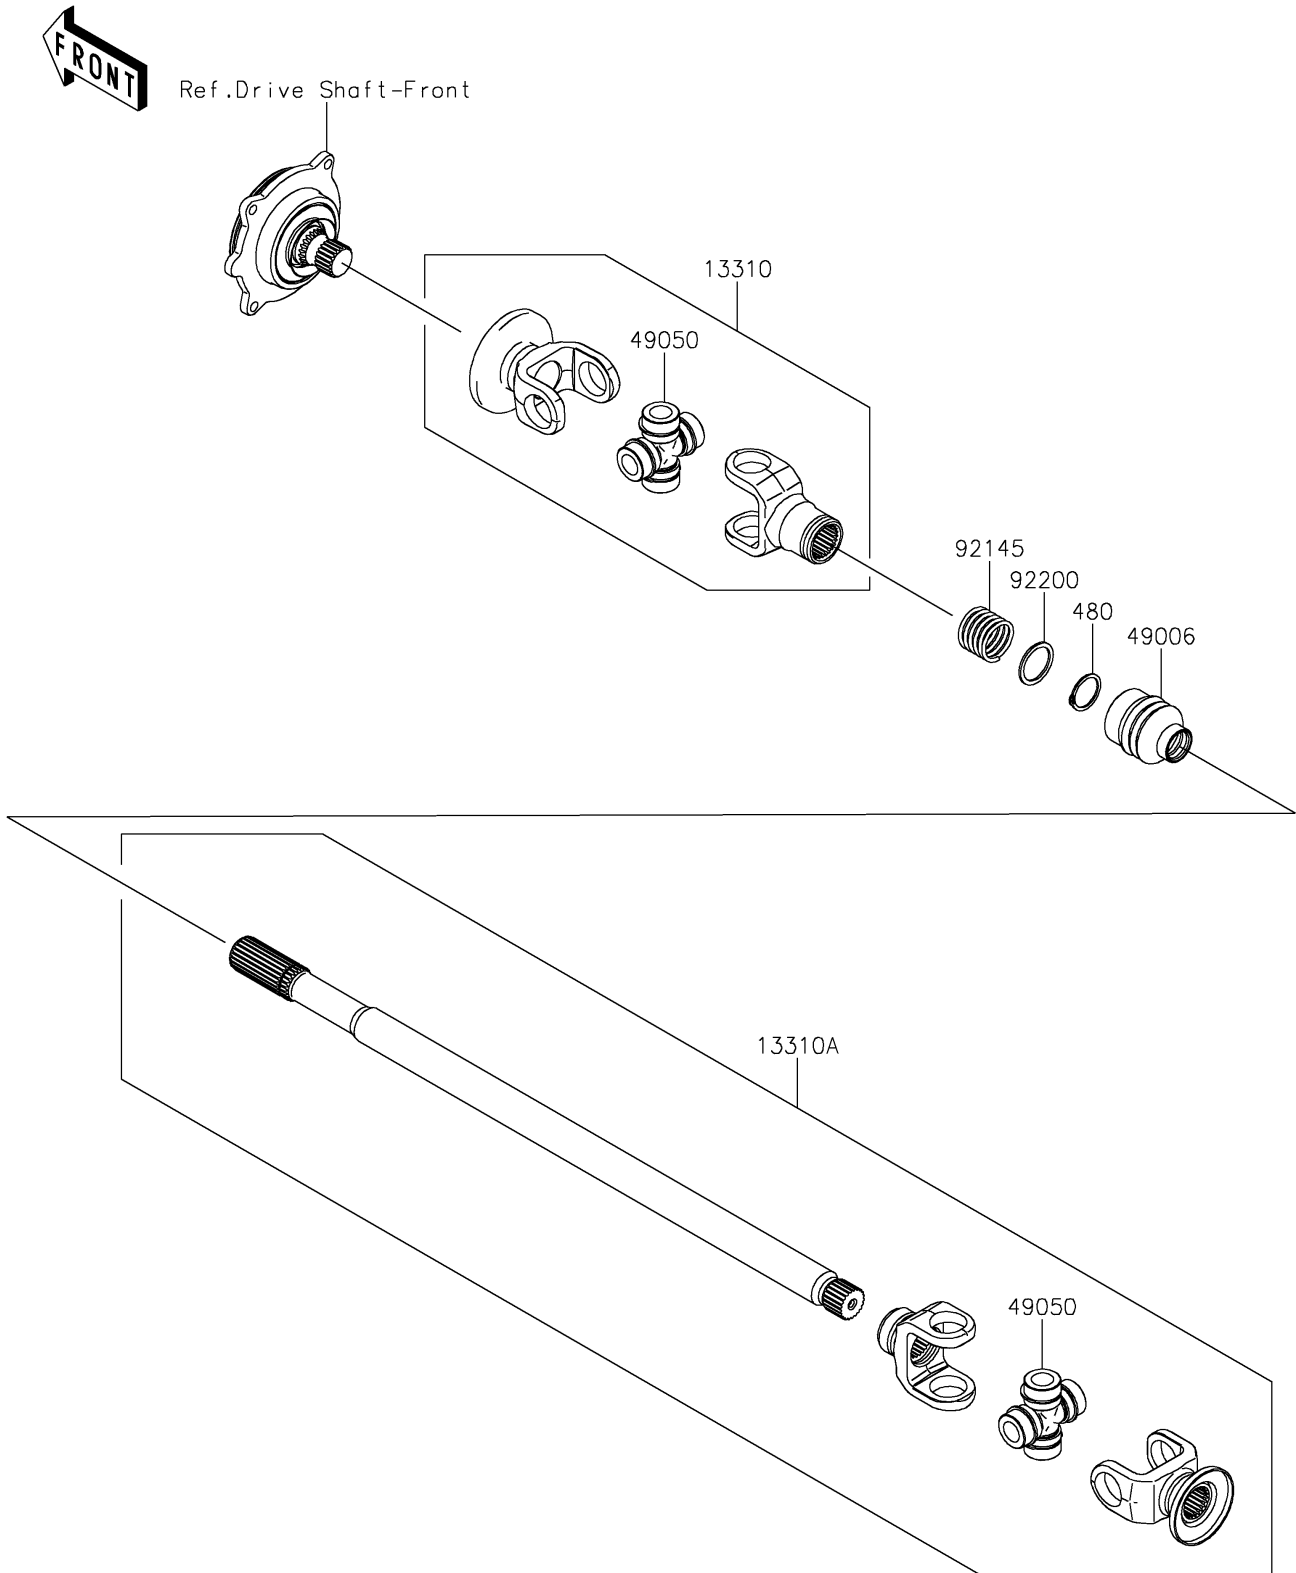

## PARTS DIAGRAM

### Drive Shaft-Propeller

E3135

## PARTS LIST

### Drive Shaft-Propeller

**Kawasaki**

Let the Good Times Roll®

**ITEM NAME**

**PART NUMBER**

**QUANTITY**

---