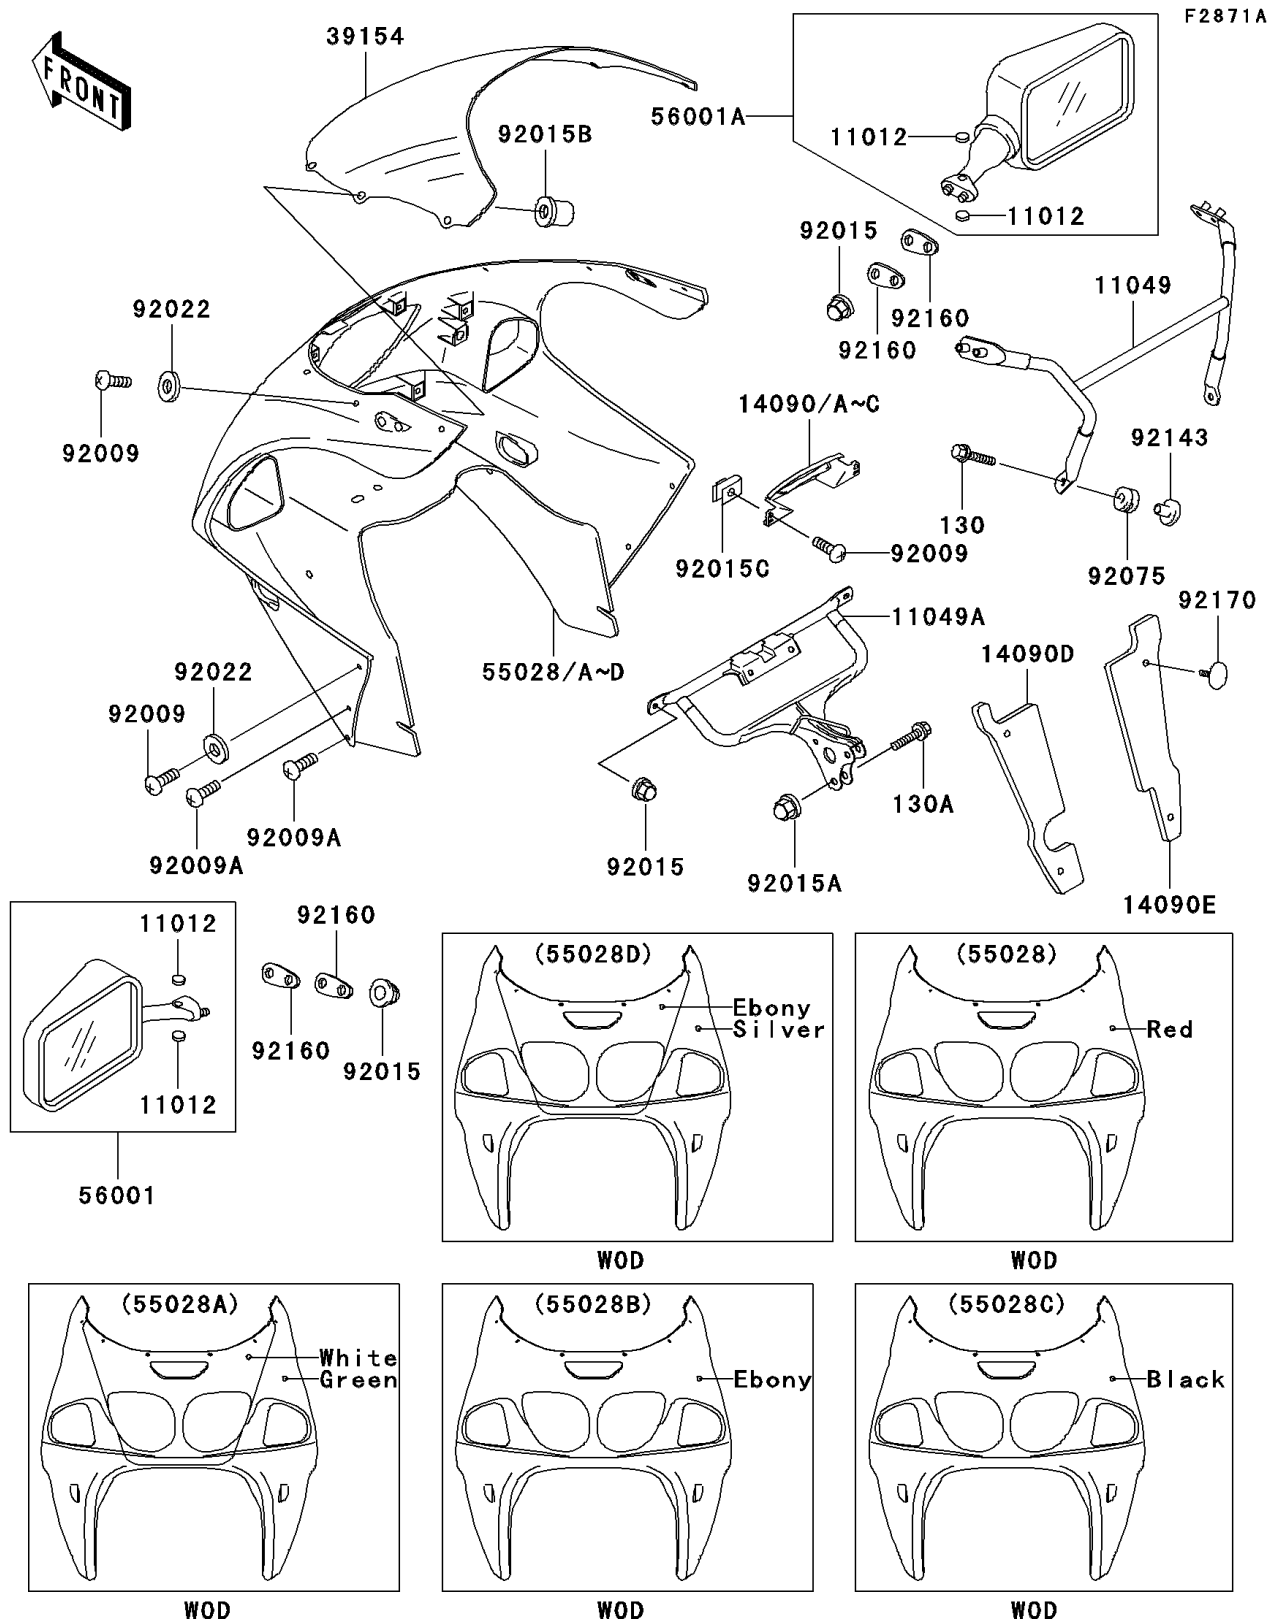

1997 Ninja® ZX™-7R

PARTS DIAGRAM

Cowling(ZX750-P2-P4)

1997 Ninja® ZX™-7R

PARTS LIST

Cowling(ZX750-P2-P4)

ITEM NAME

PART NUMBER

QUANTITY
