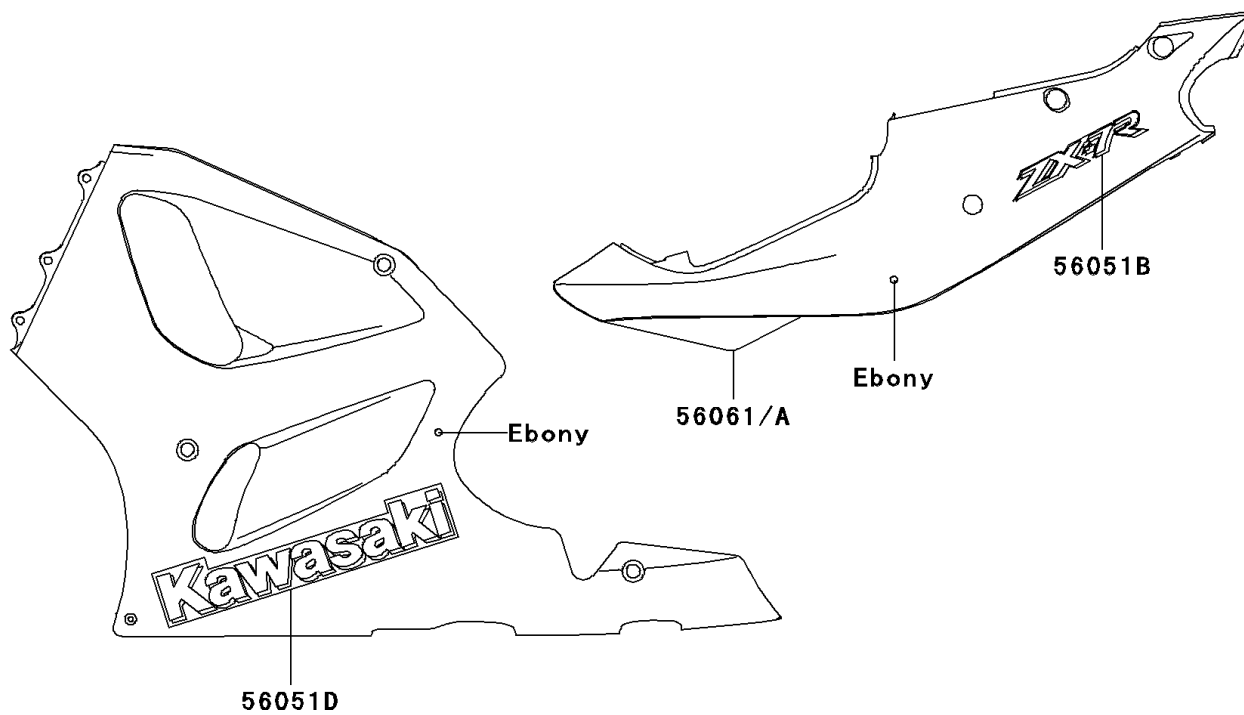

# 1997 Ninja® ZX™-7R

## PARTS DIAGRAM

### Decals(Ebony)(ZX750-P2)

F2861B