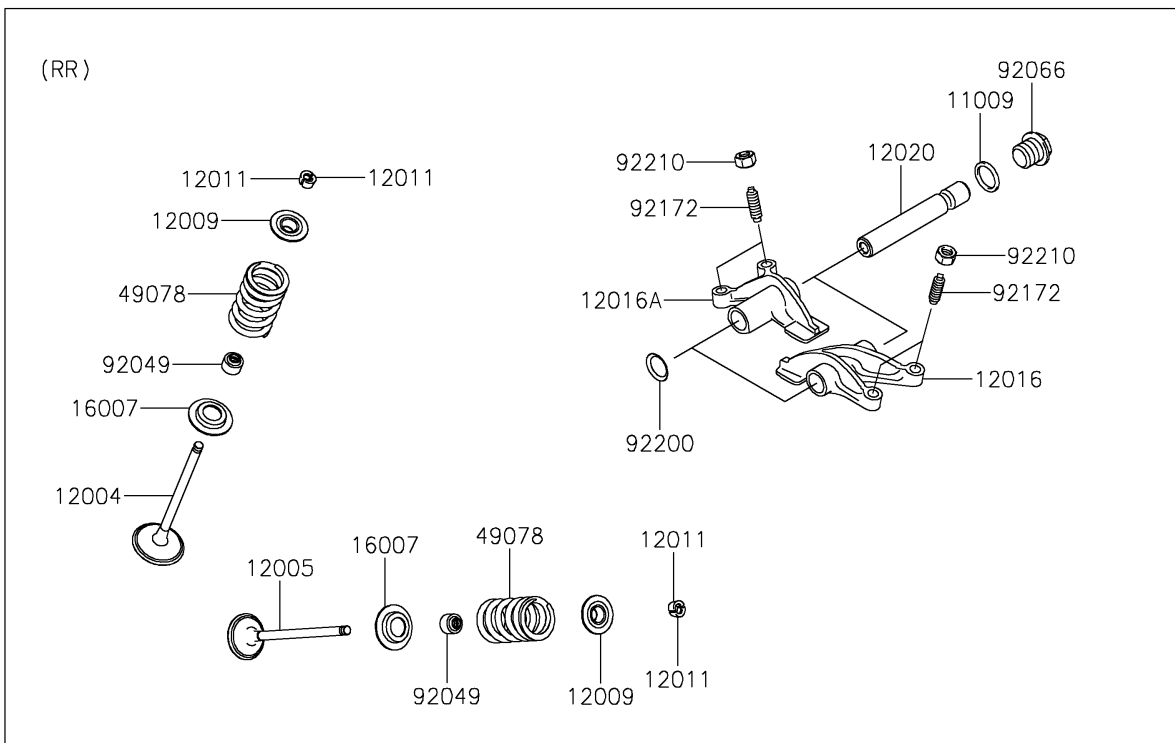

# 2021 TERYX® CAMO

## PARTS DIAGRAM

### Valve(s)

E1210

## PARTS LIST

Valve(s)

**ITEM NAME**

**PART NUMBER**

**QUANTITY**

---