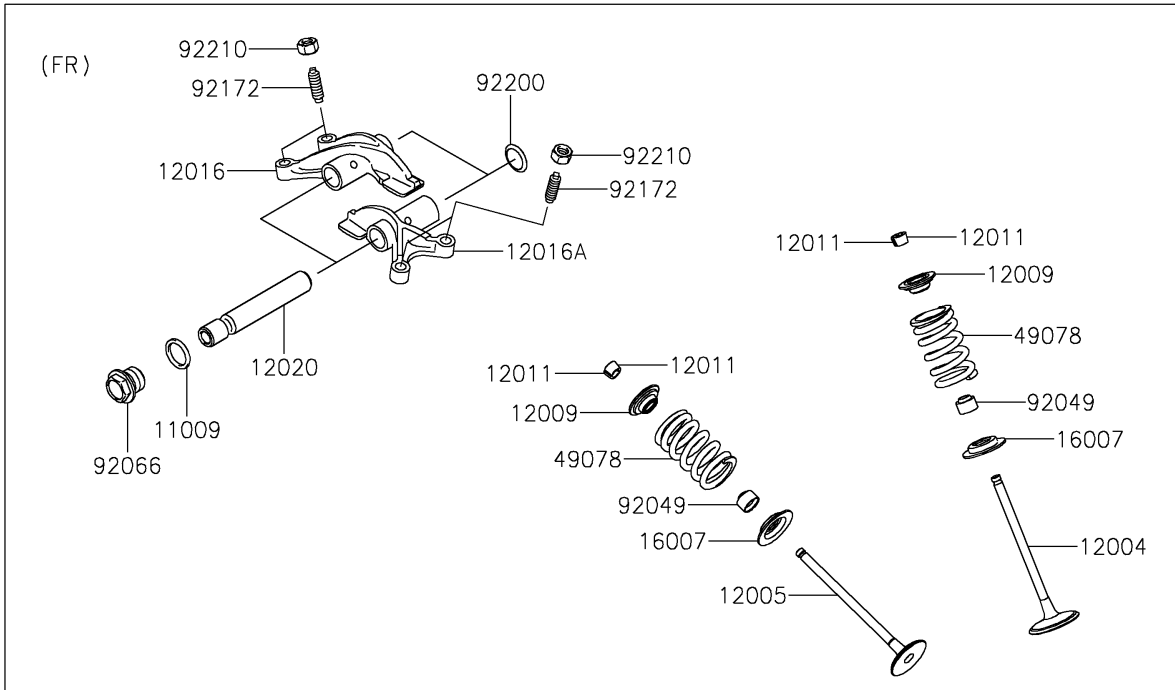

# 2021 TERYX® CAMO

## PARTS DIAGRAM

### Valve(s)

E1210

## PARTS LIST

Valve(s)

**ITEM NAME**

**PART NUMBER**

**QUANTITY**

---