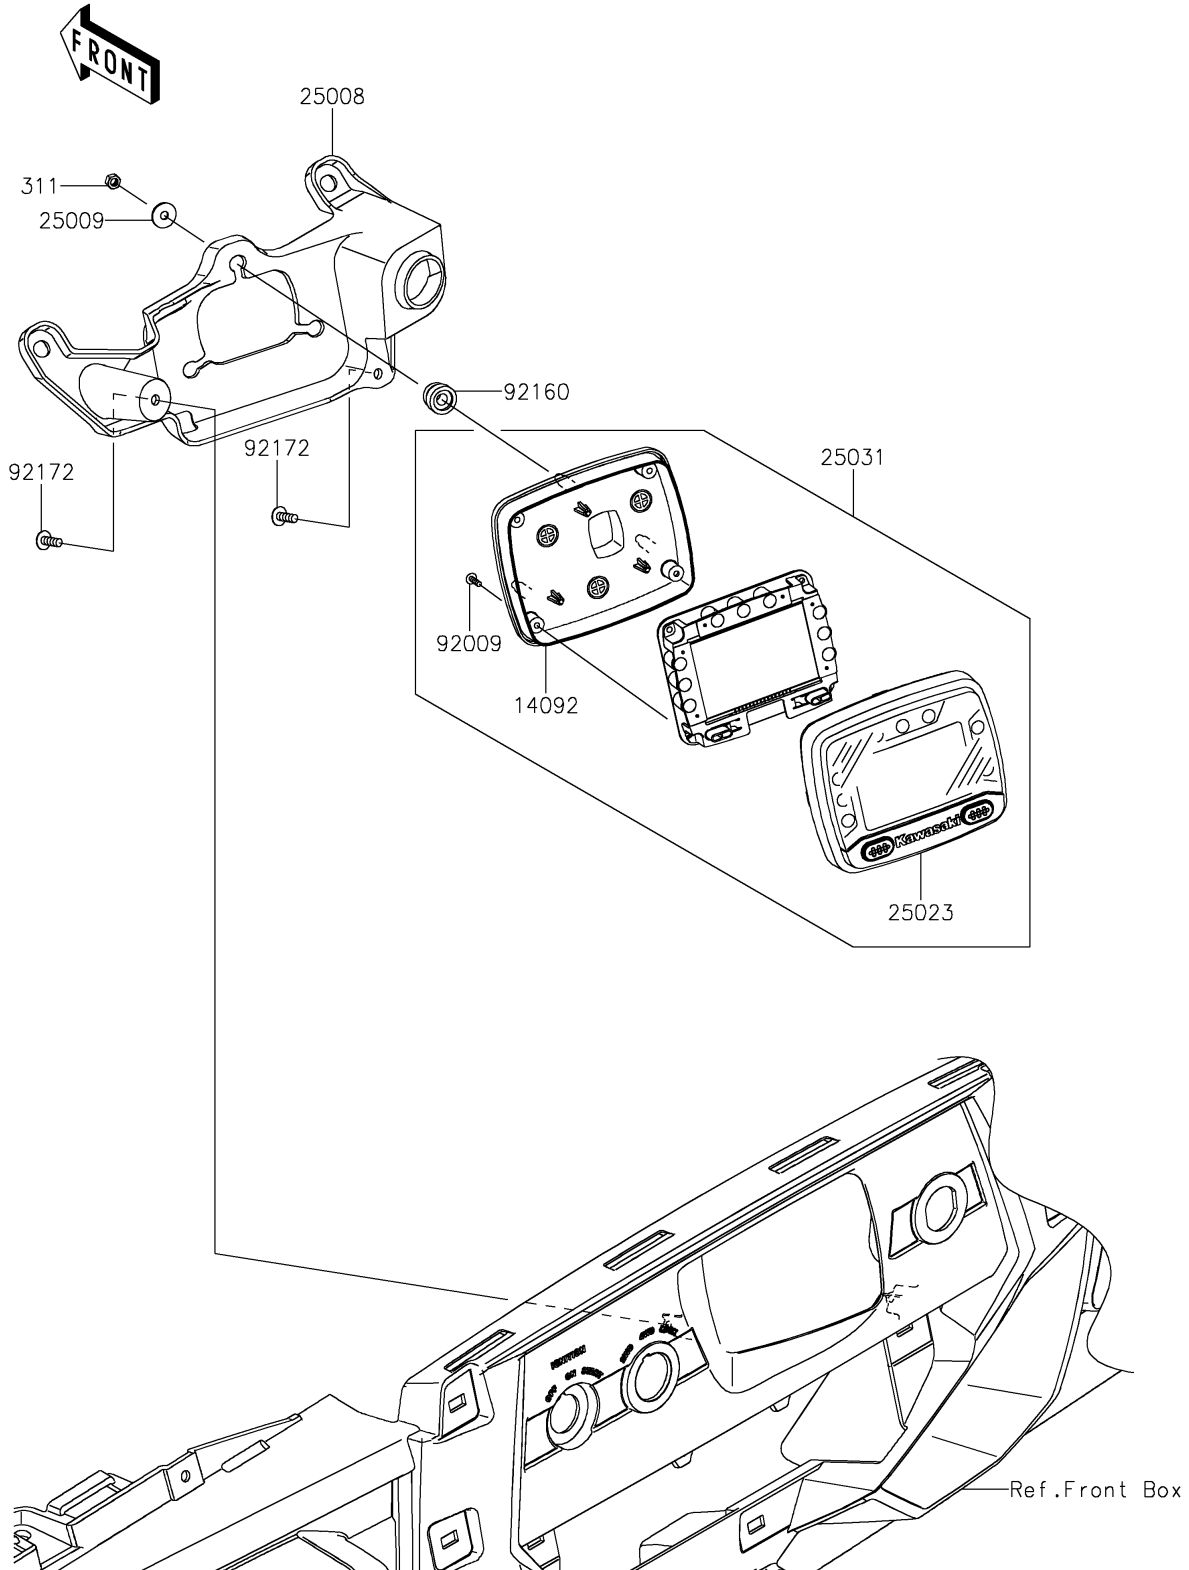

2021 TERYX® LE

PARTS DIAGRAM

Meter(s)

F2530

2021 TERYX® LE

PARTS LIST

Meter(s)

ITEM NAME

PART NUMBER

QUANTITY
