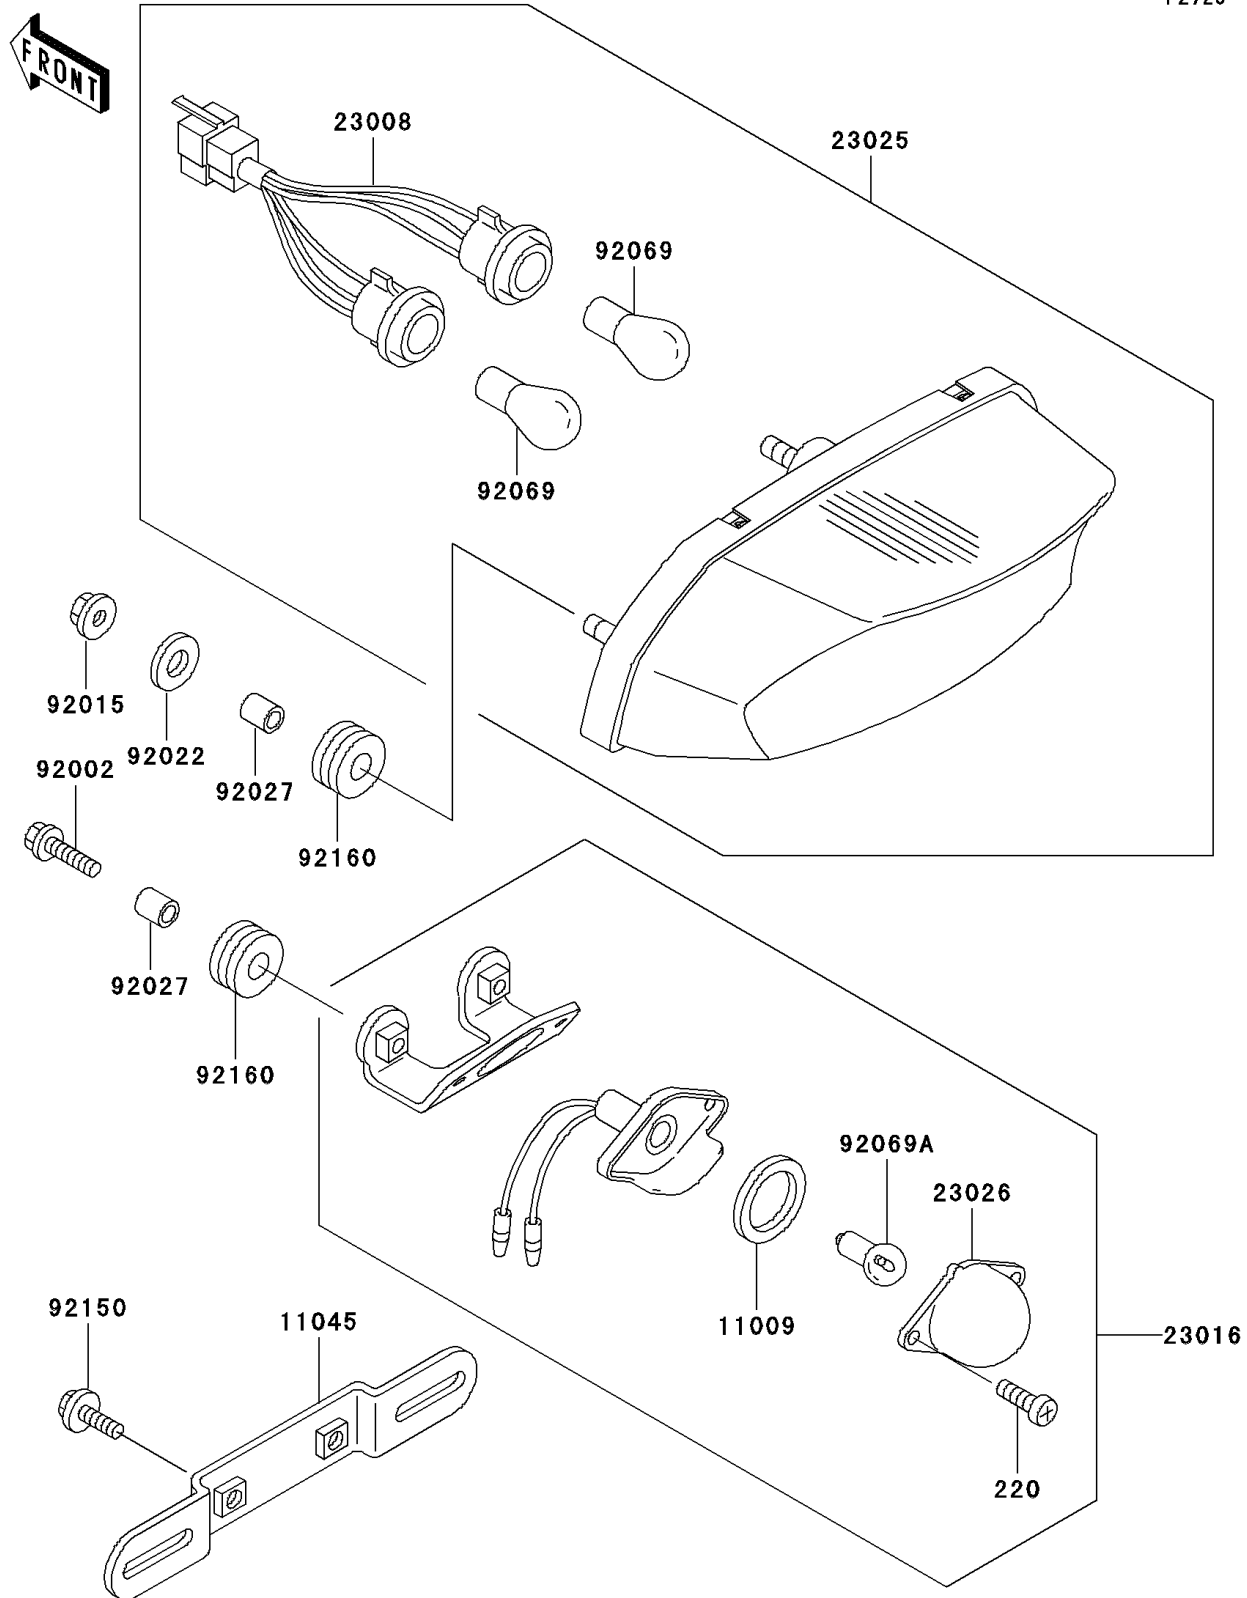

1997 Ninja[®] ZX[™]-7R

PARTS DIAGRAM

Taillight(s)

F2720

1997 Ninja® ZX™-7R

PARTS LIST

Taillight(s)

Kawasaki
Let the Good Times Roll®

ITEM NAME

PART NUMBER

QUANTITY
