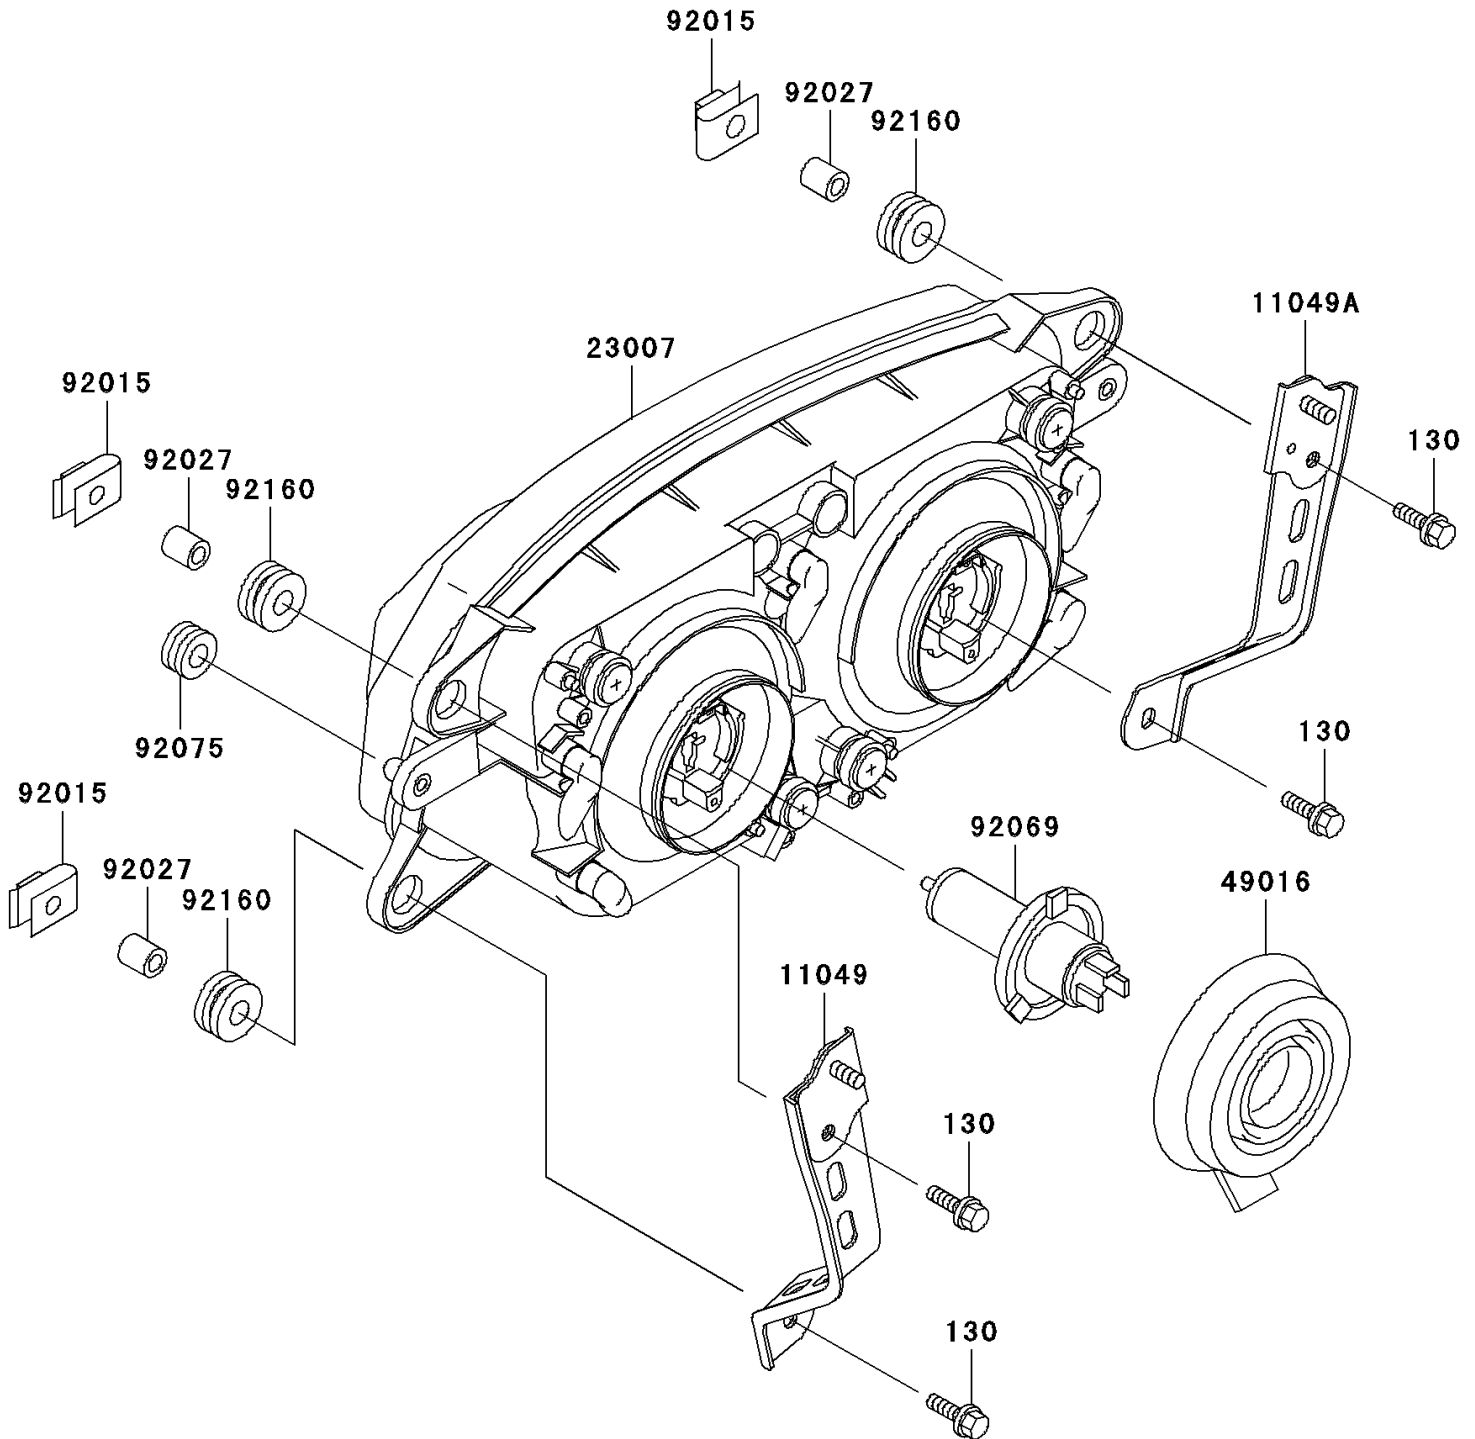

1997 Ninja® ZX™-7R

PARTS DIAGRAM

Headlight(s)

F2710

1997 Ninja® ZX™-7R

PARTS LIST

Headlight(s)

ITEM NAME

PART NUMBER

QUANTITY
