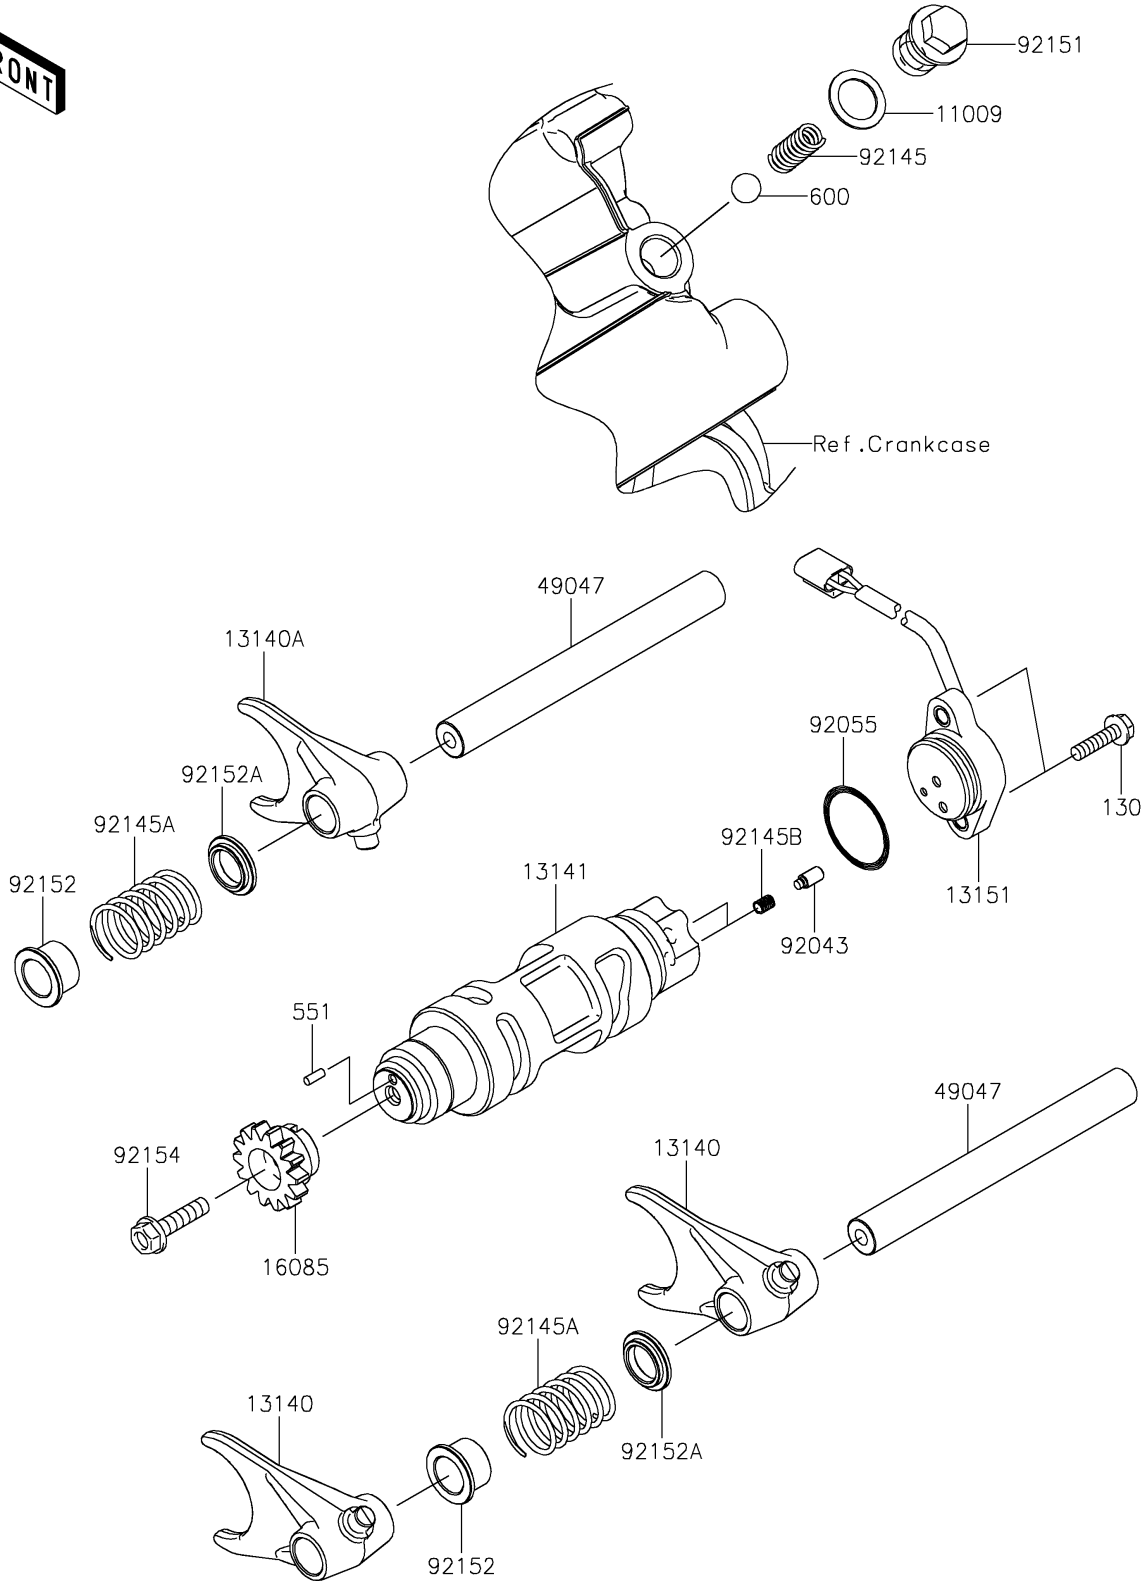

2021 TERYX® LE

PARTS DIAGRAM

Gear Change Drum/Shift Fork(s)

E1362

2021 TERYX[®] LE

PARTS LIST

Gear Change Drum/Shift Fork(s)

ITEM NAME

PART NUMBER

QUANTITY
