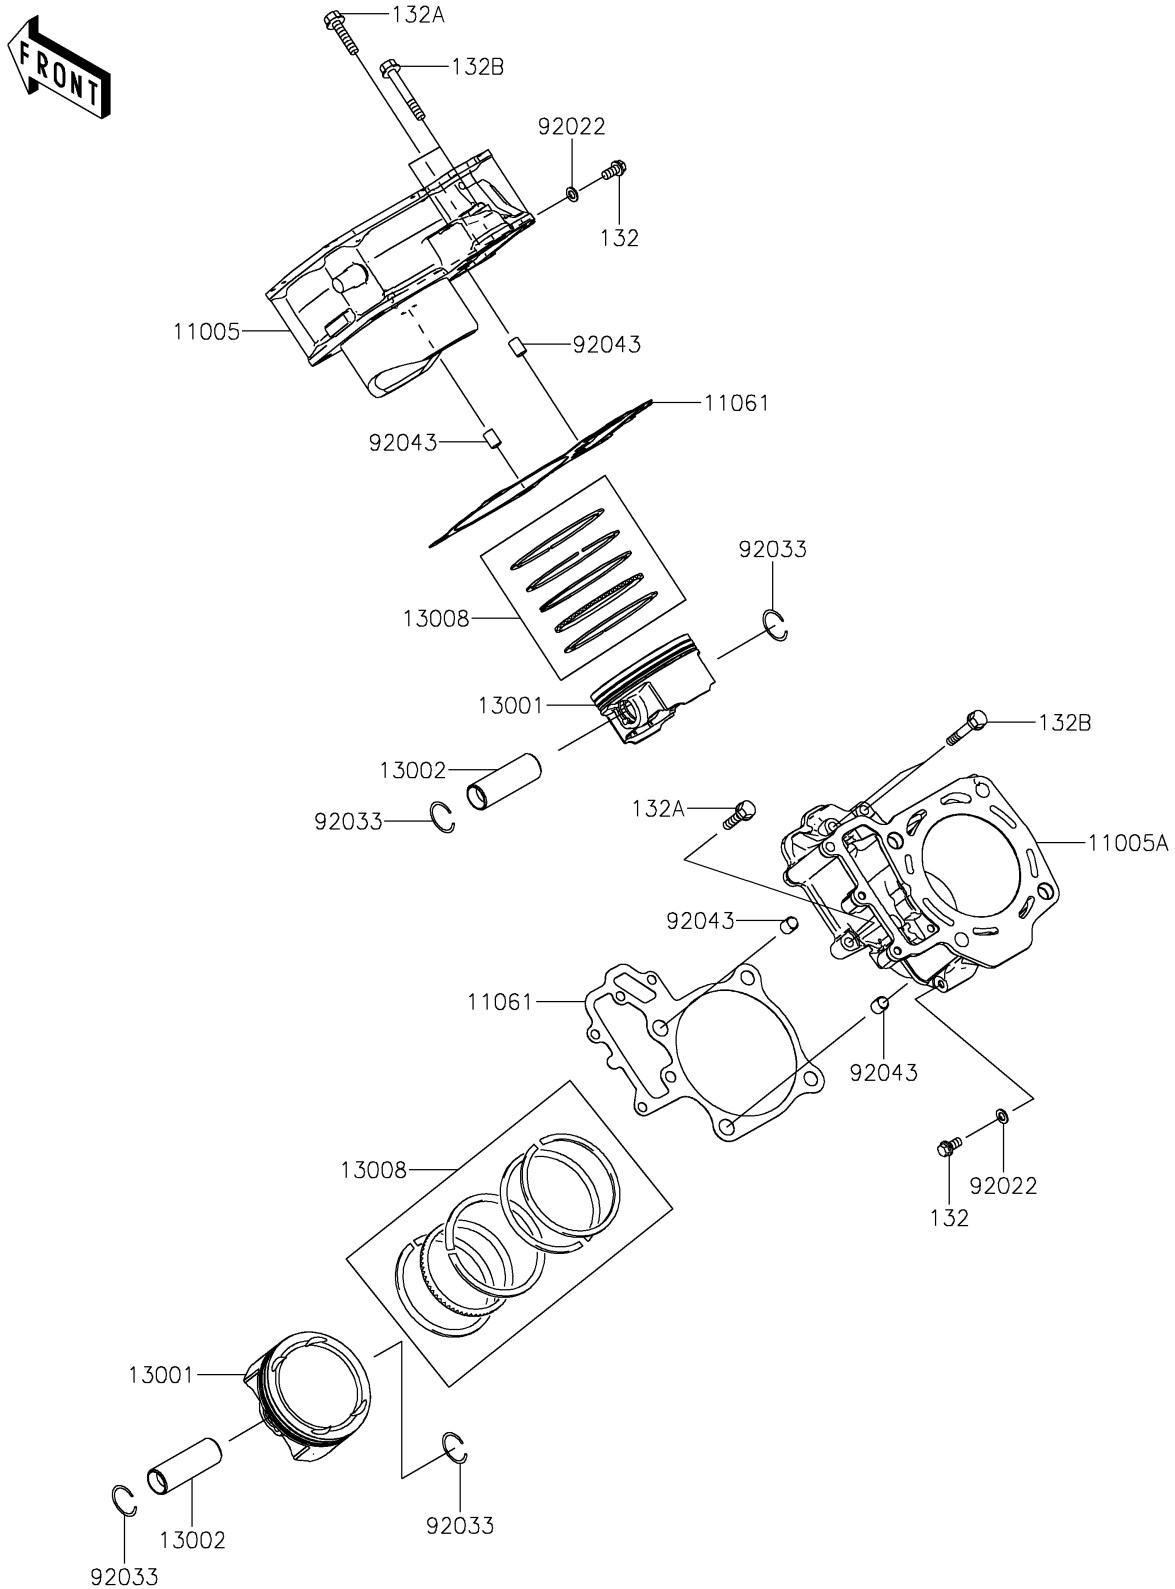

2021 TERYX[®] LE

PARTS DIAGRAM

Cylinder/Piston(s)

E1120

2021 TERYX[®] LE

PARTS LIST

Cylinder/Piston(s)

ITEM NAME

PART NUMBER

QUANTITY
