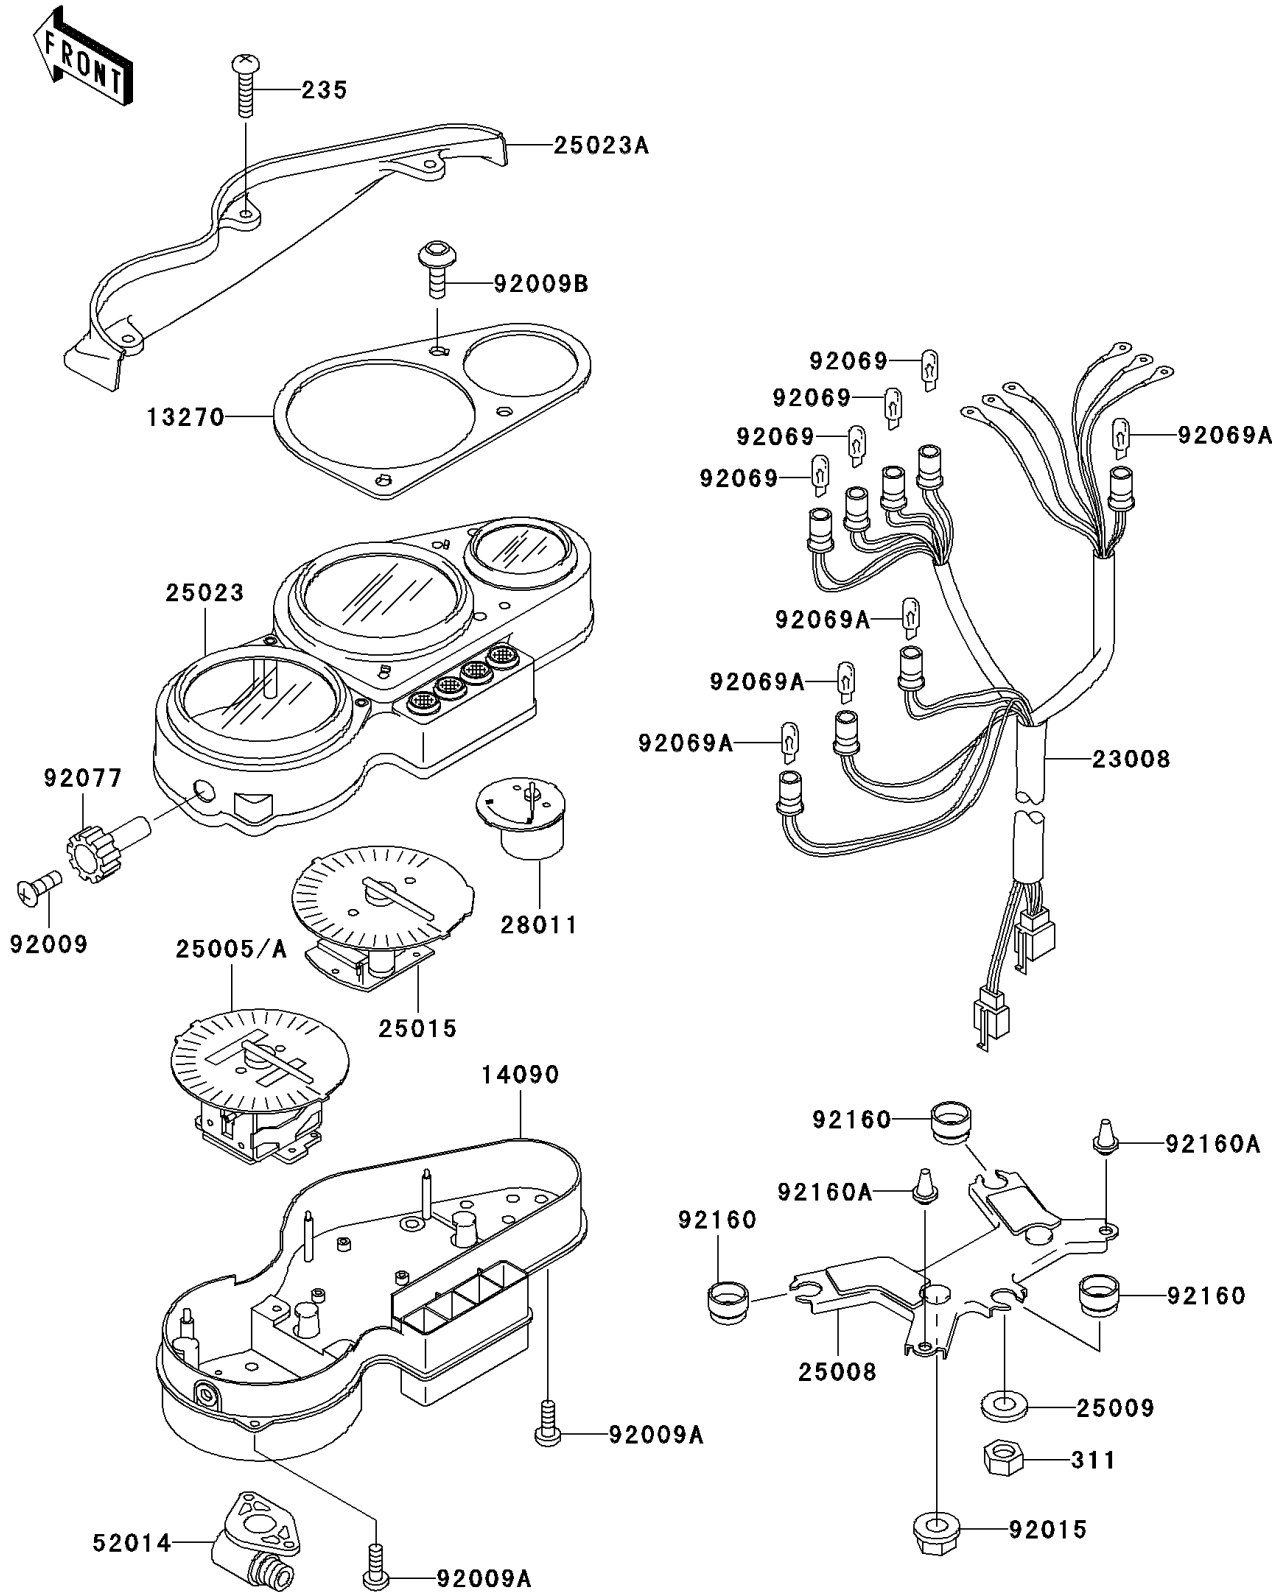

1997 Ninja[®] ZX[™]-7R

PARTS DIAGRAM

Meter(s)

F2530

1997 Ninja® ZX™-7R

PARTS LIST

Meter(s)

Kawasaki
Let the Good Times Roll®

ITEM NAME

PART NUMBER

QUANTITY
